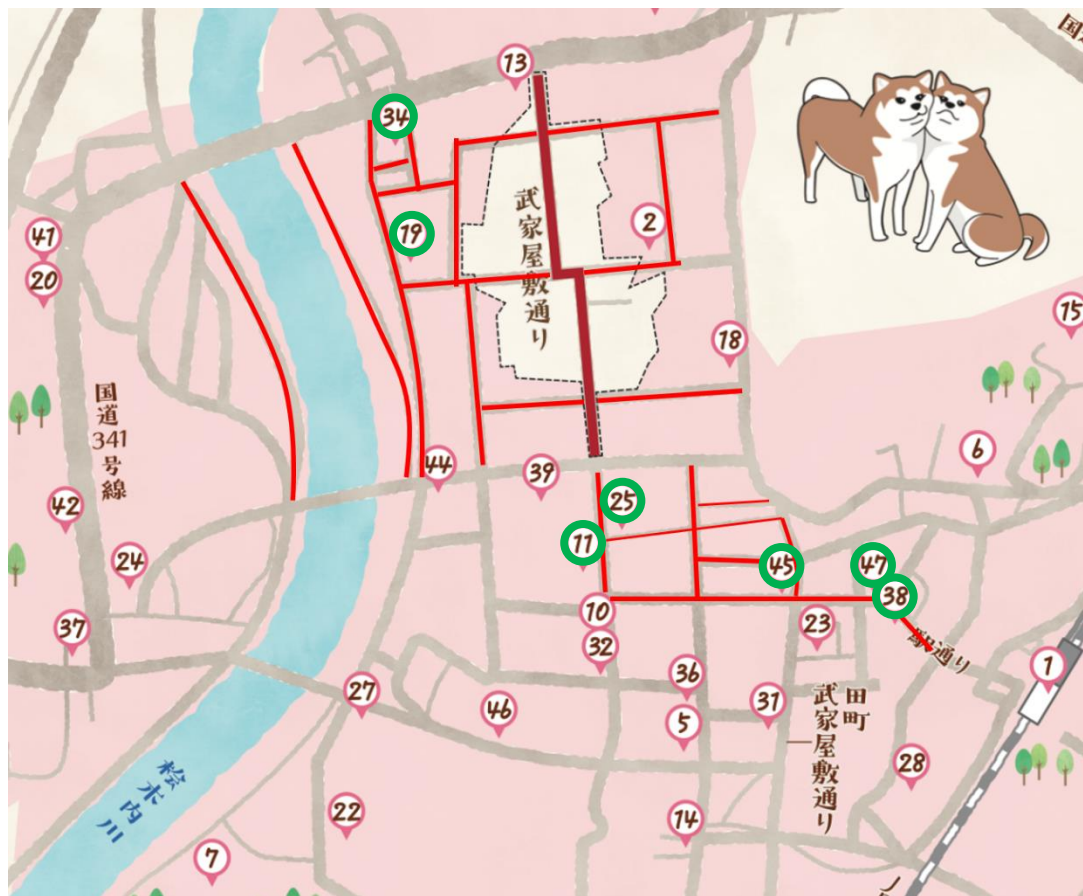

よぶのる角館 をご利用のお客さまへお知らせ

YOBUNORU・KAKUNODATE

「よぶのる角館」は、「角館の桜まつり」に伴う通行規制、および交通渋滞の影響により一部の道路エリアにおいて乗降いただくことができません。

期間: 2023年4月15日(土)～2023年4月30日(日)

※期間は変更となる場合がございます。

【乗降ができない道路エリア(赤線で示す道路とその沿道)】

【指定ができない乗降ポイント(7か所)】

- | | |
|-------------------|----------------|
| ① 角館桜皮細工センター／たてつ家 | ⑩ 桜並木ポケットパーク |
| ⑫ 鈴竹商店 | ⑪ 美術館レストラン 百穂苑 |
| ⑬ フルーツパーラー角館 さかい屋 | ⑫ 料亭 稲穂 |
| | ⑬ 渡部なると餅店 |

※上記の乗降ポイント以外にご指定いただけます。

お客さまにはご不便をおかけいたしますが、ご理解いただきますようお願い申し上げます。