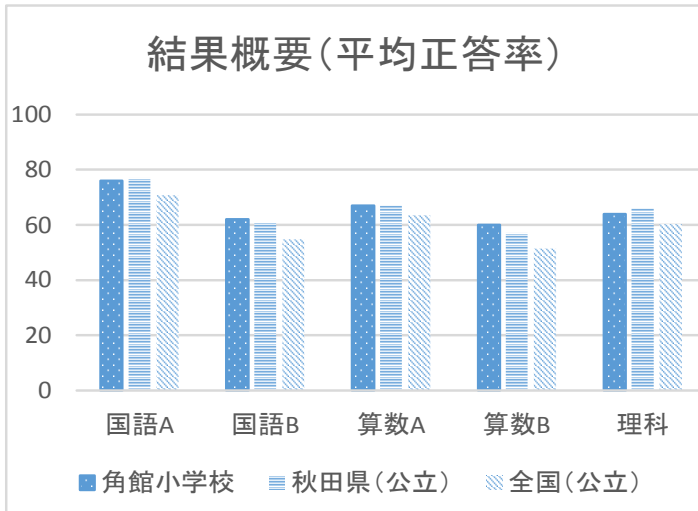

重点：4つのあ

- あいさつ ●あんぜん
- あい読書 ●あとしま

+ 「何かできらり」
正しいことば

H30年9月14日(金)発行

12

平成30年度全国学力学習状況調査結果より

今年4月に6年生を対象に実施された全国学力学習状況調査結果が先頃文部科学省から発表され、本校の結果も届きました。本年度も秋田県は全国トップクラスを維持し好成績でした。

本校では、**正答率では、国語B(活用問題)算数A(基本問題)・算数B(活用問題)で全国平均、全県平均を上回りました。**国語A、理科では全県平均からは1～2ポイント下回りましたが、全国平均は上回り、「概ね満足できる」結果となりました。※A(主として知識に関する問題)B(主として活用に関する問題)

個々の問題を分析すると、国語では、内容の読み取り、適切な説明の選択で、全国を下回る結果となりました。また、算数では、割合の問題、少数のかけ算・わり算の文章問題で全国を下回る結果になりました。この後、復習の時間を設け、課題の克服に取り組んで参ります。

児童への質問紙の結果については以下の通りです。

- 【改善すべき項目】**
- ・朝食を毎日食べていますか
 - ・家で、学校の宿題をしていますか
 - ・家で、予習・復習やテスト勉強などの自学自習において、教科書を使いながら学習していますか
 - ・家の人と学校の出来事について話をしますか など

これまで本校の課題であった、「自尊感情・自分の良さの認識」という点について昨年度に引き続き改善の傾向が見られます。

- 【全国・県平均を上回る項目】**
- ・将来の夢や目標を持っている
 - ・自分には、良いところがあると思いますか
 - ・地域の大人に勉強やスポーツを教えてもらったり、いっしょに遊んだりすることがありますか
 - ・今社会の事柄や自然の事柄に「不思議だな」「おもしろいな」などと思いますか
 - ・5年生まで受けた授業では、課題の解決に向けて、自分で考え、自分で取り組んでいたと思いますか など