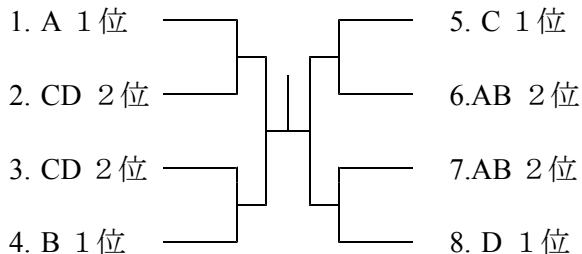

決勝トーナメント

個人戦 16日(土)ベスト16まで・17日(日)

野球

神岡野球場