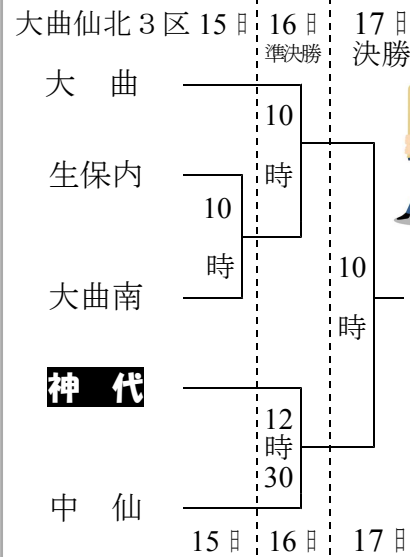

バレーボール

大仙市ふれあい体育館

予選

- A 仙北 生保内 平和
- B 協和 西仙北 大曲 西明寺
- C 中仙・豊成 桧木内 **神代** 南外
- D 美郷 大曲西 太田 角館

- 15日(金) 11:40 対 南外中
- 13:40 対 中仙・豊成中
- 16日(土) 13:30 対 桧木内中

17日(日) 9:30 ~ 決勝トーナメント

ソフトテニス

大仙市総合公園テニスコート

団体戦 15日(金) 9:00~:予選リーグ

- A ①**神代** ②太田 ③協和
- B ①中仙 ②豊成 ③角館
- C ①美郷 ②西仙北
- D ①南外 ②平和 ③大曲

決勝トーナメント

個人戦 16日(土)ベスト16まで・17日(日)

野球

神岡野球場

あさかせ

創造・根気・協力

6月15日 郡市総体 組合せ

神代中学校
体育文化
後援会報
H30・6
発行

卓球

美郷総合体育館リリオス

15日(金)男子団体戦:予選リーグ 10:45~

- A ①豊成 ②中仙 ③太田
- B ①大曲 ②美郷 ③西仙北 ④大曲西
- C ①角館 ②**神代** ③大曲南 ④桧木内

- 試合順
- ① 神代中-大曲南中
 - ② 神代中-桧木内中
 - ③ 神代中-角館中

16日(土)個人戦2回戦まで 団体戦:決勝リーグ