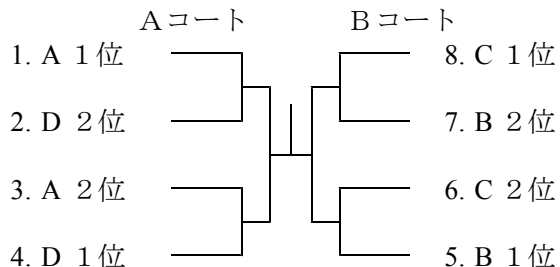

バレーボール

大仙市ふれあい体育館

予選

- A 仙北 生保内 平和
- B 協和 西仙北 大曲 西明寺
- C 中仙・豊成 桧木内 **神代** 南外
- D 美郷 大曲西 太田 角館

- 15日(金) 11:40 対 南外中
- 13:40 対 中仙・豊成中
- 16日(土) 13:30 対 桧木内中

17日(日) 9:30 ~ 決勝トーナメント

ソフトテニス

大仙市総合公園テニスコート

団体戦 15日(金) 9:00~:予選リーグ

- A ①**神代** ②太田 ③協和
- B ①中仙 ②豊成 ③角館
- C ①美郷 ②西仙北
- D ①南外 ②平和 ③大曲

決勝トーナメント

個人戦 16日(土)ベスト16まで・17日(日)

野球

神岡野球場

あさかせ

創造・根気・協力