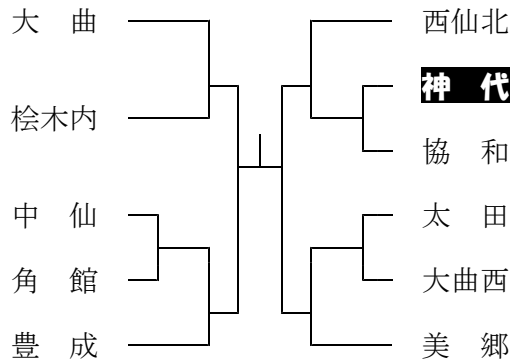

11時

12日
決勝

予備日13日
18日19日

卓球

美郷総合体育館リリオス

11日(土) 8:50～12:30 男子団体戦

12日(日) 13:00～ 男子個人戦

ファイト 神中!

柔道

大曲中学校体育館

11日(土) 午後 男子団体リーグ戦

	A	B	C	D	E
A 角館					
B 大曲西					
C 大曲					
D 仙北					
E 神代					

- 試合順 ① 神代中ー角館中 ② 神代中ー仙北中
- ③ 神代中ー大曲西中 ④ 神代中ー大曲中

12日(日) 個人戦 【階級別】

※お知らせ※
今大会はコロナ対策として許可証がないと各大会会場に入場できません。ただし例外として野球競技は許可証がなくても、外野席での観戦が可能です。