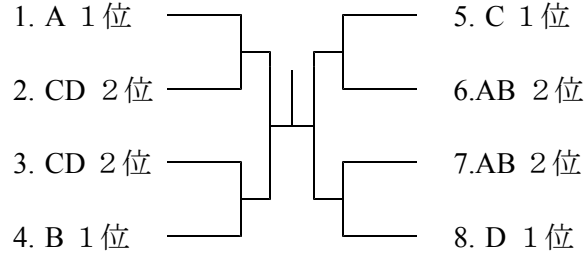

決勝トーナメント

野球

神岡野球場

大曲仙北3区
11日

角館

太田

大曲西

大曲南

神代

準決勝

13時

9時

9時

11時

12日
決勝

予備日13日
18日19日

卓球

美郷総合体育館リリオス