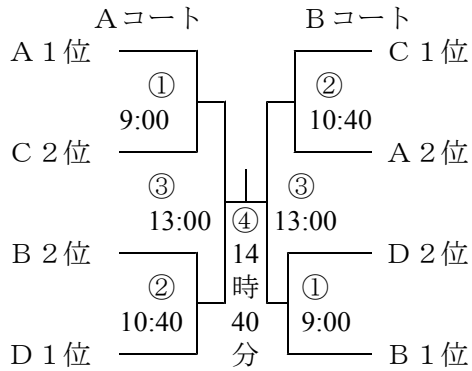

バレーボール

大仙市ふれあい体育館

11日(土) 予選

- A 大曲 大曲西 仙北・南外
- B 中仙 生保内 **神代**
- C 美郷 太田 西仙北
- D 角館 協和 平和 大曲西・桜木内

10:30 神代中ー中仙中対生保内中の敗者

12日(日) 決勝トーナメント 9:00～

ソフトテニス

11日大仙市総合公園テニスコート
12日太田テニスコート

太田

大曲西

大曲南

神代

準決勝

13時

9時

9時

柔道

大曲中学校体育館

11日(土) 午後 男子団体リーグ戦

	A	B	C	D	E
A 角館					
B 大曲西					
C 大曲					
D 仙北					
E 神代					

- 試合順 ① 神代中ー角館中 ② 神代中ー仙北中
- ③ 神代中ー大曲西中 ④ 神代中ー大曲中

12日(日) 個人戦 【階級別】

※お知らせ※
今大会はコロナ対策として許可証がないと各大会会場に入場できません。ただし例外として野球競技は許可証がなくても、外野席での観戦が可能です。