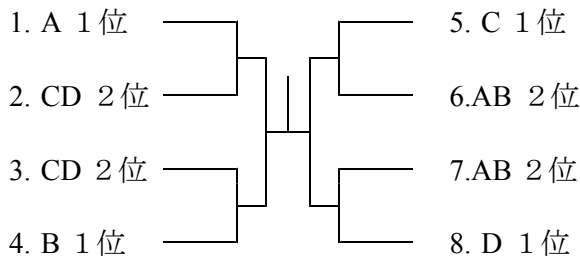

ソフトテニス 大仙市総合公園テニスコート

■ 21日(金) 団体戦 9:00~ 予選リーグ

1. A ①美郷 ②**神代**
   B ①豊成 ②平和 ③太田
   C ①大曲 ②西仙北 ③角館
   D ①南外 ②協和 ③中仙

決勝トーナメント