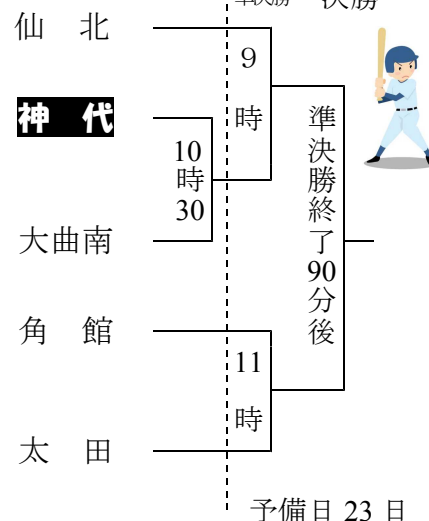

全県春季
等結果号

神代中学校
体育文化
後援会報
R1・6
発行

柔道の郡市春季大会、郡市陸上競技大会、全県春季柔道大会等の結果を報告します。

バレーボール 大仙市ふれあい体育館

■ 21日(金) 予選

- A 仙北 **神代** 角館
 B 大曲 生保内 太田 南外
 C 美郷 西明寺 西仙北 平和
 D 中仙 大曲西 協和 桧木内

9:40 神代中-仙北中
 敗戦の場合 11:20 神代中-角館中

■ 22日(土) 決勝トーナメント 9:00~

ソフトテニス 大仙市総合公園テニスコート

■ 21日(金) 団体戦 9:00~ 予選リーグ

- A ①美郷 ②**神代**
 B ①豊成 ②平和 ③太田
 C ①大曲 ②西仙北 ③角館
 D ①南外 ②協和 ③中仙

決勝トーナメント

個人戦 1回戦まで

■ 22日(土) 8:45~ 個人戦 2回戦

野球 落合野球場

大曲仙北2区 21日 22日
 準決勝 決勝

あさかせ

創造・根気・協力

6月16日
 郡市総体
 組合せ

神代中学校
 体育文化
 後援会報
 R1・6
 発行

地域の皆様の
 温かいご声援
 ・ご支援いつ
 もありがとうございます。
 6月の郡市総
 体の組合せを
 お知らせしま
 す。

卓球 美郷総合体育館リリオス

■ 21日(金) 8:50~ 男子団体戦:予選リーグ

- A ①大曲 ②中仙 ③桧木内
 B ①美郷 ②**神代** ③豊成 ④角館
 C ①西仙北 ②大曲西 ③大曲南 ④太田