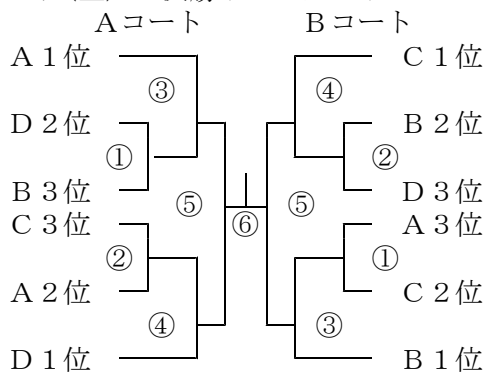

全県春季
等結果号

神代中学校
体育文化
後援会報
R1・6
発行

柔道の郡市春季大会、郡市陸上競技大会、全県春季柔道大会等の結果を報告します。

バレーボール 大仙市ふれあい体育館

■ 21日(金) 予選

- A 仙北 **神代** 角館
 B 大曲 生保内 太田 南外
 C 美郷 西明寺 西仙北 平和
 D 中仙 大曲西 協和 桧木内

9:40 神代中-仙北中
 敗戦の場合 11:20 神代中-角館中

■ 22日(土) 決勝トーナメント 9:00~

ソフトテニス 大仙市総合公園テニスコート

■ 21日(金) 団体戦 9:00~ 予選リーグ

- A ①美郷 ②**神代**
 B ①豊成 ②平和 ③太田
 C ①大曲 ②西仙北 ③角館
 D ①南外 ②協和 ③中仙

決勝トーナメント

個人戦 1回戦まで

■ 22日(土) 8:45~ 個人戦 2回戦

野球 落合野球場

大曲仙北2区 21日 22日
 準決勝 決勝