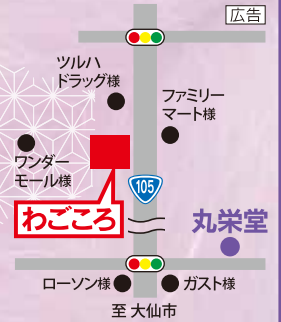

「広報せんぼく」に関するお問合せは

仙北市役所総務課文書広報係

TEL 0187-43-1111 FAX 0187-43-1300
〒014-1298 秋田県仙北市田沢湖生保内字宮ノ後30番地

葬祭会館

わごころ

wagokoro

御遺体安置 家族葬など

その他さまざまな葬儀に
対応しています。
お気軽にご相談ください。