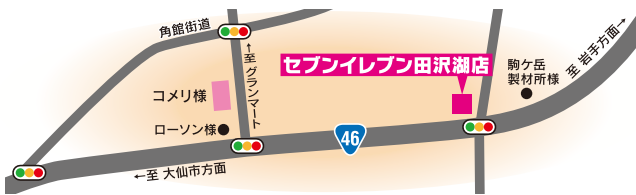

セブン-イレブン 田沢湖店 従業員大募集中

基本時給: 822円~ セルフレジだからレジ業務も簡単!
 ※5時~8時: 842円~ 明るく元気な方・長時間勤務
 ※22時~5時: 1,028円~ できる方を募集します!
 上記時間枠にとらわれず 制服貸与・未経験歓迎
 全時間帯募集しております。 ご希望の勤務曜日・時間帯は
 希望勤務時間・曜日は面接時にお聞きし ご相談いたします。

店舗住所: 仙北市田沢湖生保内字沼田73番1