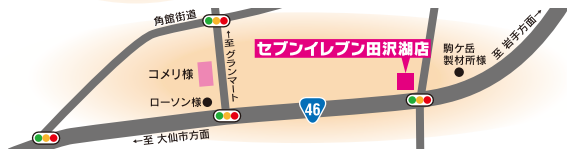

店舗住所: 仙北市田沢湖生保内字沼田73番1

募集お問い合わせ先7-11角館小館店

☎0187-54-3620

他にも多数、お仕事のご紹介先がありますのでお気軽にお問い合わせください!!

★出動手当 1日1,500円支給!(例:20日出勤で30,000円)
 ★男女性多数活躍中!!

**大仙市^{大曲} ICチップ製造に
 08-1086-A-06 関わる機械操作** 時給 **1,100円**
 【勤務】8:15~17:30・20:00~5:15(2交替)
 【休日】4勤2休(会社カレンダー) 月収例:25万円以上可能