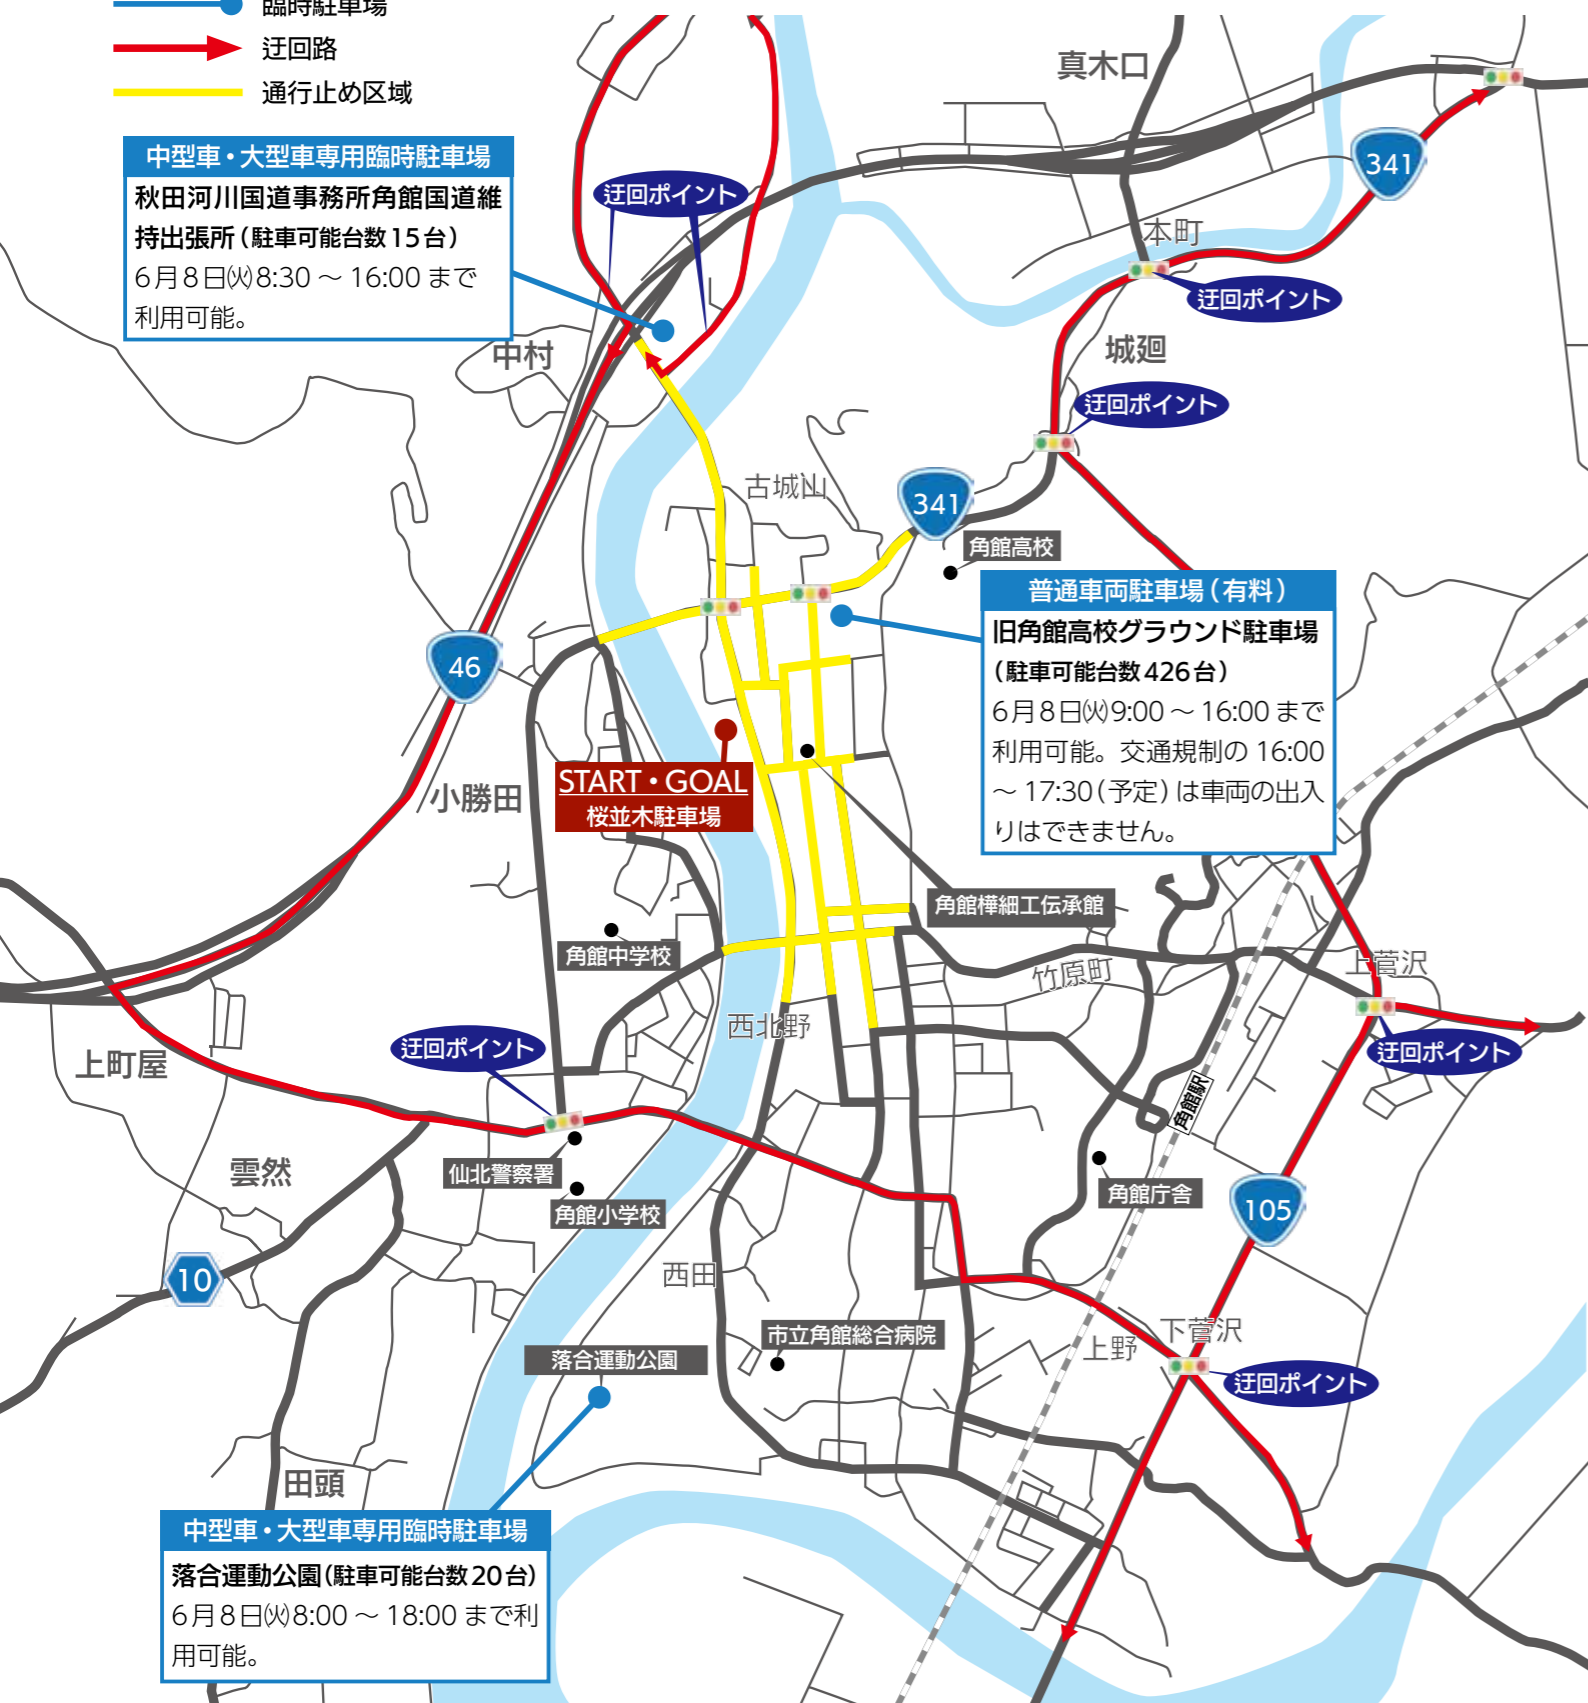

## 車両駐車禁止・通行止め区域

桜並木駐車場の終日全面駐車禁止、武家屋敷周辺道路の時間帯交通規制が実施されます。

### ▶ 武家屋敷周辺道路通行止め時間

6月8日(火)16:00～17:30(予定)

- 臨時駐車場
- 迂回路
- 通行止め区域

### 中型車・大型車専用臨時駐車場

落合運動公園(駐車可能台数20台)

6月8日(火)8:00～18:00まで利用可能。

当市において「Hope Lights our Way」～希望の道を、つなごう。～のコンセプトのもと、東京オリンピック聖火リレーが開催されます。3月末に福島県を出発した聖火は、当市には6月8日(火)に到着します。桜並木駐車場をスタート・ゴールとし、日本の歴史と文化が色濃く感じられる武家屋敷周辺を走り抜けるコースとなります。

## ミニセレブレーションの入場者を募集します

聖火ランナーの出発・到着会場となる桜並木駐車場で行う「ミニセレブレーション」の入場者を募集します。

**開催日** 6月8日(火) **会場** 桜並木駐車場

**時間** ▶ 入場開始予定 / 15:30頃 ▶ 角館高校飾山囃子部のステージ / 16:20頃  
▶ 聖火出発予定 / 16:40頃～武家屋敷周辺のリレー～到着 / 17:15頃

**応募資格** ▶ 仙北市在住で、開催日より2週間以内に県外への往来のない方。