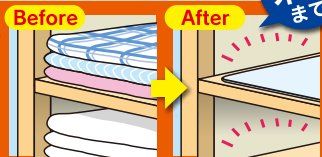

ふとんリフォームしてみませんか?

当店 押し入れに眠っている 古いふとんが寝心地の
押し入れに眠っている 古い綿入りふとんを作り直します。
古いふとんが寝心地の良いふとんに早変わり!!

今お使いのふとん、こんな症状ございませんか?

- ☑日に干してもふっくらしないし、暖かく感じなくなった。
- ☑生地が破れてきてしまった。
- ☑今のふとんからサイズを変えたい。
- ☑重たいふとんを、もっと軽く作り替えたい。

納品の際に**不必要な
ふとんをサービスで
引き取り致します。**

なんでもお気軽にお尋ね下さい。

12月
末日
まで