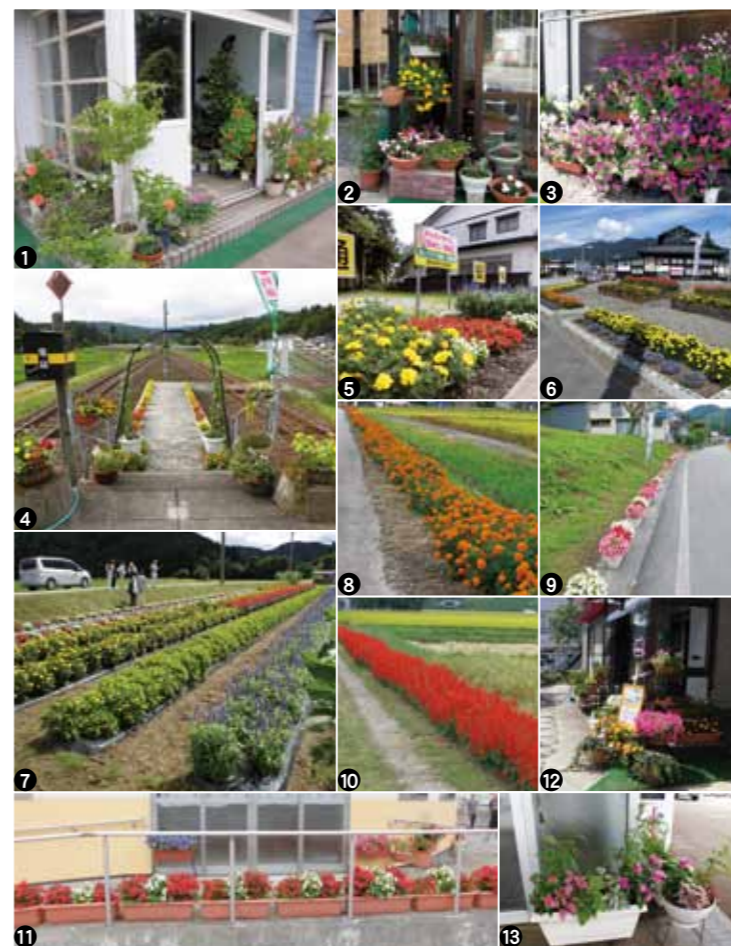

9:00～ オープニングセレモニー(西明寺小学校 brassバンド演奏)

9:20～ 9:30 太極拳教室の皆さんによる演舞披露

10:00～11:30 体験コーナー
①花結び(とんぼ他)/100円
②クラフトテープでトイレットペーパーケース作り/100円
③山野草の寄せ植え作り/1,000円～

12:00～14:30 芸能発表

問合せ 西木公民館

公民館講座受講者募集

仙北市民を対象とした次の公民館講座の受講者を募集します。受講を希望される方は申込期間の平日8時30分から17時まで西木公民館へお申し込みください。

親子でパティシエ！米粉スイーツ作り教室

実りの秋！新米が食卓の主役の季節です。そこで西木公民館では、新米の米粉を使った親子スイーツ作り教室を開催します。メニューは、お菓子好きにはたまらないシフォンケーキ、クレール、クリスマスケーキです。

- 日時/①11月27日(日)、②11月18日(日) 10時～12時
- 場所/紙風船館(西木町上松木内)
- 講師/中島星子氏
- 材料代/1組2,000円(2回分)
- 持ち物/三角巾、エプロン
- 募集定員/4組(先着順締切)メニュー/
- ①シフォンケーキ・クレール
- ②クリスマスケーキ
- 申込先/西木公民館のみでの受付となります。
- 申込期間/11月1日(火)～10日(木)

生涯学習

学び・ふれあい・心豊かに

生涯学習課 ☎43-3383
田沢湖公民館 ☎43-1061
角館公民館 ☎54-1110
西木公民館 ☎47-3100

仙北市花のある街づくりコンクール受賞者決定

今年も「仙北市花のある街づくりコンクール」にたくさんのご応募ありがとうございました。部門毎に最優秀賞など各賞が決定しました。このコンクールは来年度も開催されますので、皆さんぜひご参加ください。各部門の受賞花壇は次のとおりです。(敬称略)