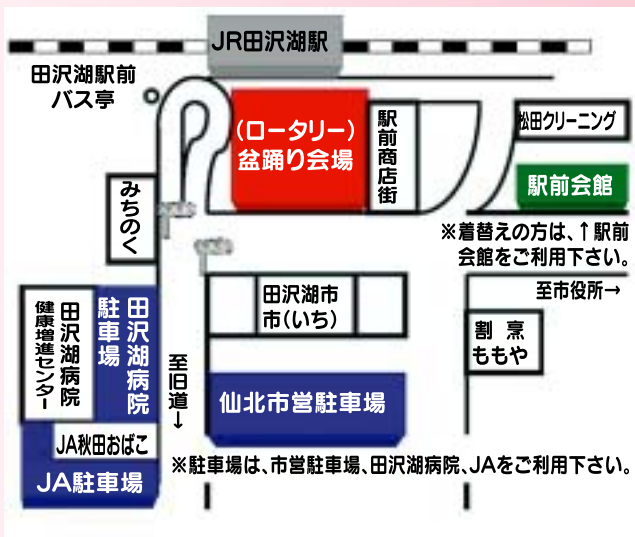

生保内節盆踊り

田沢湖の盆行事を締めくくる「第39回生保内節盆踊り」を開催いたします。

今年は8月19日(日)に実施いたします。ご家族ご近所お誘い合わせの上、ふるってご参加ください。

日時 8月19日(日)午後7時～午後9時
(雨天時は20日(月)に変更します。更に20日も雨天の場合は中止です)

場所 田沢湖駅前
 駐車場は市営駐車場(田沢湖市(いち)裏)、田沢湖病院駐車場、JA秋田おばこ駐車場をご利用ください。
 着替えは駅前会館をご利用ください。

問合せ 第39回生保内節盆踊り実行委員会事務局
(田沢湖公民館内) TEL43 - 1061

～梵天衆のエネルギーを地域の元気に～

お盆の15日に五穀豊穡、家内安全を祈願して「生保内神社」に奉納される梵天が今年は5地区からあがり、それぞれの梵天が下記の時間帯に田沢湖駅前に来ますので是非ご覧ください。梵天唄や手踊り、そして梵天上げの妙技をご覧ください。

開催日 8月15日(水)

場所 田沢湖駅前

各地区駅前に来る予定時間

向生保内地区	15:00	～	16:00
中生保内地区	16:30	～	17:30
宿地区	17:30	～	18:30
石神地区	18:00	～	19:00
大杉沢地区	19:30	～	20:30

問合せ 田沢湖公民館 TEL43 - 1061

稲庭うどん体験学習会

7月13日に「おでかけ講座」で稲庭うどんの体験学習会をおこないました。全工程で4日間ほどかかるそうですが、その中で手廻い、のばしなどを体験しました。日本三大うどんの一つで、ごく身近に味わっている麺ですが、自分たちで工程の一部をおこなってみることで、さらに身近に感じられました。

また帰路には、オープン間もない道の駅十字の「まめでらが～」に立ち寄り、物産などの見学も楽しみました。

巻き寿司講習会

前年度大好評だった「巻き寿司講習会」を6月19日、22日、27日に行いました。「飾り巻き寿司」は季節の食卓や行事をより一層印象深くさせるため、「子どもと一緒につくりたい」「家族をびっくりさせたい」という声も聞かれ、それぞれの講座で和気あいあい楽しく学習できました。郷土に伝わるおやつ作り方なども学んでみたいという参加者も多く、今後の講座開設の指針になりました。