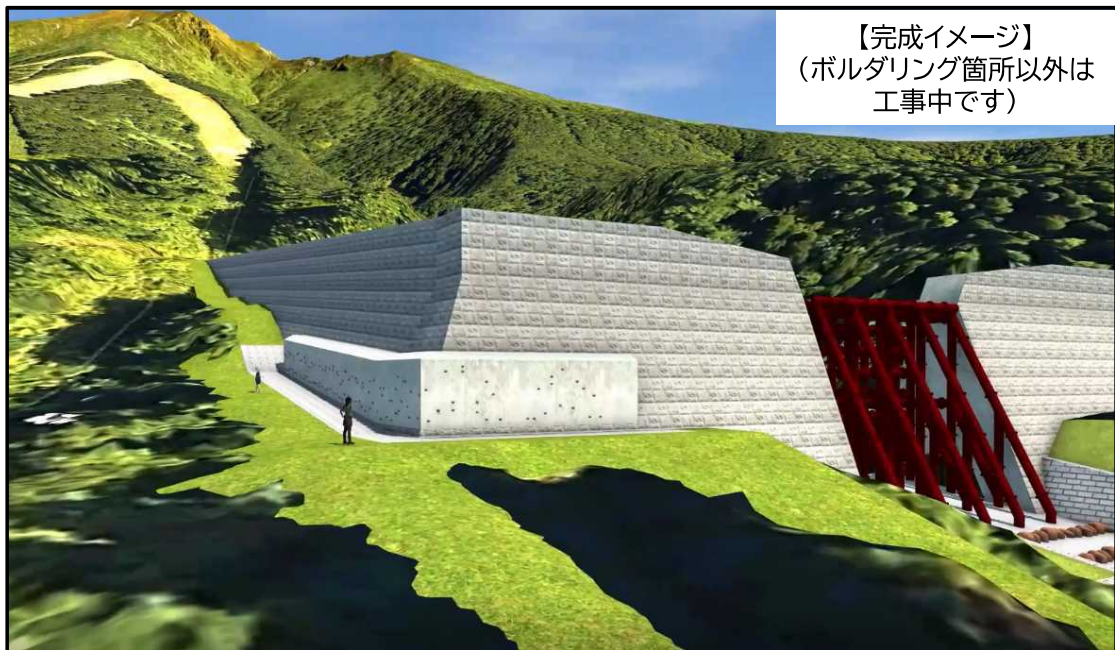

国内で初めて！
砂防ダムでボルダリング

ボルダリング体験 in たざわ湖スキー場

令和4年5月21日(土) 10:00~12:00

(10:00~10:30 オープニングセレモニー) ※雨天中止

【完成イメージ】
(ボルダリング箇所以外は
工事中です)

- ボルダリング体験
- 砂防ダム見学会
- 砂防事業に関するパネル展示
- 土石流模型体験
- SABOカードプレゼント

無料

【お問合せ】

水沢第2砂防堰堤
(水沢リフト脇)
えんてい

田沢湖スポーツセンター

集合場所 スキー場第1駐車場

フレオーフイベントの様子(令和3年11月7日)

★ SABOカード ★

【令和4年4月追加分】