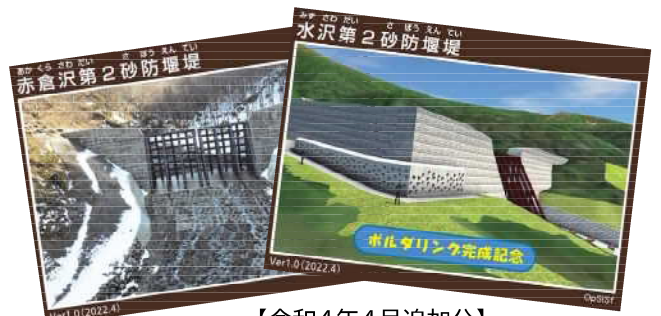

水沢第2砂防堰堤
(水沢リフト脇)
えんてい

田沢湖スポーツセンター

集合場所 スキー場第1駐車場

フレオーフイベントの様子(令和3年11月7日)

★ SABOカード ★

【令和4年4月追加分】