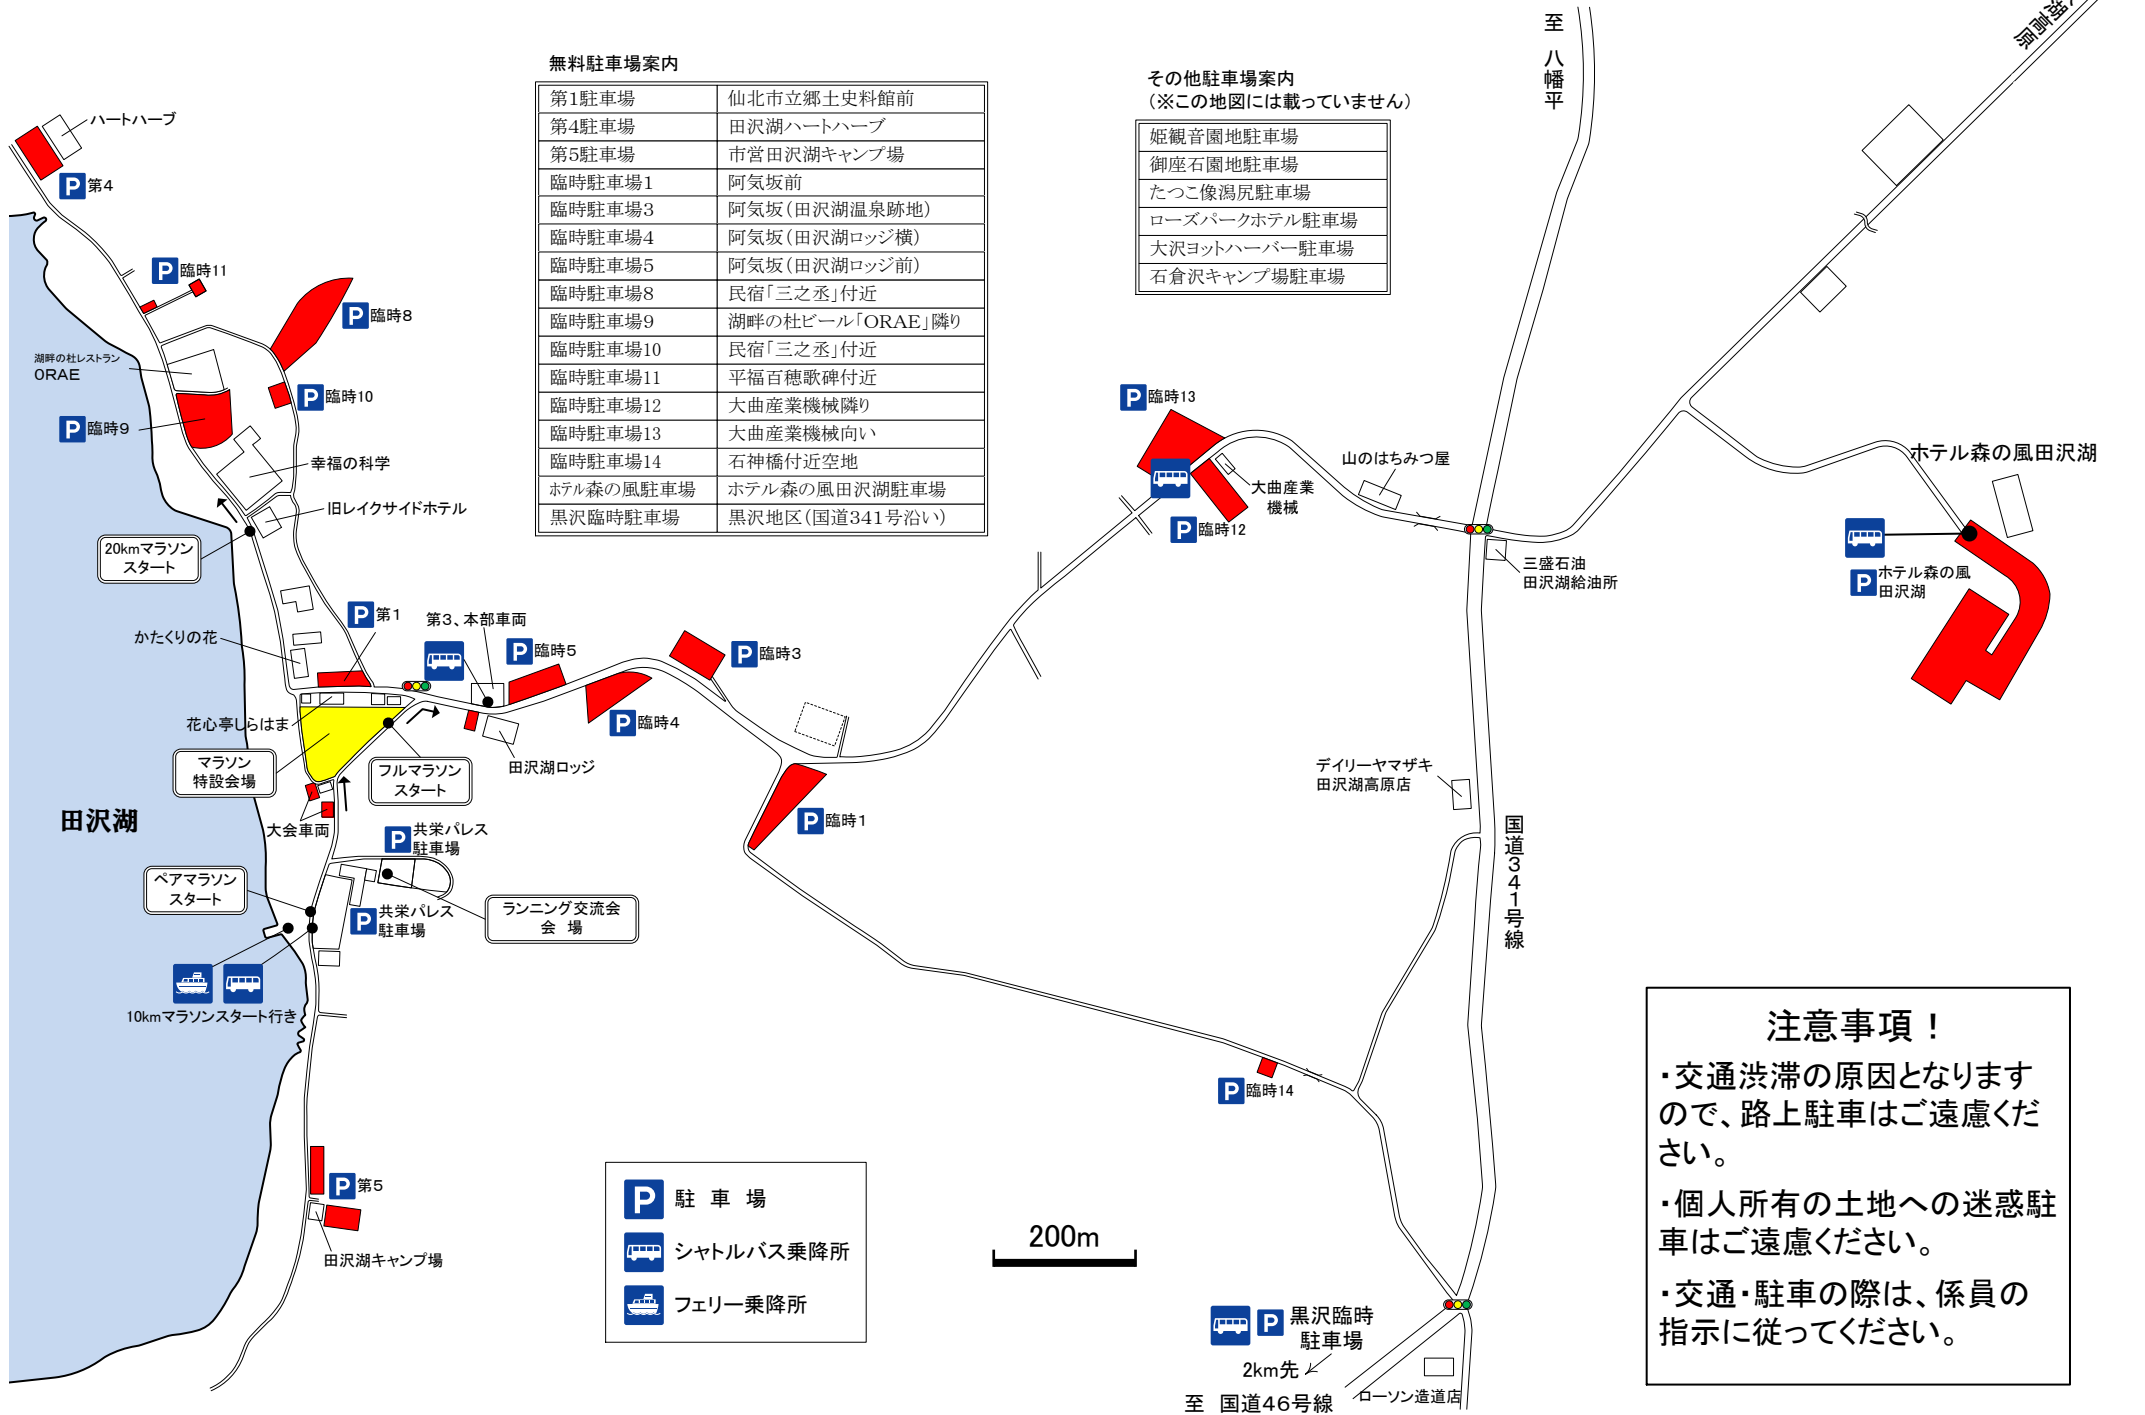

# 田沢湖マラソン駐車場配置図

## 無料駐車場案内

第1駐車場	仙北市立郷土史料館前
第4駐車場	田沢湖ハートハーブ
第5駐車場	市営田沢湖キャンプ場
臨時駐車場1	阿気坂前
臨時駐車場3	阿気坂(田沢湖温泉跡地)
臨時駐車場4	阿気坂(田沢湖ロッジ横)
臨時駐車場5	阿気坂(田沢湖ロッジ前)
臨時駐車場8	民宿「三之丞」付近
臨時駐車場9	湖畔の杜ビール「ORAE」隣り
臨時駐車場10	民宿「三之丞」付近
臨時駐車場11	平福百穂歌碑付近
臨時駐車場12	大曲産業機械隣り
臨時駐車場13	大曲産業機械向い
臨時駐車場14	石神橋付近空地
ホテル森の風駐車場	ホテル森の風田沢湖駐車場
黒沢臨時駐車場	黒沢地区(国道341号沿い)

## その他駐車場案内 (※この地図には載っていません)

姫観音園地駐車場
御座石園地駐車場
たつこ像湧尻駐車場
ローズパークホテル駐車場
大沢ヨットハーバー駐車場
石倉沢キャンプ場駐車場