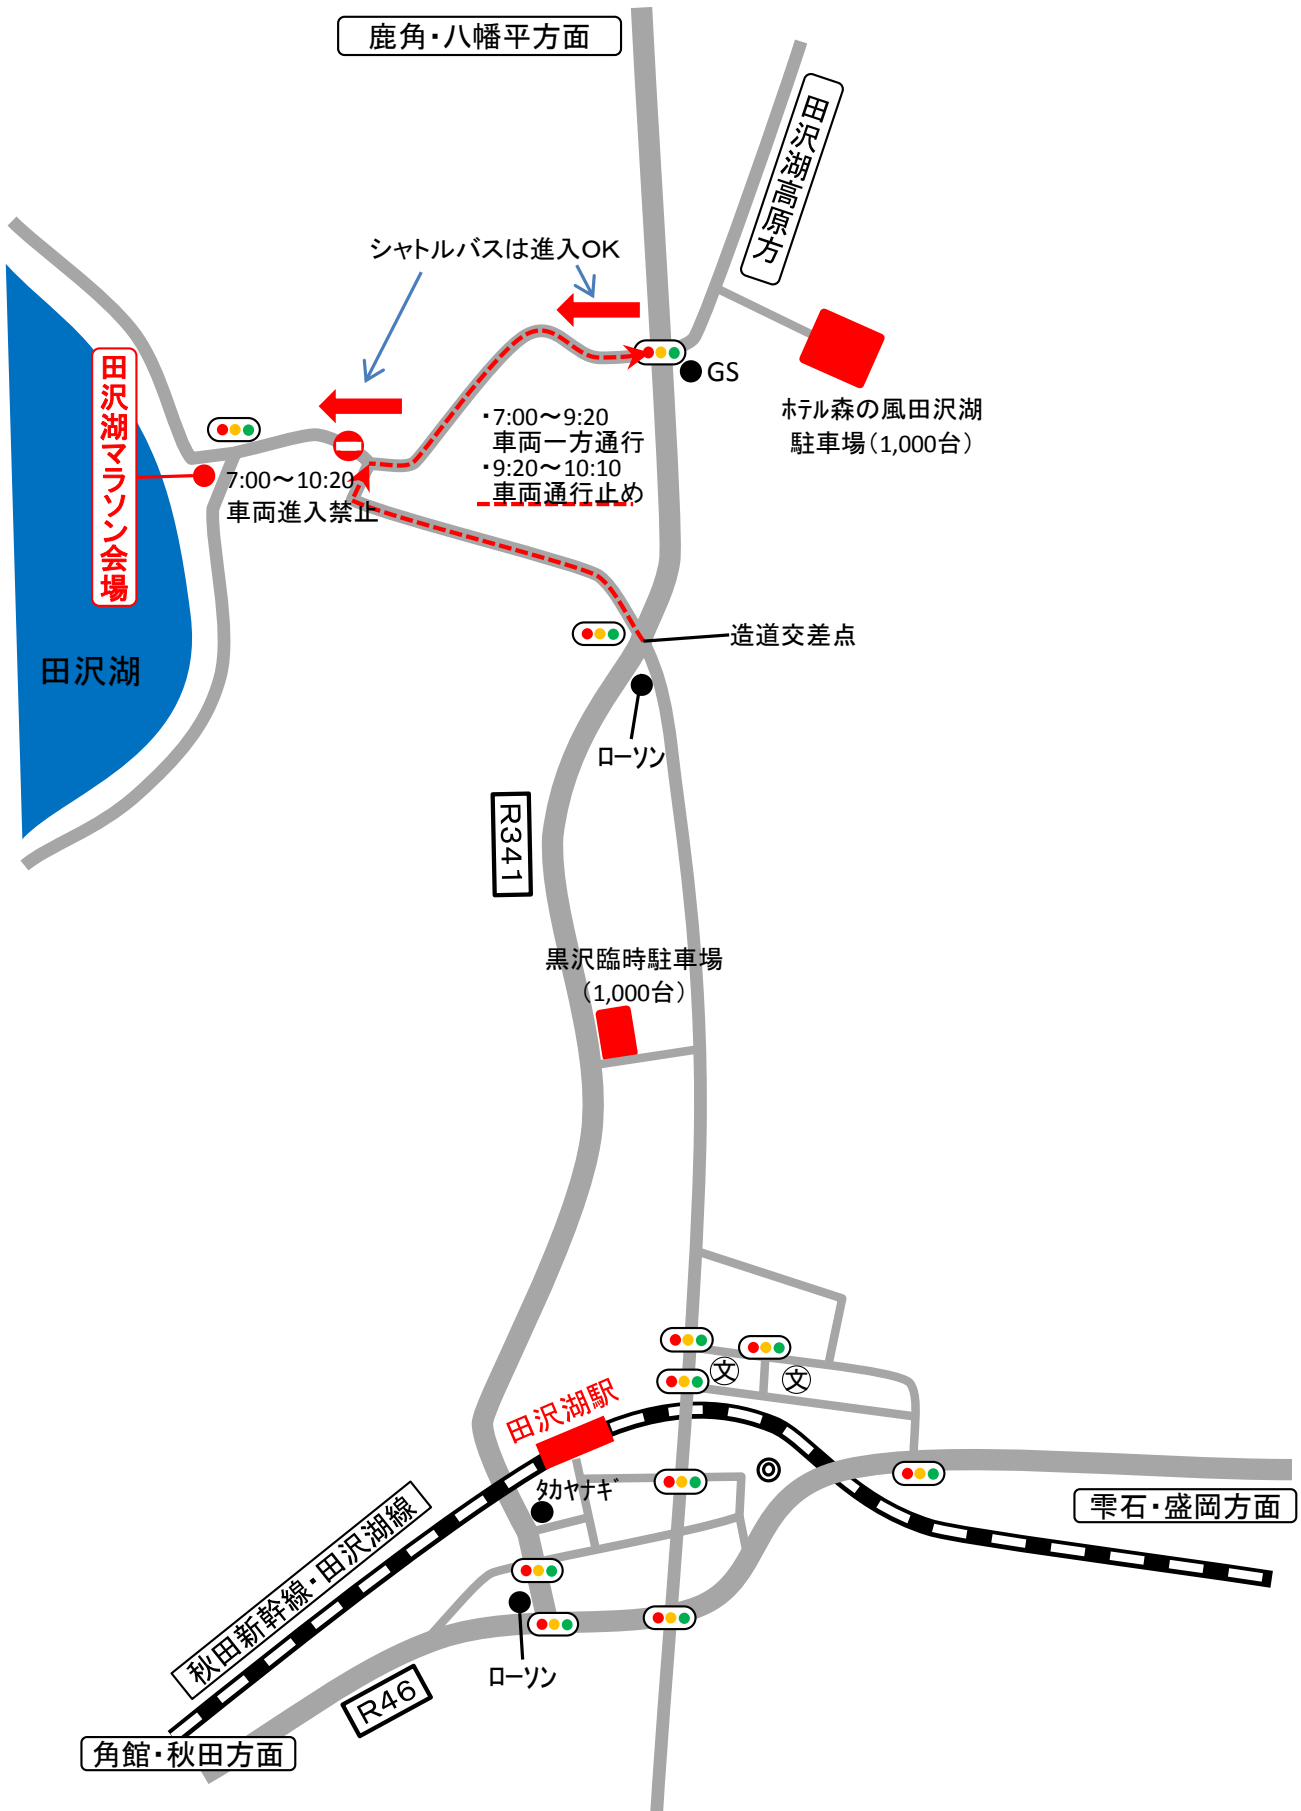

田沢湖マラソン大駐車場案内図

鹿角・八幡平方面

田沢湖高原方

シャトルバスは進入OK

GS

ホテル森の風田沢湖
駐車場(1,000台)

田沢湖マラソン会場

田沢湖

7:00~10:20
車両進入禁止

・7:00~9:20
車両一方通行
・9:20~10:10
車両通行止め

造道交差点

ローソン

R341

黒沢臨時駐車場
(1,000台)

田沢湖駅

クヤナギ

ローソン

雫石・盛岡方面

秋田新幹線・田沢湖線

角館・秋田方面

R46