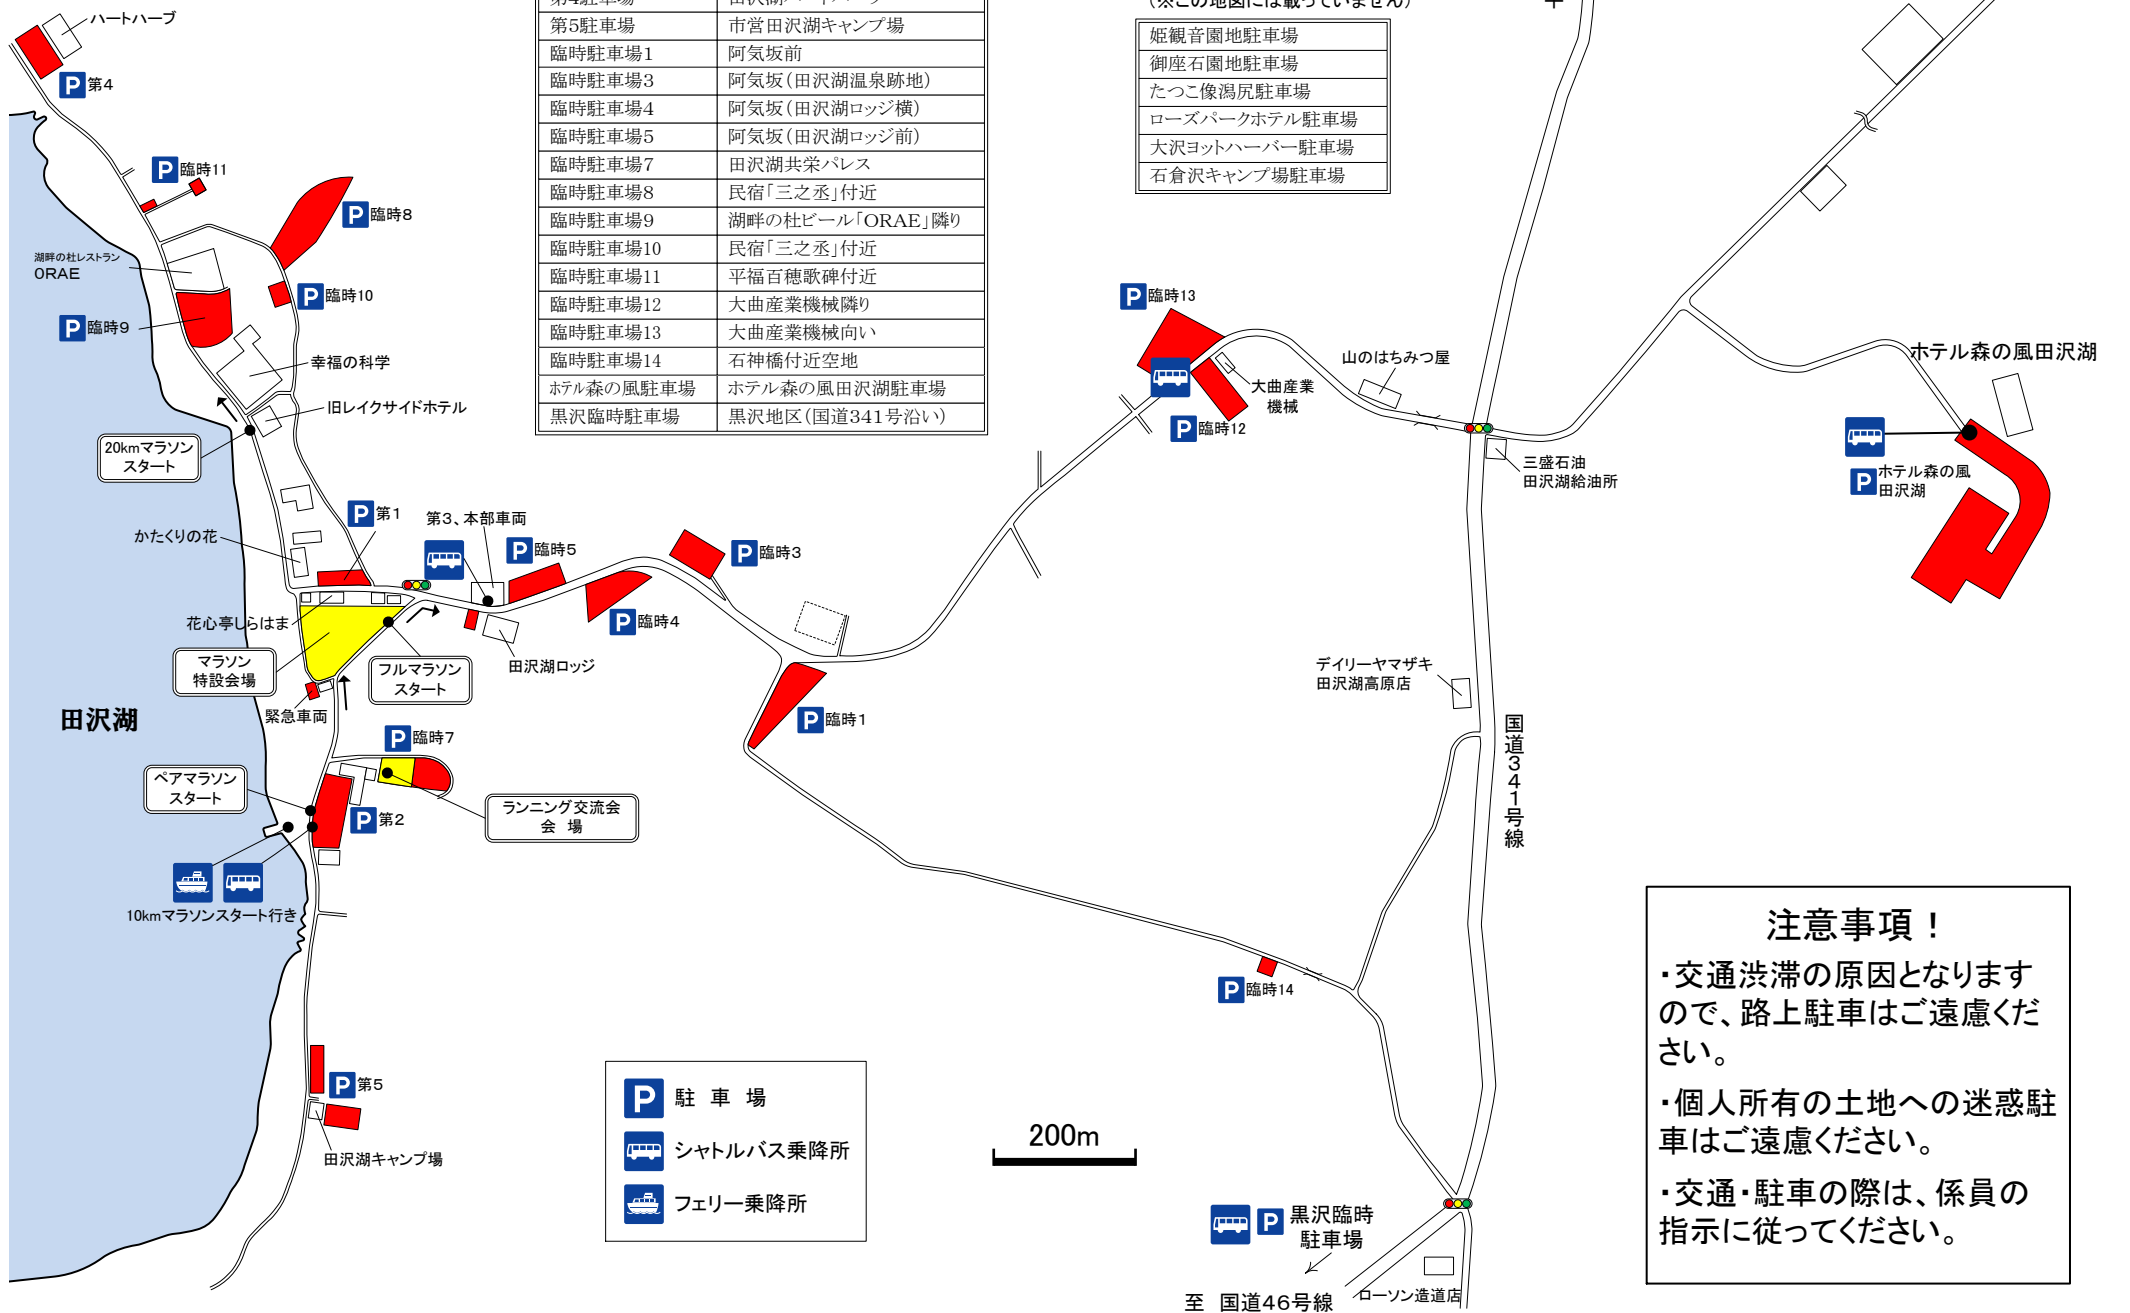

# 田沢湖マラソン駐車場配置図

## 駐車場案内

第1駐車場	仙北市立郷土史料館前
第2駐車場	田沢湖共栄パレス前
第4駐車場	田沢湖ハートハーブ
第5駐車場	市営田沢湖キャンプ場
臨時駐車場1	阿気坂前
臨時駐車場3	阿気坂(田沢湖温泉跡地)
臨時駐車場4	阿気坂(田沢湖ロッジ横)
臨時駐車場5	阿気坂(田沢湖ロッジ前)
臨時駐車場7	田沢湖共栄パレス
臨時駐車場8	民宿「三之丞」付近
臨時駐車場9	湖畔の杜ビール「ORAE」隣り
臨時駐車場10	民宿「三之丞」付近
臨時駐車場11	平福百穂歌碑付近
臨時駐車場12	大曲産業機械隣り
臨時駐車場13	大曲産業機械向い
臨時駐車場14	石神橋付近空地
ホテル森の風駐車場	ホテル森の風田沢湖駐車場
黒沢臨時駐車場	黒沢地区(国道341号沿い)

## その他駐車場案内 (※この地図には載っていません)

姫観音園地駐車場
御座石園地駐車場
たっこ像湧尻駐車場
ローズパークホテル駐車場
大沢ヨットハーバー駐車場
石倉沢キャンプ場駐車場

	駐車場
	シャトルバス乗降所
	フェリー乗降所

**注意事項！**

- ・交通渋滞の原因となりますので、路上駐車はご遠慮ください。
- ・個人所有の土地への迷惑駐車はご遠慮ください。
- ・交通・駐車の際は、係員の指示に従ってください。