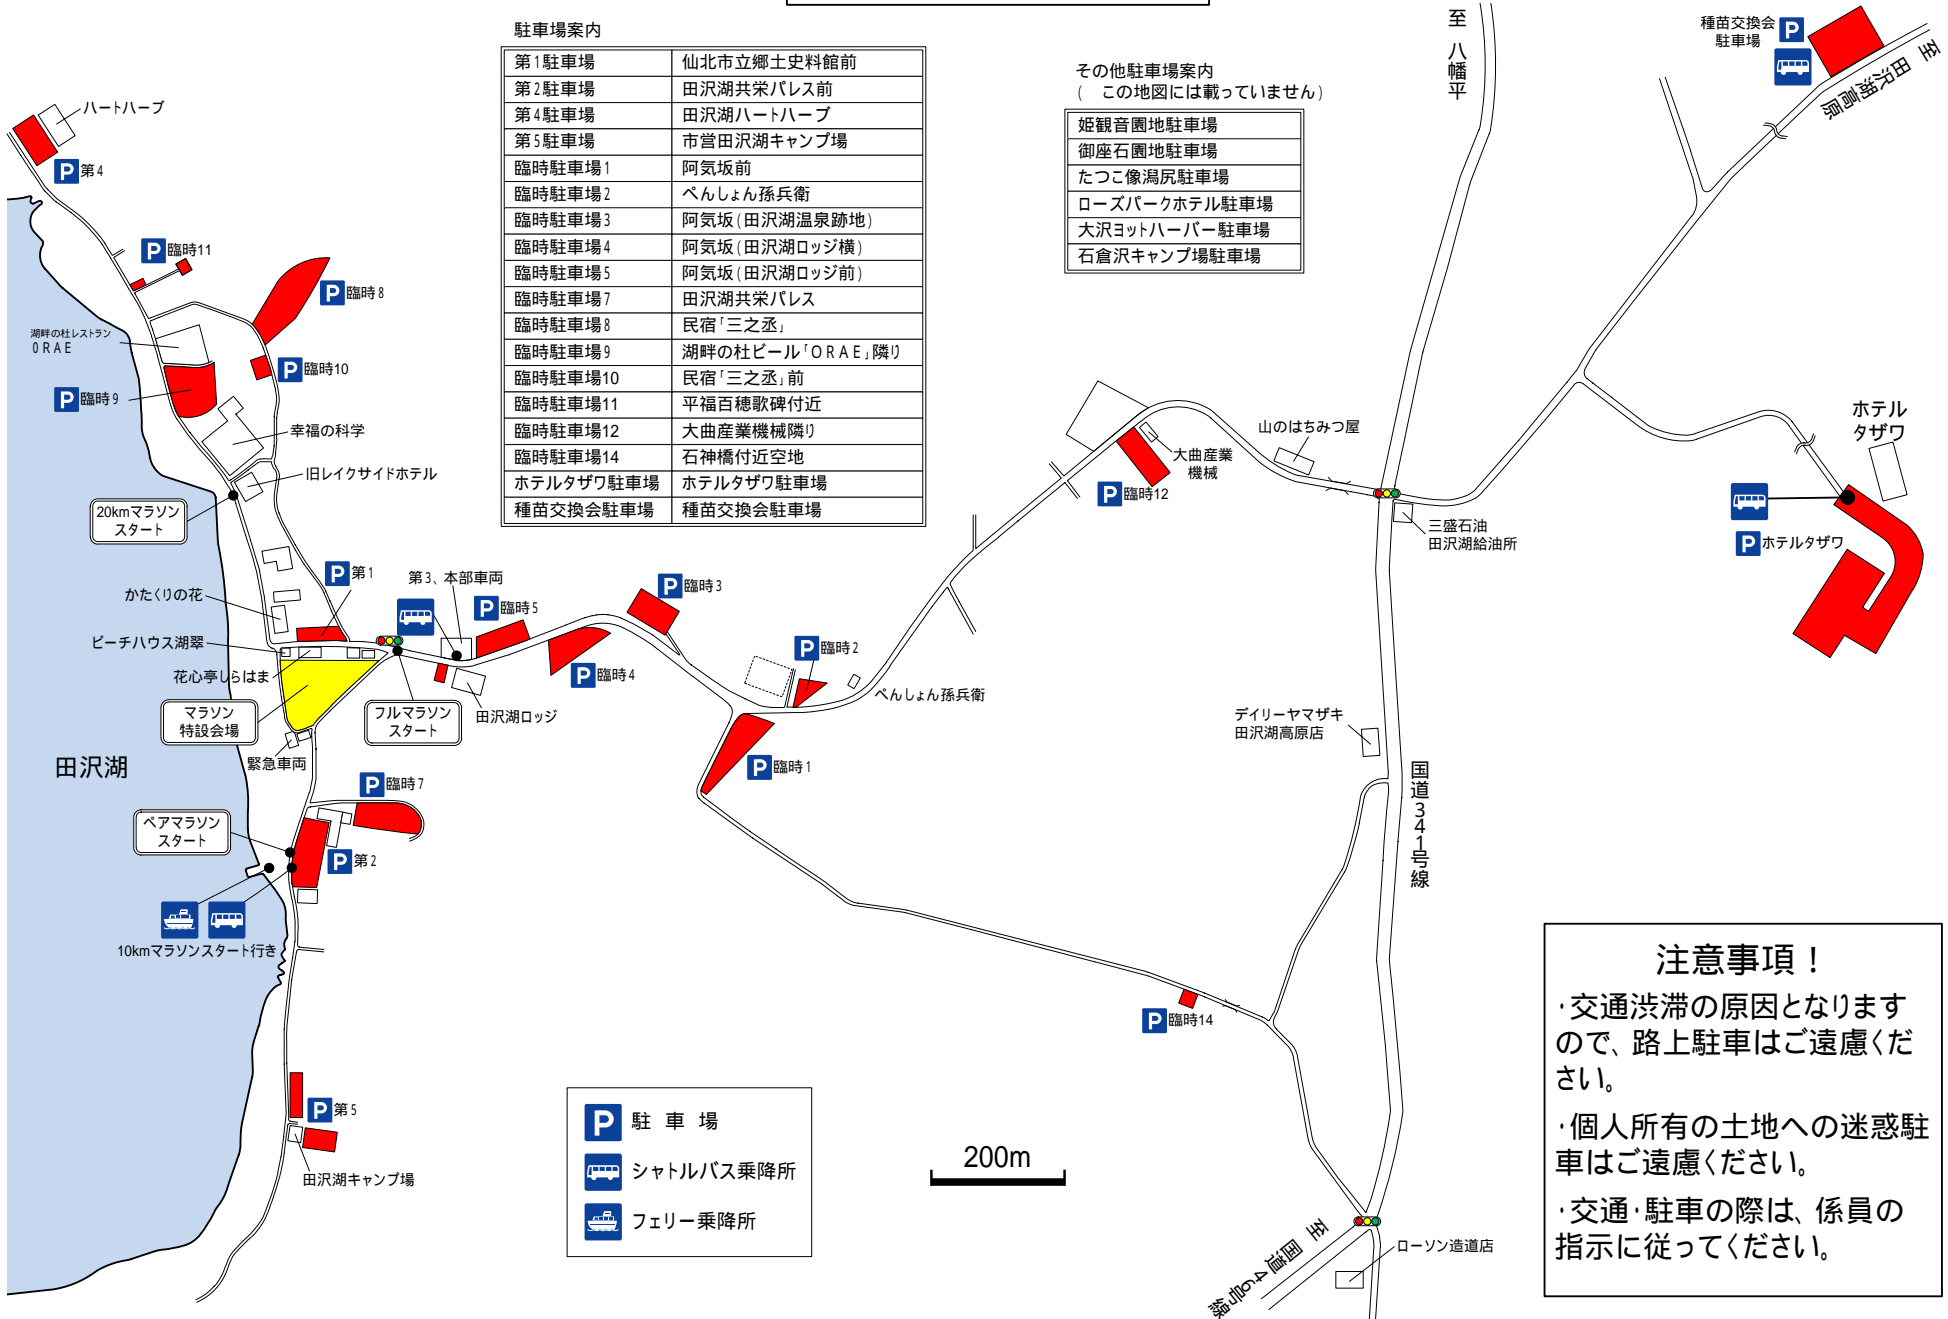

田沢湖マラソン駐車場配置図

駐車場案内

第1駐車場	仙北市立郷土史料館前
第2駐車場	田沢湖共栄パレス前
第4駐車場	田沢湖ハートハーブ
第5駐車場	市営田沢湖キャンプ場
臨時駐車場1	阿気坂前
臨時駐車場2	べんしょん孫兵衛
臨時駐車場3	阿気坂(田沢湖温泉跡地)
臨時駐車場4	阿気坂(田沢湖ロッジ横)
臨時駐車場5	阿気坂(田沢湖ロッジ前)
臨時駐車場7	田沢湖共栄パレス
臨時駐車場8	民宿「三之丞」
臨時駐車場9	湖畔の杜ビル「ORAE」隣り
臨時駐車場10	民宿「三之丞」前
臨時駐車場11	平福百穂歌碑付近
臨時駐車場12	大曲産業機械隣り
臨時駐車場14	石神橋付近空地
ホテルタザワ駐車場	ホテルタザワ駐車場
種苗交換会駐車場	種苗交換会駐車場

その他駐車場案内 (この地図には載っていません)

姫観音園地駐車場
御座石園地駐車場
たつこ像湯尻駐車場
ローズパークホテル駐車場
大沢ヨットハーバー駐車場
石倉沢キャンプ場駐車場

注意事項!

- ・交通渋滞の原因となりますので、路上駐車はご遠慮ください。
- ・個人所有の土地への迷惑駐車はご遠慮ください。
- ・交通・駐車の際は、係員の指示に従ってください。