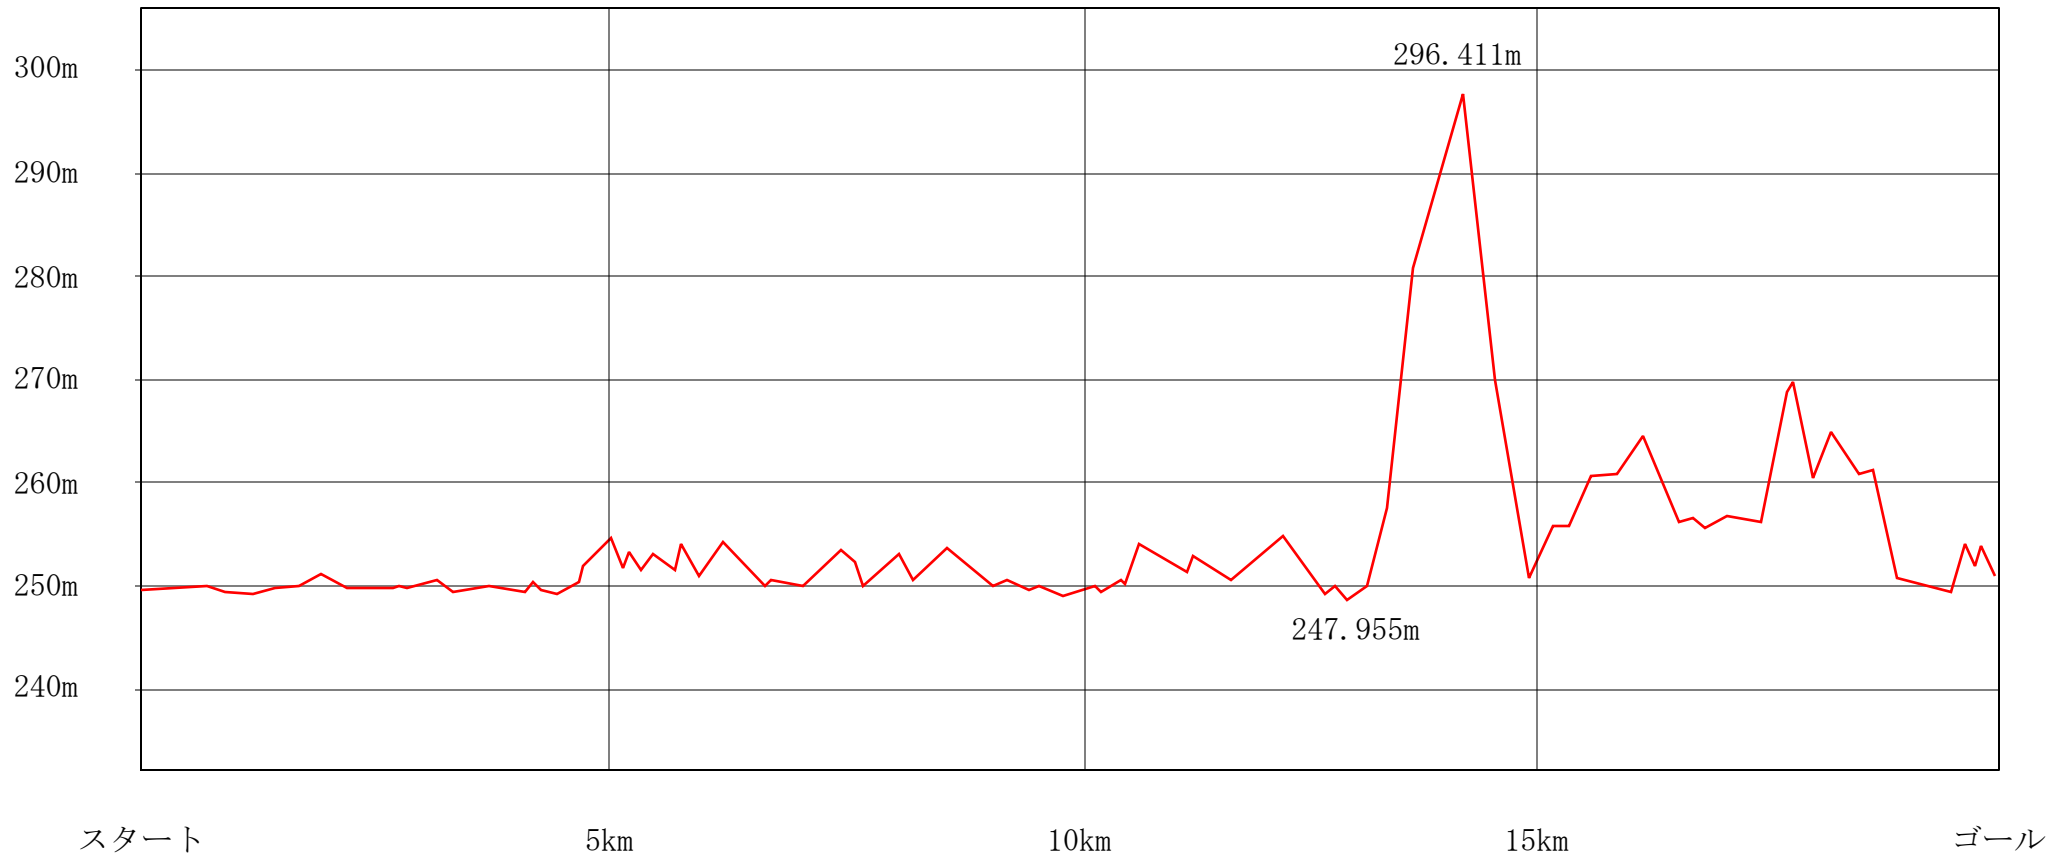

12.5kmスポンジ

R46

F341

フルマラソンコース高低図

20km マラソンコース高低図

10kmマラソンコース高低図