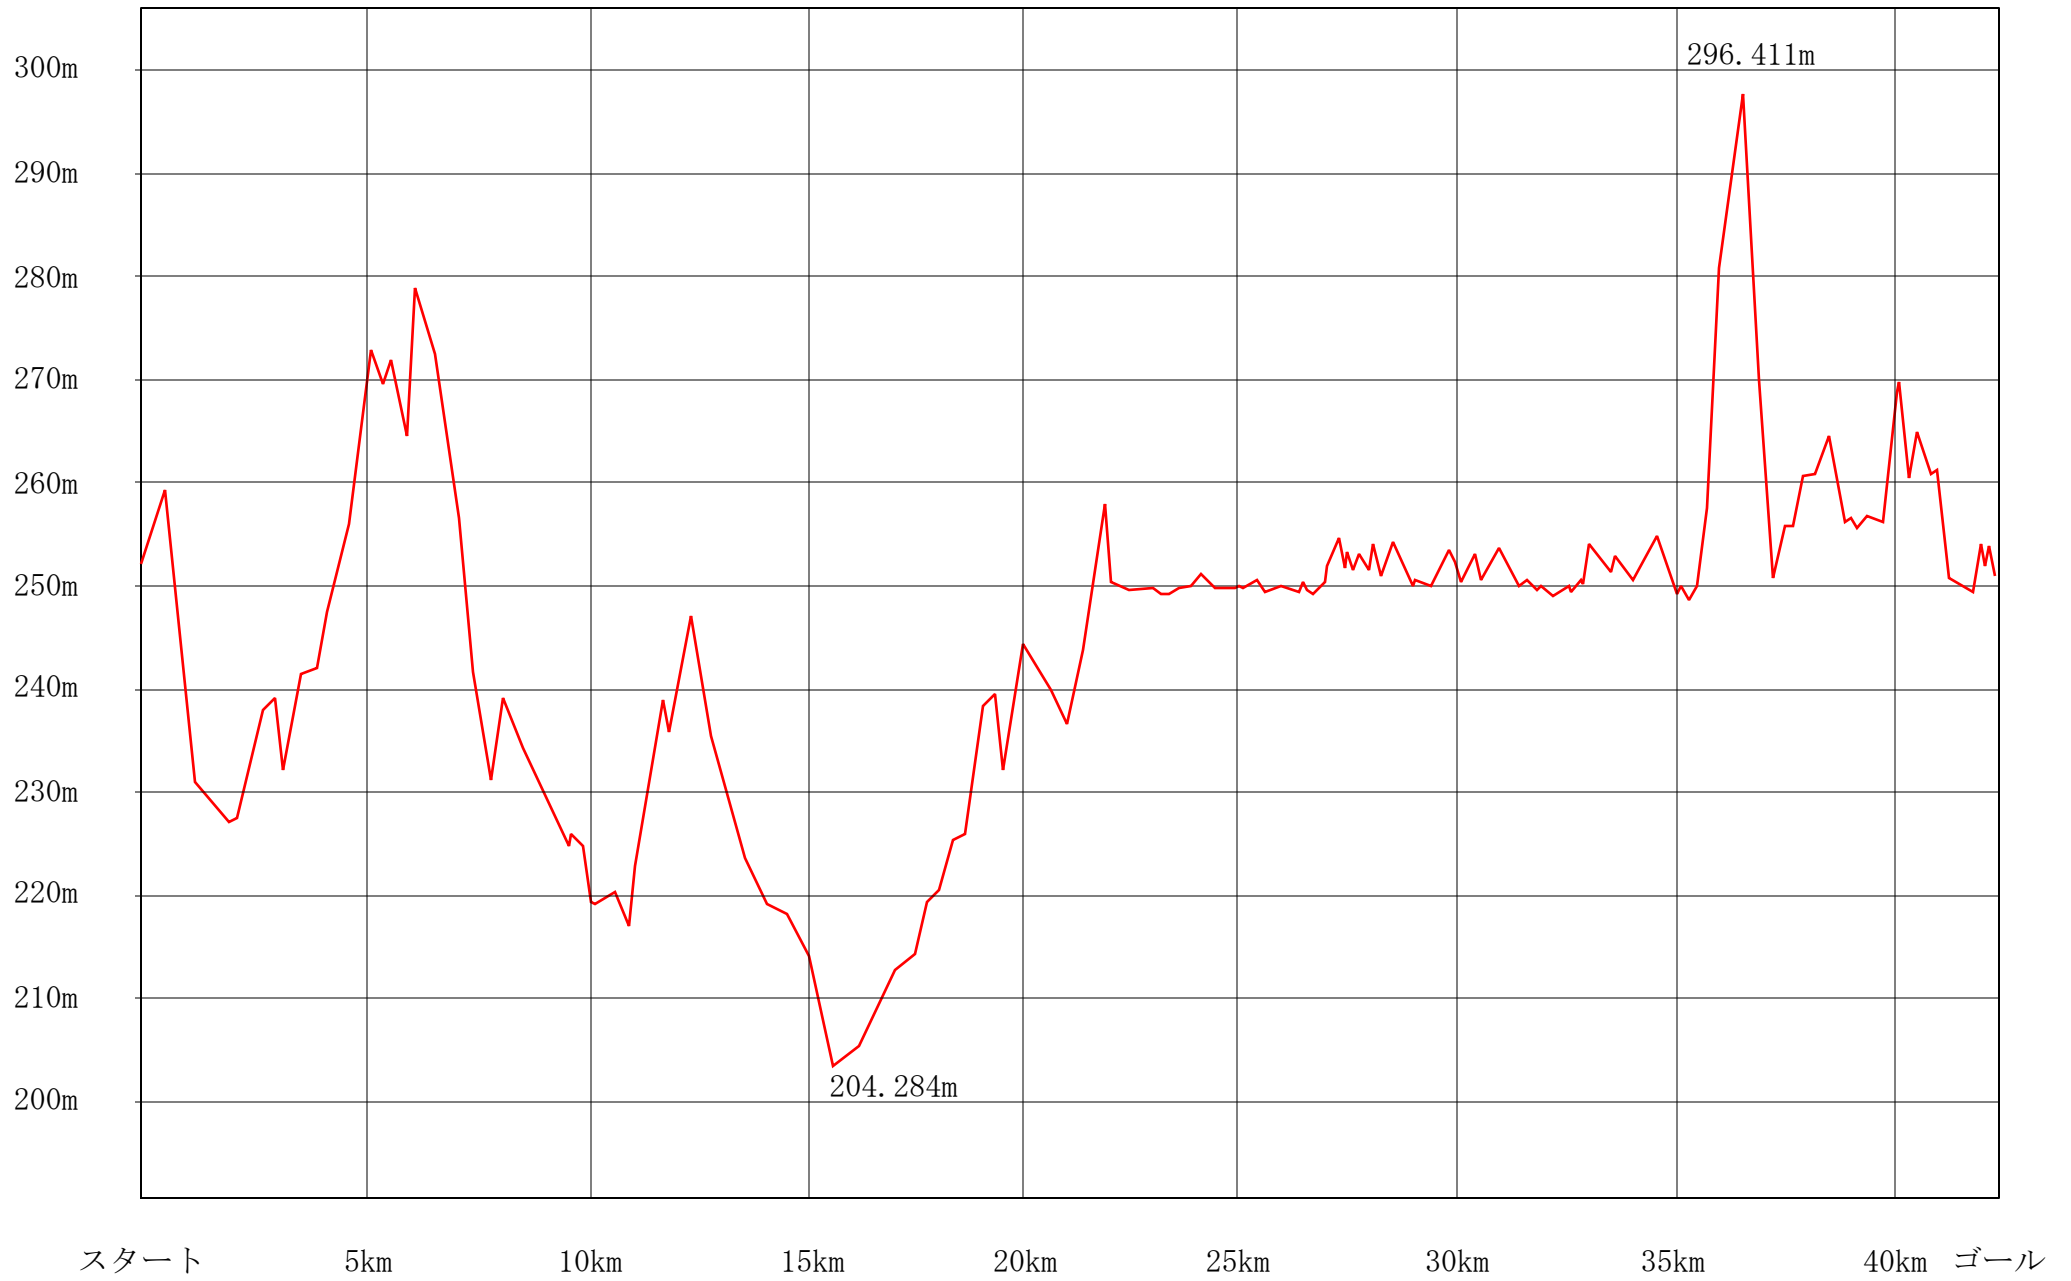

20km

20km給水

7.5kmスポンジ

17.5kmスポンジ

10km

10km給水

15km

15km給水

12.5kmスポンジ

R46

F341

フルマラソンコース高低図

20km マラソンコース高低図

10kmマラソンコース高低図