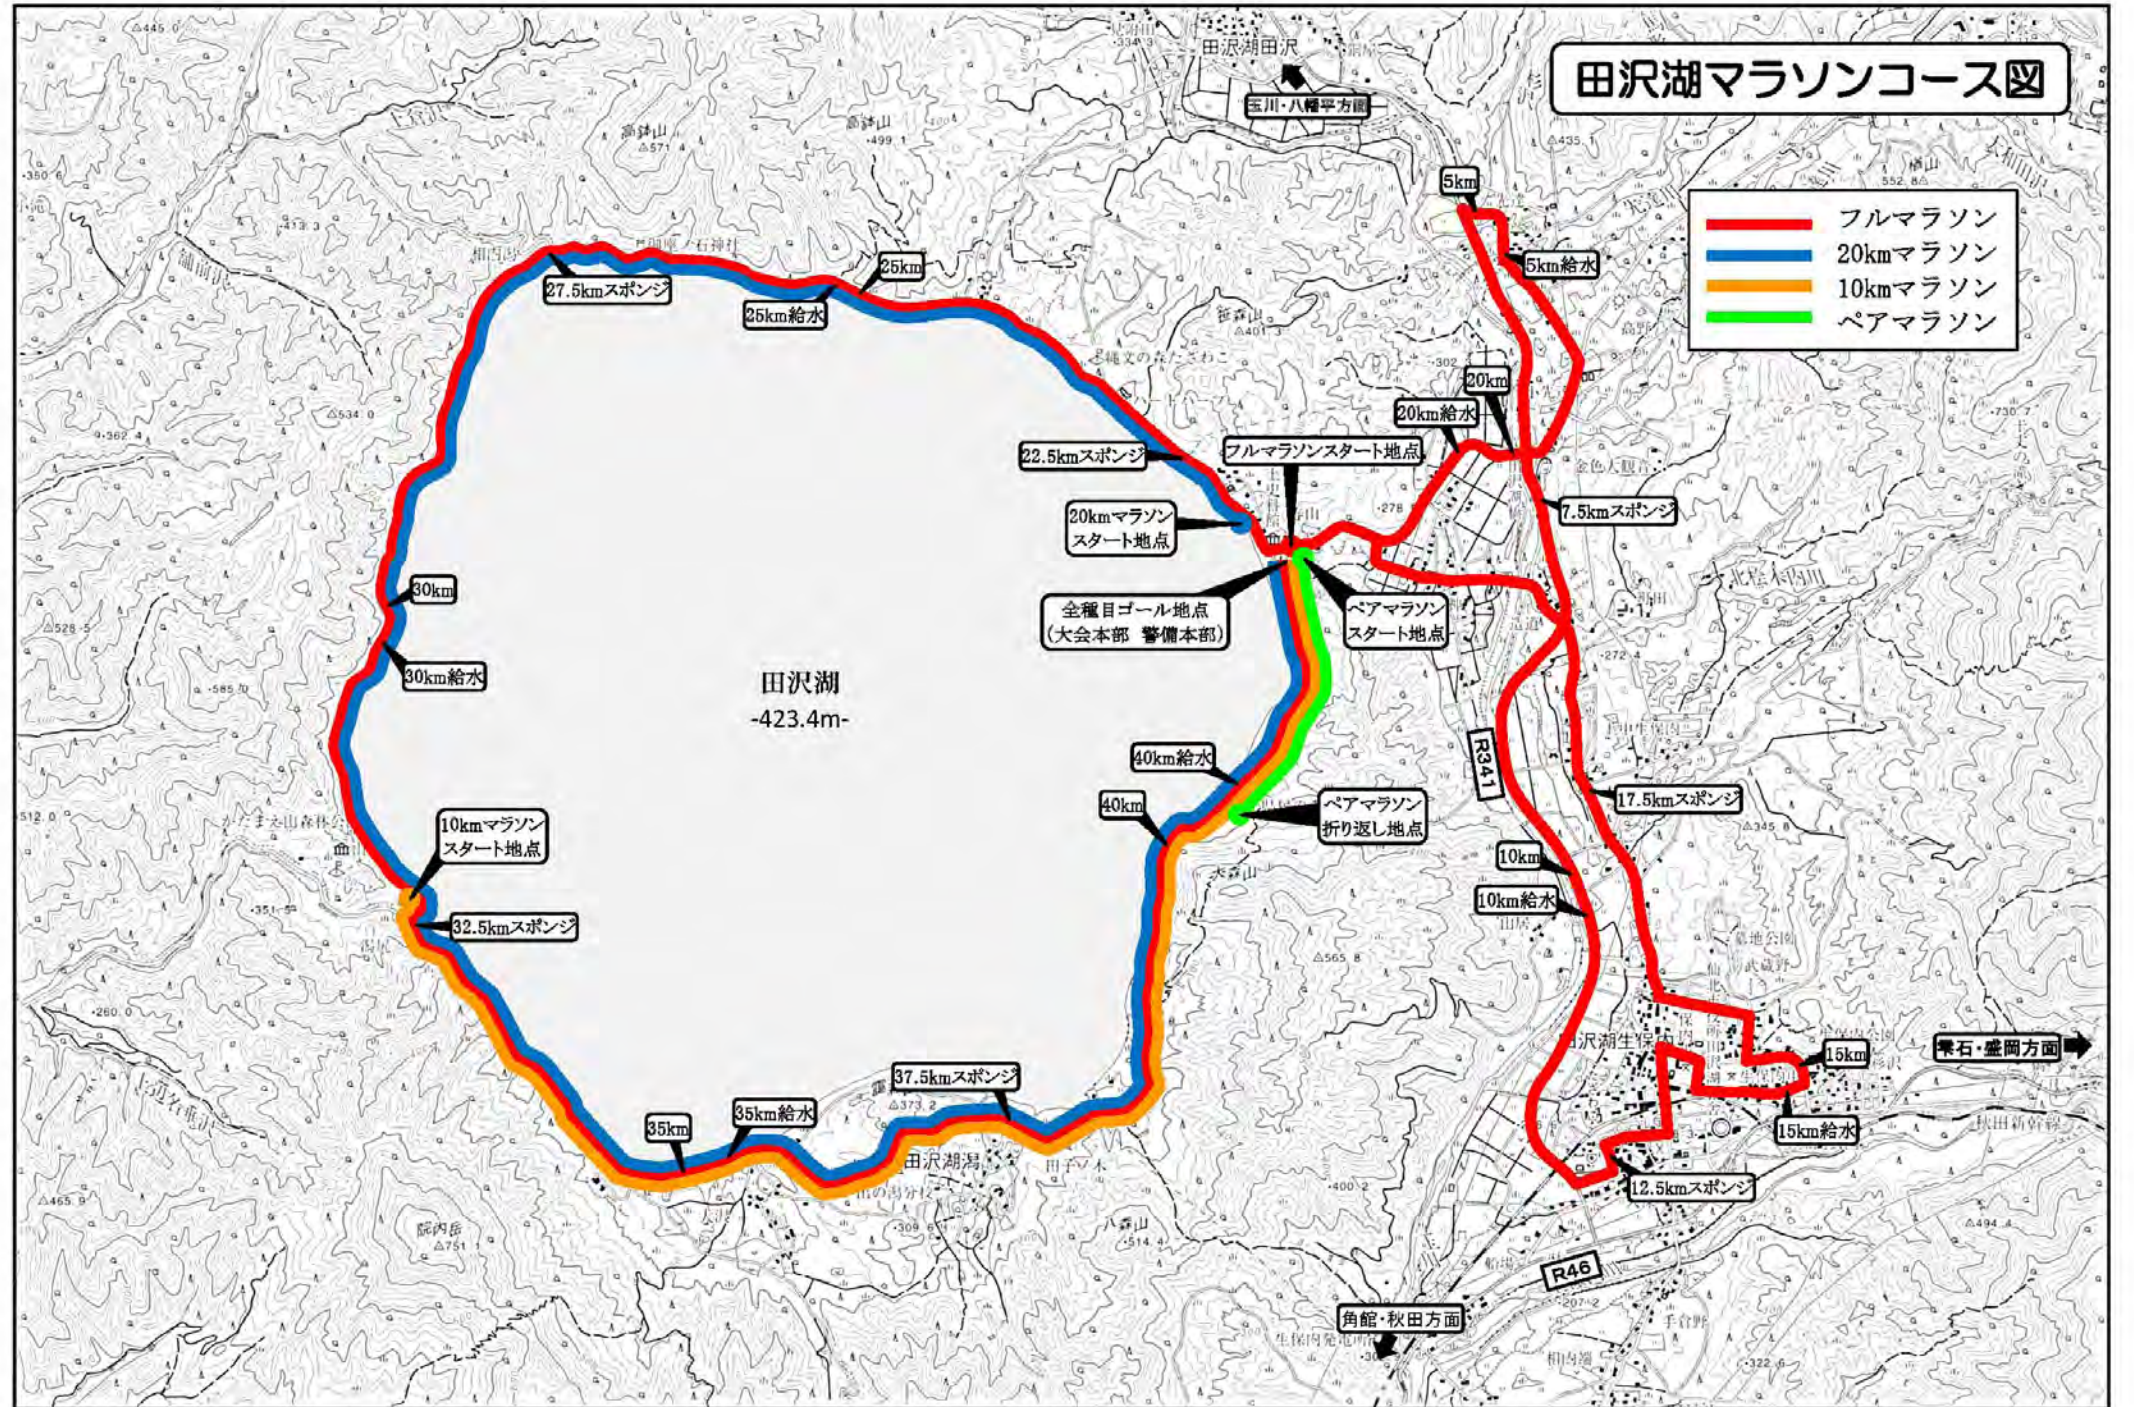

# 田沢湖マラソンコース図

- フルマラソン
- 20kmマラソン
- 10kmマラソン
- ペアマラソン

田沢湖  
-423.4m-

角館・秋田方面

黒石・盛岡方面

玉川・八幡平方面

フルマラソンスタート地点  
20kmマラソンスタート地点  
全種目ゴール地点  
(大会本部 警備本部)

ペアマラソンスタート地点

ペアマラソン折り返し地点

27.5kmスポンジ

25km給水

22.5kmスポンジ

20kmマラソンスタート地点

30km

30km給水

10kmマラソンスタート地点

32.5kmスポンジ

40km給水

40km

37.5kmスポンジ

35km

35km給水

5km

5km給水

20km

20km給水

7.5kmスポンジ

17.5kmスポンジ

10km

10km給水

15km

15km給水