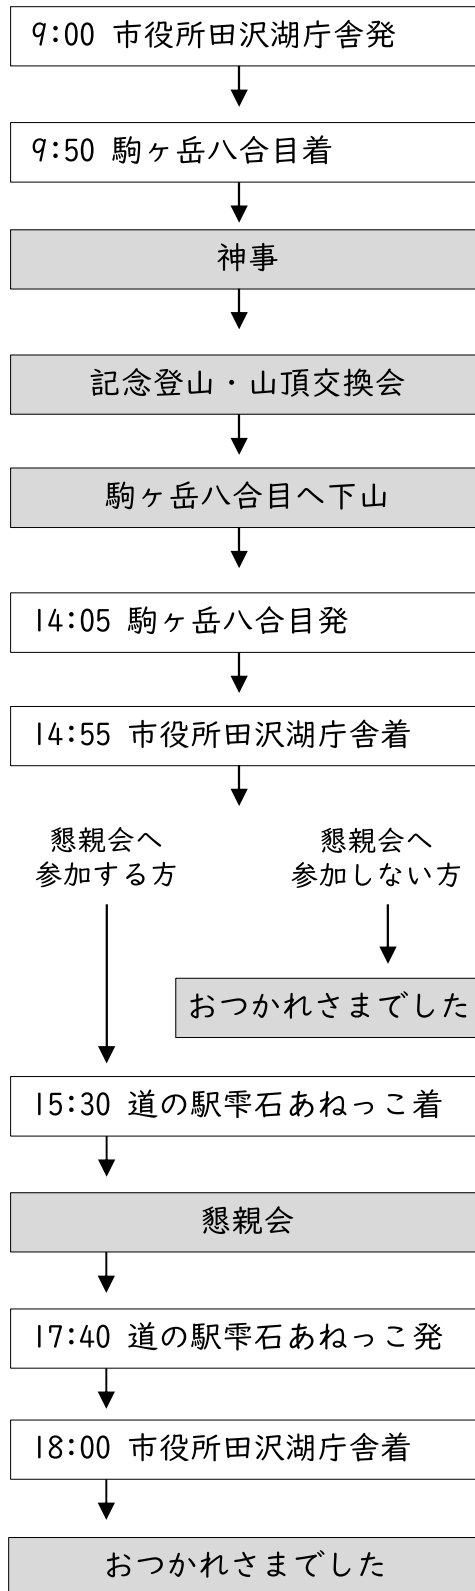

▼ 神事～記念登山～駒ヶ岳八合目へ下山する方