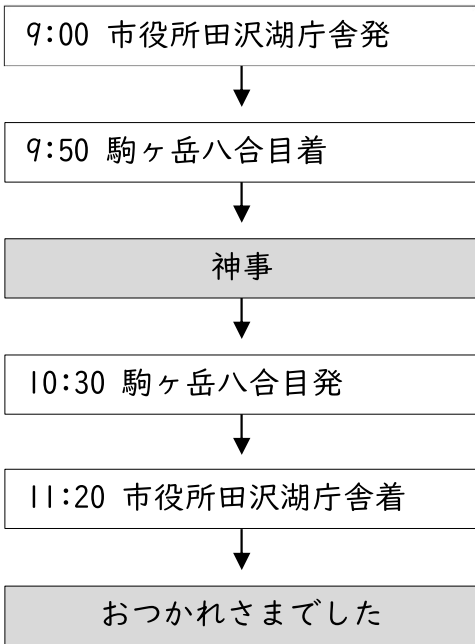

# 令和8年度秋田駒ヶ岳山開き 仙北市バスの運行について

令和8年度の秋田駒ヶ岳山開きは、6月1日（月）で、マイカー乗り入れ規制日に該当しないことから、駒ヶ岳八合目までの定期バスは運行しておりませんので、ご注意ください。  
神事や記念登山、雫石町との懇親会へ参加される方には、以下のとおり仙北市バスをご用意しております。  
乗車人員に限りがありますので、申込受付順で定員になり次第、締め切らせていただく場合がございますので、あらかじめご了承ください。

## ▼ 神事のみ参加の方