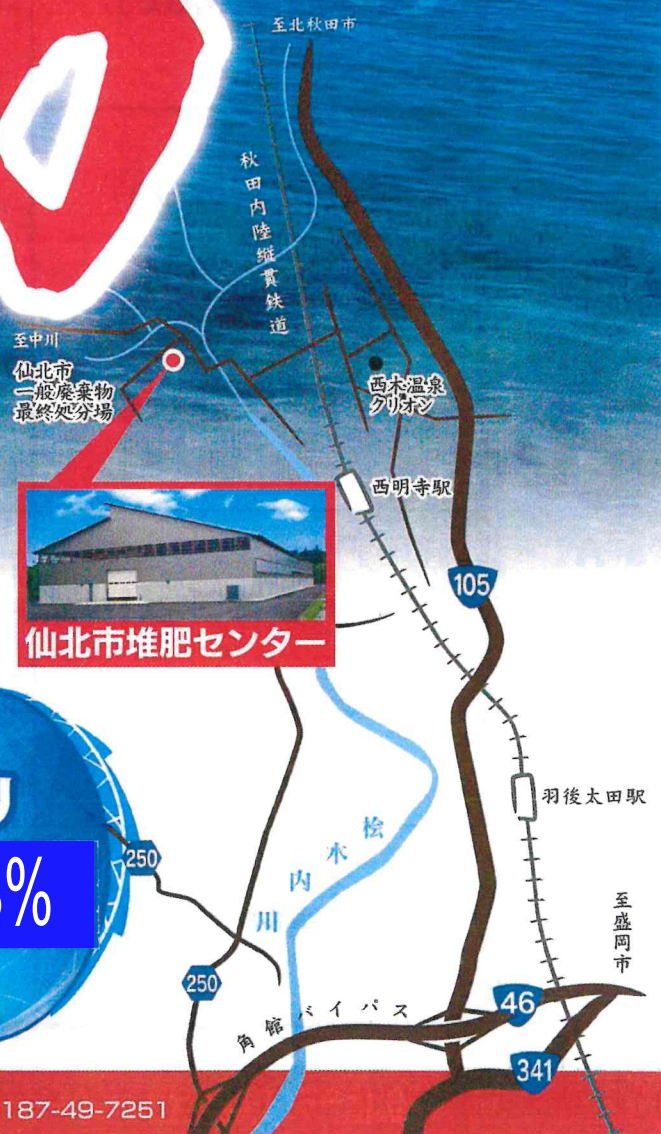

日本一の深さを誇る「田沢湖」、

たつこ姫伝説に彩られ神秘的なパワースポット。

その底に秘められた力の如く

完熟堆肥

仙北の底力

仙北市の完熟堆肥

「仙北の底力」には

日本一美味しい農作物を生産してほしいという

思いが込められています。

チッソ	リンサン	カリ
1.0%	1.8%	2.8%

完 熟 堆 肥

仙北の底力

主な成分の含有量等(現物)

【含有量】 チ ッ ソ 1.0%
 リンサン 1.8%
 カ リ 2.8%
 炭素窒素比 19

【原材料】 牛ふん
 豚ふん
 籾殻
 おがくず

完熟堆肥の種類	価格(税込)	備 考
14kg/袋(40ℓ)	380円	自己取り
	400円	配達(原則10袋以上)
7kg/袋(20ℓ)	190円	自己取り
	230円	配達(原則10袋以上)
バラ/約480kg(1m ³)	2,700円	自己取り
	3,300円	配達(原則2m ³ 以上)
フレコン/約480kg(1m ³)	2,700円	自己取り
	3,300円	配達(原則2本以上)
バラ/約800ℓ	2,200円	軽トラックへのバラ積み 自己取りに限る
堆肥の散布(10a)	1,100円	堆肥の散布は、10aあたり、 1t以内を基本とし、 追加480kgで 550円を加算する。