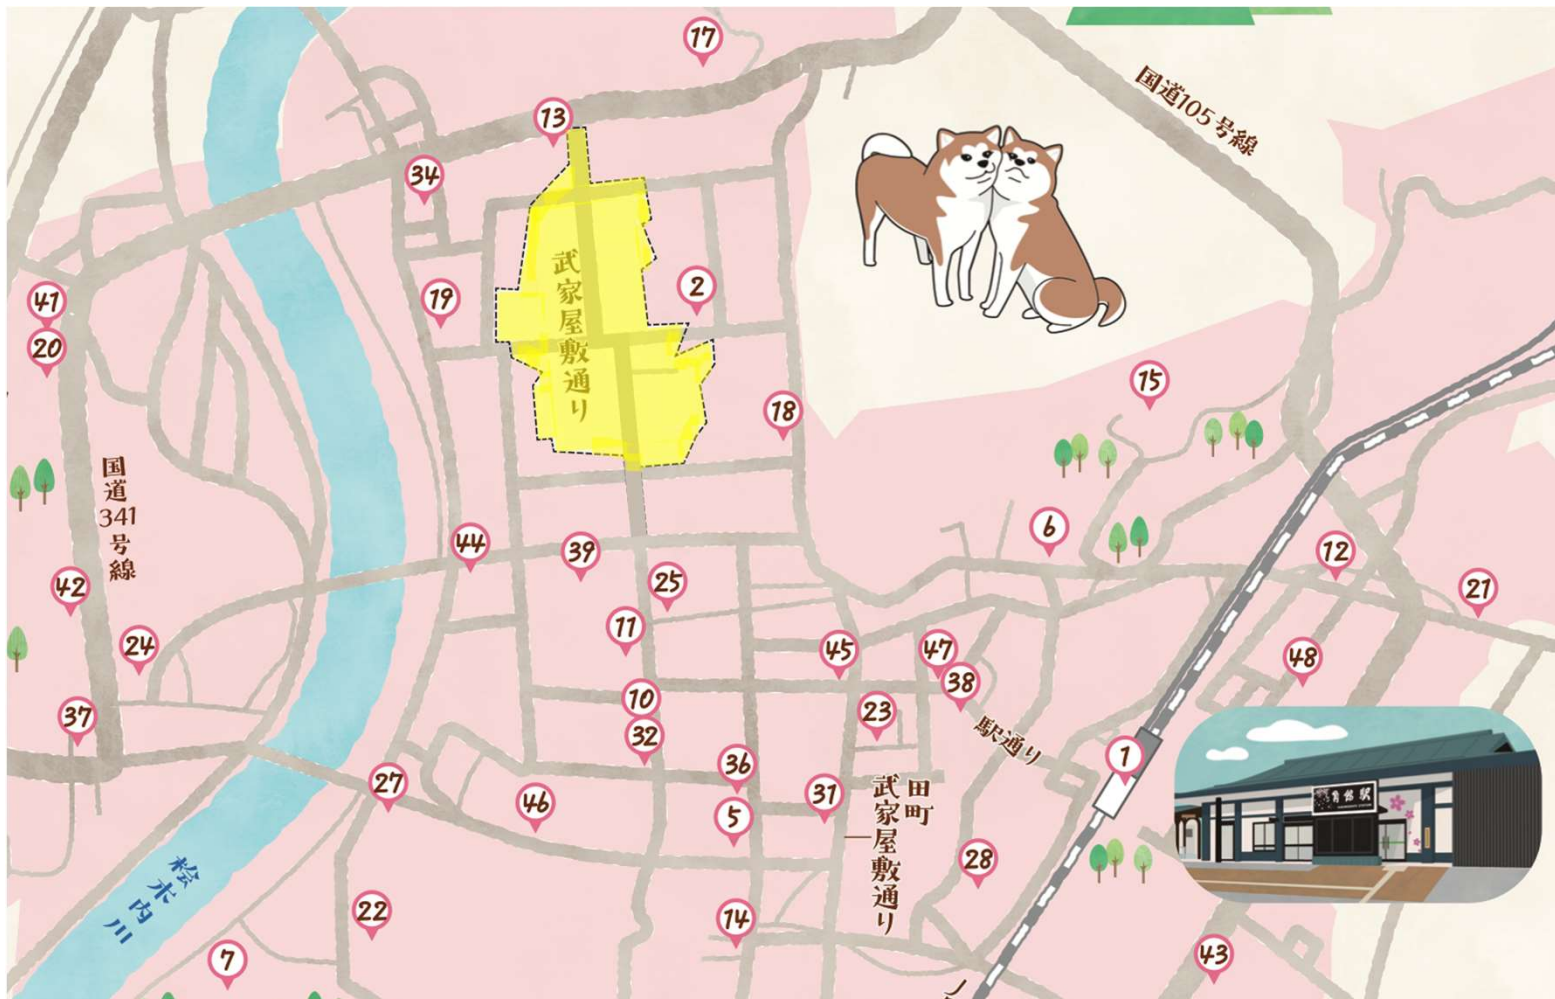

# よぶのる角館をご利用のお客さまへお知らせ

YOBUNORU · KAKUNODATE

よぶのる角館は、「角館の桜まつり」に伴う交通規制の影響により、下記の5日間は黄色で示したエリアでは乗降できません。

**2024年4月20日(土)、21日(日)、  
27日(土)、28日(日)、29日(月)**

お客さまにはご不便をおかけいたしますが、ご理解いただきますようお願い申し上げます。