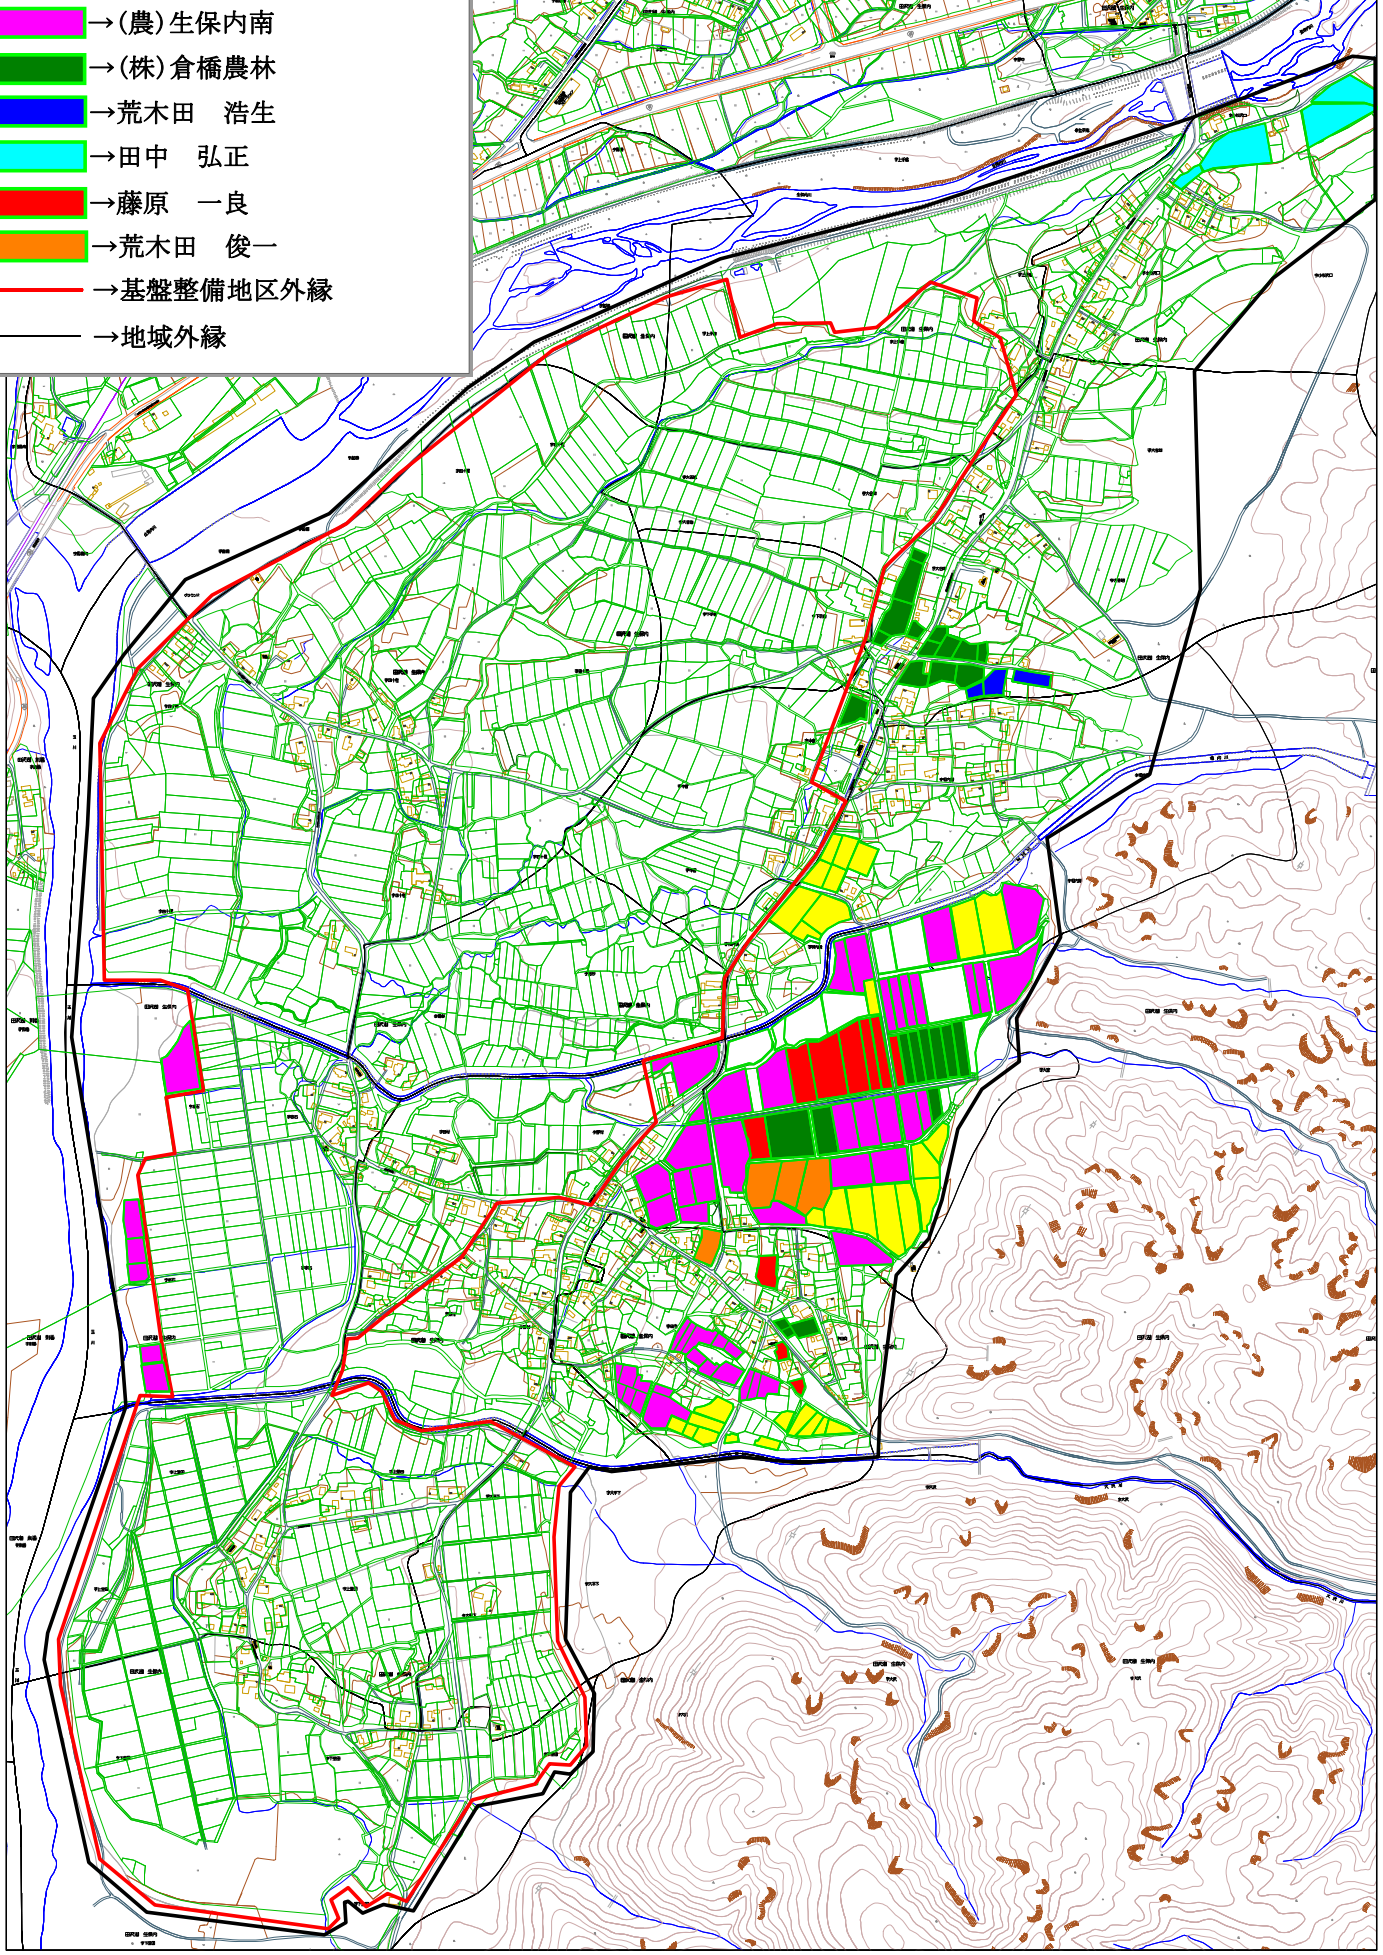

基盤整備外現況地図

- (農)たざわこ地そばファーム
- (農)生保内南
- (株)倉橋農林
- 荒木田 浩生
- 田中 弘正
- 藤原 一良
- 荒木田 俊一
- 基盤整備地区外縁
- 地域外縁

1:8000