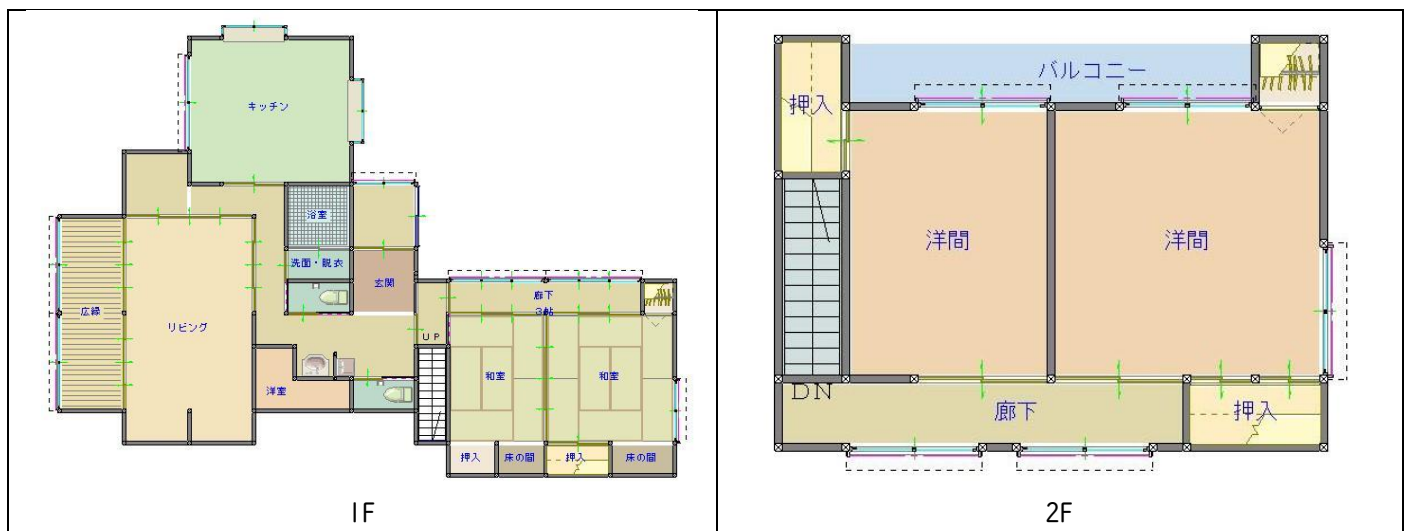

備品情報

☐	電気ポット	☐	炊飯器	☐	コーヒーマーカー
☐	フライパン	☐	鍋	☐	やかん
☐	ホットプレート	☐	菜箸・お玉・ターナー	☐	ボウル
☐	ざる	☐	包丁・まな板	☐	ドライヤー
☐	掃除機	☐	ほうき・ワイパー・モップ等		

食器類

☐	ご飯茶碗	☐	汁椀	☐	平皿
	深皿	☐	大皿		大深皿
☐	コップ類	☐	箸	☐	スプーン
☐	フォーク	☐	ナイフ		

調味料類／キッチン周り

☐	砂糖	☐	塩	☐	醤油
☐	こしょう	☐	調理用油	☐	食器用洗剤
☐	食器洗い用スポンジ	☐	ふきん等	☐	ペーパータオル等

アメニティ類

☐	シャンプー	☐	リンス	☐	ボディソープ
☐	ハンドソープ・石けん	☐	ティッシュペーパー	☐	洗濯用洗剤

体験等

ご相談ください。

○間取り