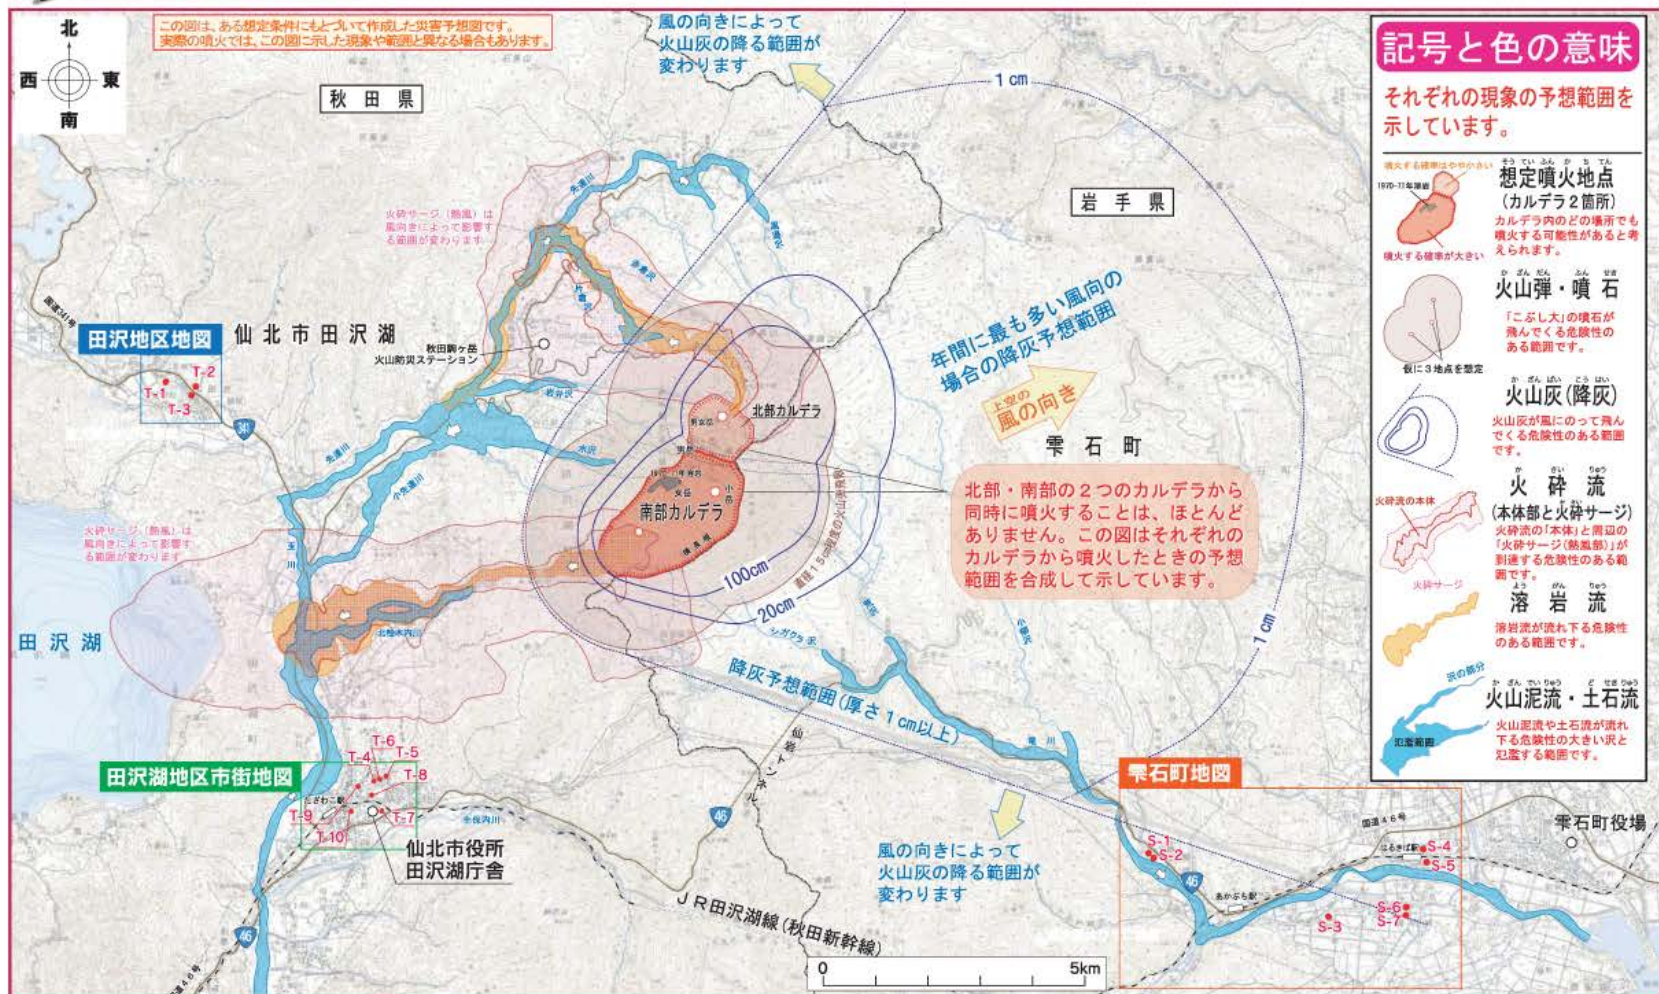

秋田駒ヶ岳火山防災マップ

秋田駒ヶ岳は
活火山です

万が一の噴火に備えて

噴火警戒レベル

- 各レベルには、「警戒が必要な範囲」を踏まえて、防災機関等の行動が5段階のキーワード(「避難」、「避難準備」、「入山規制」、「火口周辺規制」、「活火山であることに留意」として示されています。
- 「警戒が必要な範囲」が居住地域まで及ぶレベル5(避難)及びレベル4(避難準備)については、特別警報として「噴火警報(居住地域)」で発表します。
- 「警戒が必要な範囲」が火口周辺に限られるレベル3(入山規制)及びレベル2(火口周辺規制)については、「噴火警報(火口周辺)」で発表します。

種別	名称	対象範囲	レベルとキーワード		説明		
			レベル	キーワード	火山活動の状況	住民等の行動	登山者・入山者への対応
特別警報	噴火警報(居住地域)	居住地域 及び それより 火口側	レベル5	避難	居住地域に重大な被害を及ぼす噴火が発生、あるいは切迫している状態にある。	危険な居住地域からの避難等が必要(状況に応じて対象地域や方法を判断)。	
	又は 噴火警報		レベル4	避難準備	居住地域に重大な被害を及ぼす噴火が発生すると予想される(可能性が高まってきている)。	警戒が必要な居住地域での避難の準備、要配慮者の避難等が必要(状況に応じて対象地域を判断)。	
警報	噴火警報(火口周辺)	火口から 居住地域 近くまで	レベル3	入山規制	居住地域の近くまで重大な影響を及ぼす(この範囲に入った場合には生命に危険が及ぶ)噴火が発生、あるいは発生すると予想される。	通常の生活(今後の火山活動の推移に注意。入山規制)。状況に応じて要配慮者の避難準備等。	登山禁止・入山規制等、危険な地域への立入規制等(状況に応じて規制範囲を判断)。
	又は 火口周辺警報		レベル2	火口周辺規制	火口周辺に影響を及ぼす(この範囲に入った場合には生命に危険が及ぶ)噴火が発生、あるいは発生すると予想される。	通常の生活。	火口周辺への立入規制等(状況に応じて火口周辺の規制範囲を判断)。
予報	噴火予報	火口内等	レベル1	活火山であることに留意	火山活動は静穏。火山活動の状態によって、火口内で火山灰の噴出等が見られる(この範囲に入った場合には生命に危険が及ぶ)。	通常の生活。	特になし(状況に応じて火口内への立入規制等)。