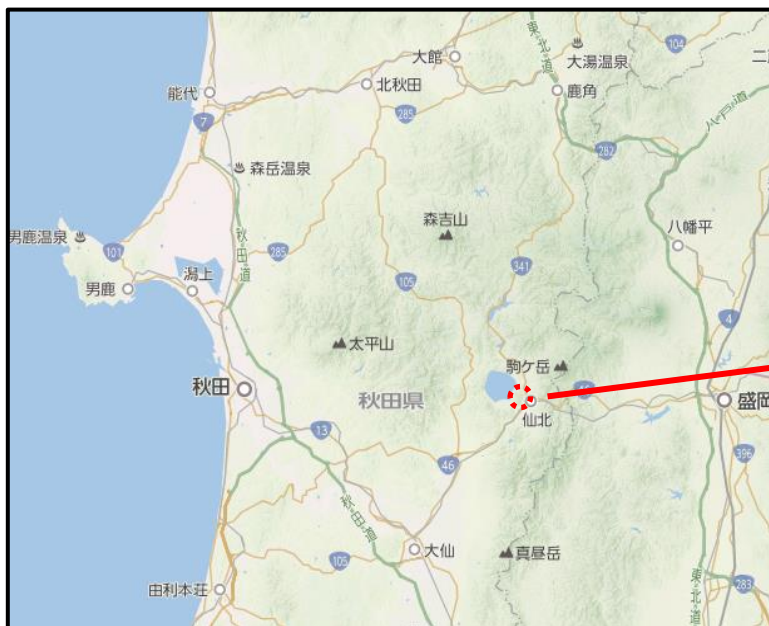

工業団地位置図

アクセス

- 飛行機：羽田空港から秋田空港行で1時間05分
(秋田空港から車で1時間)
- 秋田新幹線：東京駅から田沢湖駅まで2時間58分
(田沢湖駅から車で5分)
- 自動車：盛岡インターから約50分 (45km)