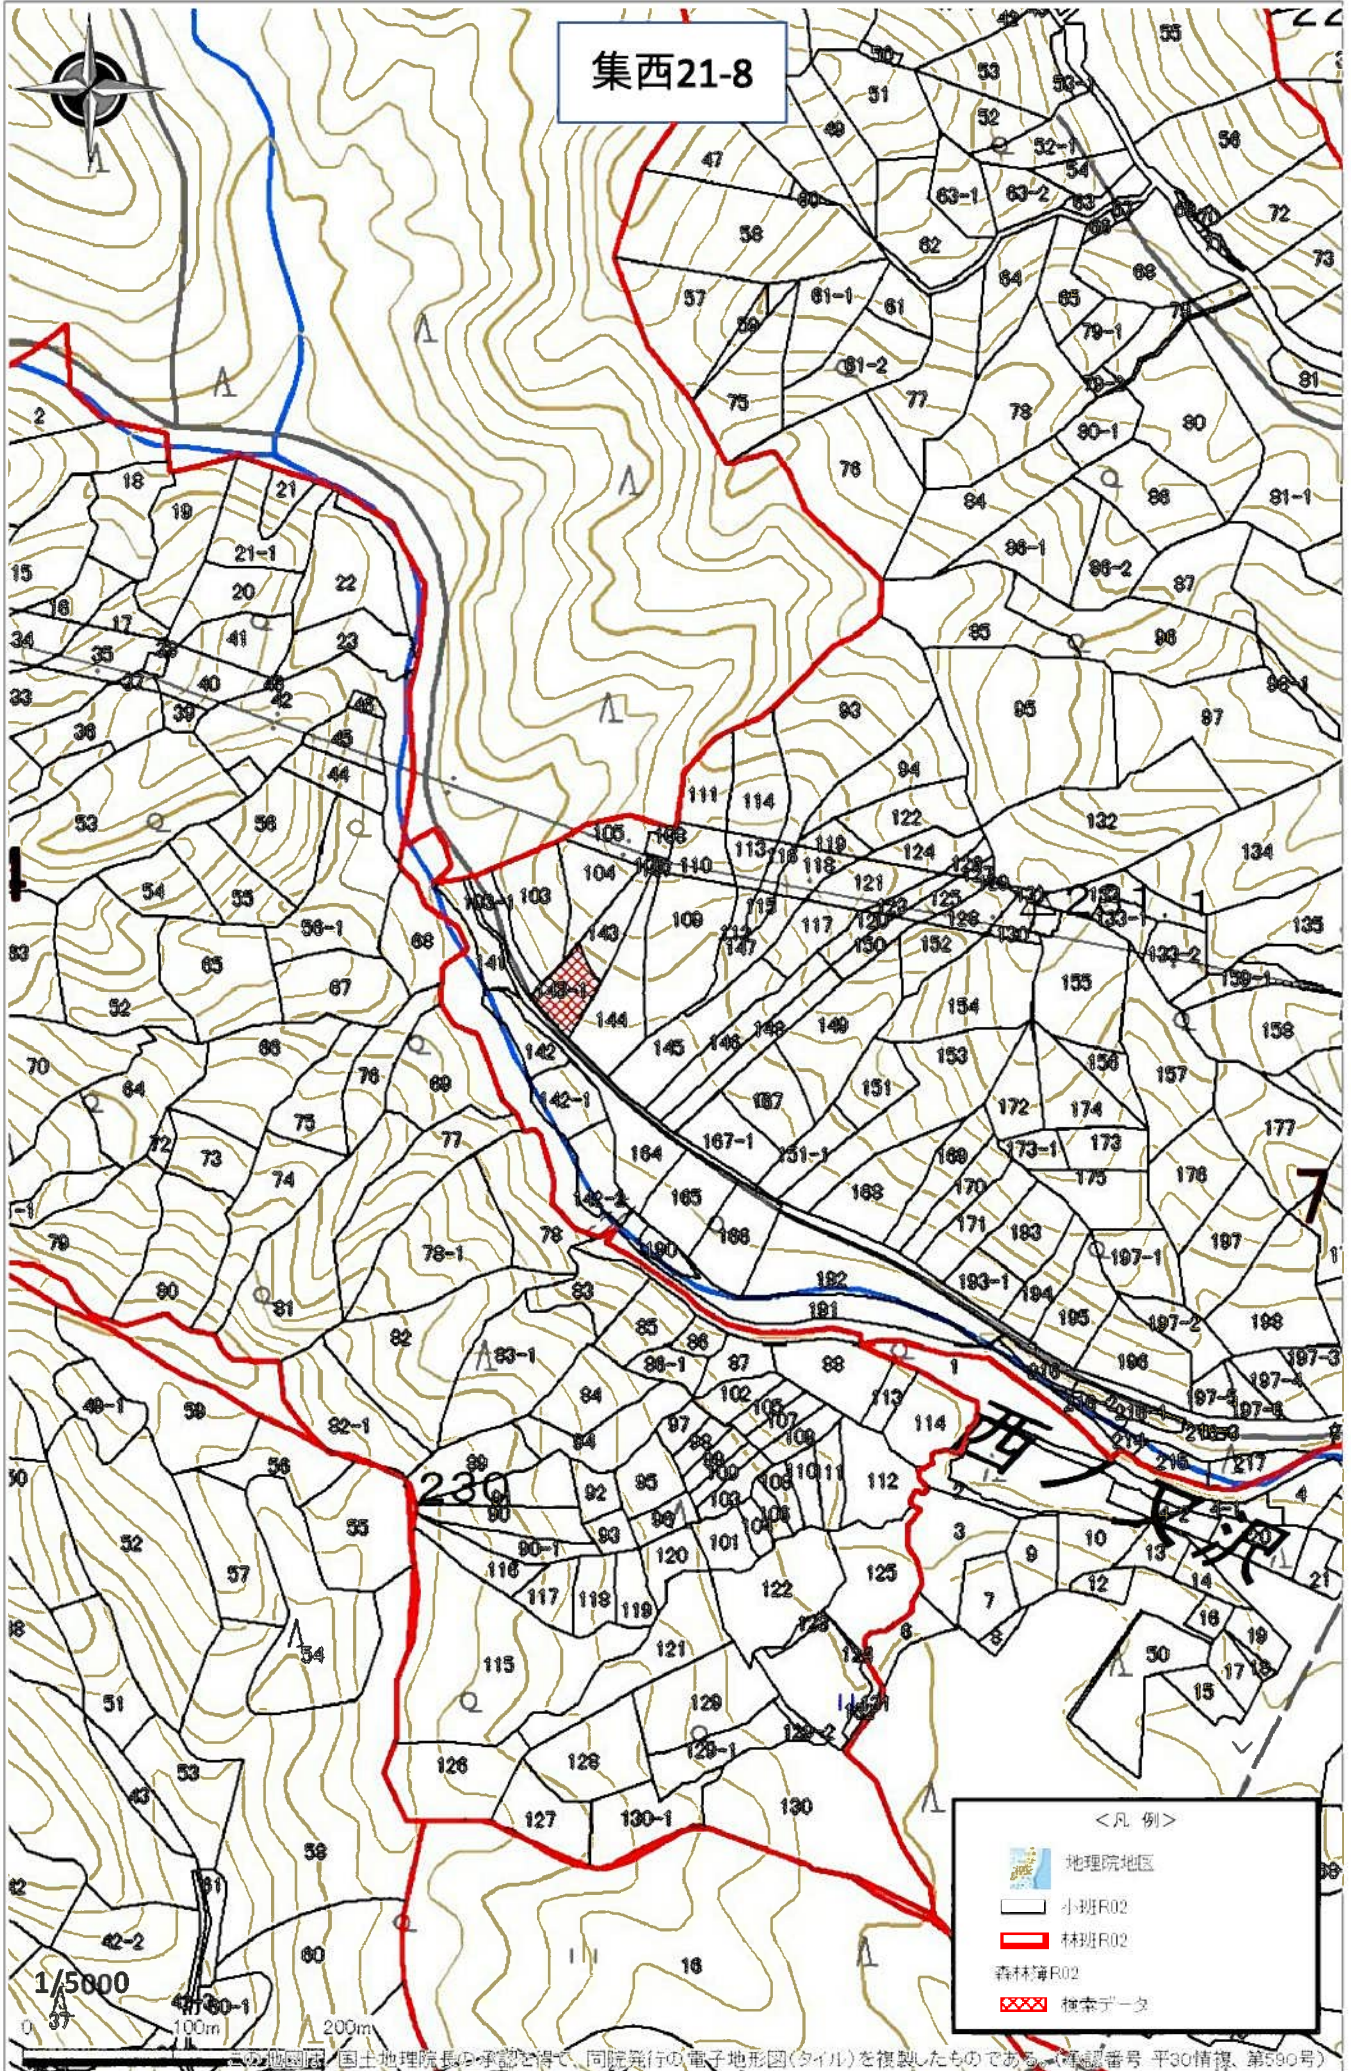

集西21-8

1/5000

0 100m 200m

<凡例>

- 地理院地区
- 小班R02
- 林班R02
- 森林簿R02
- 検索データ