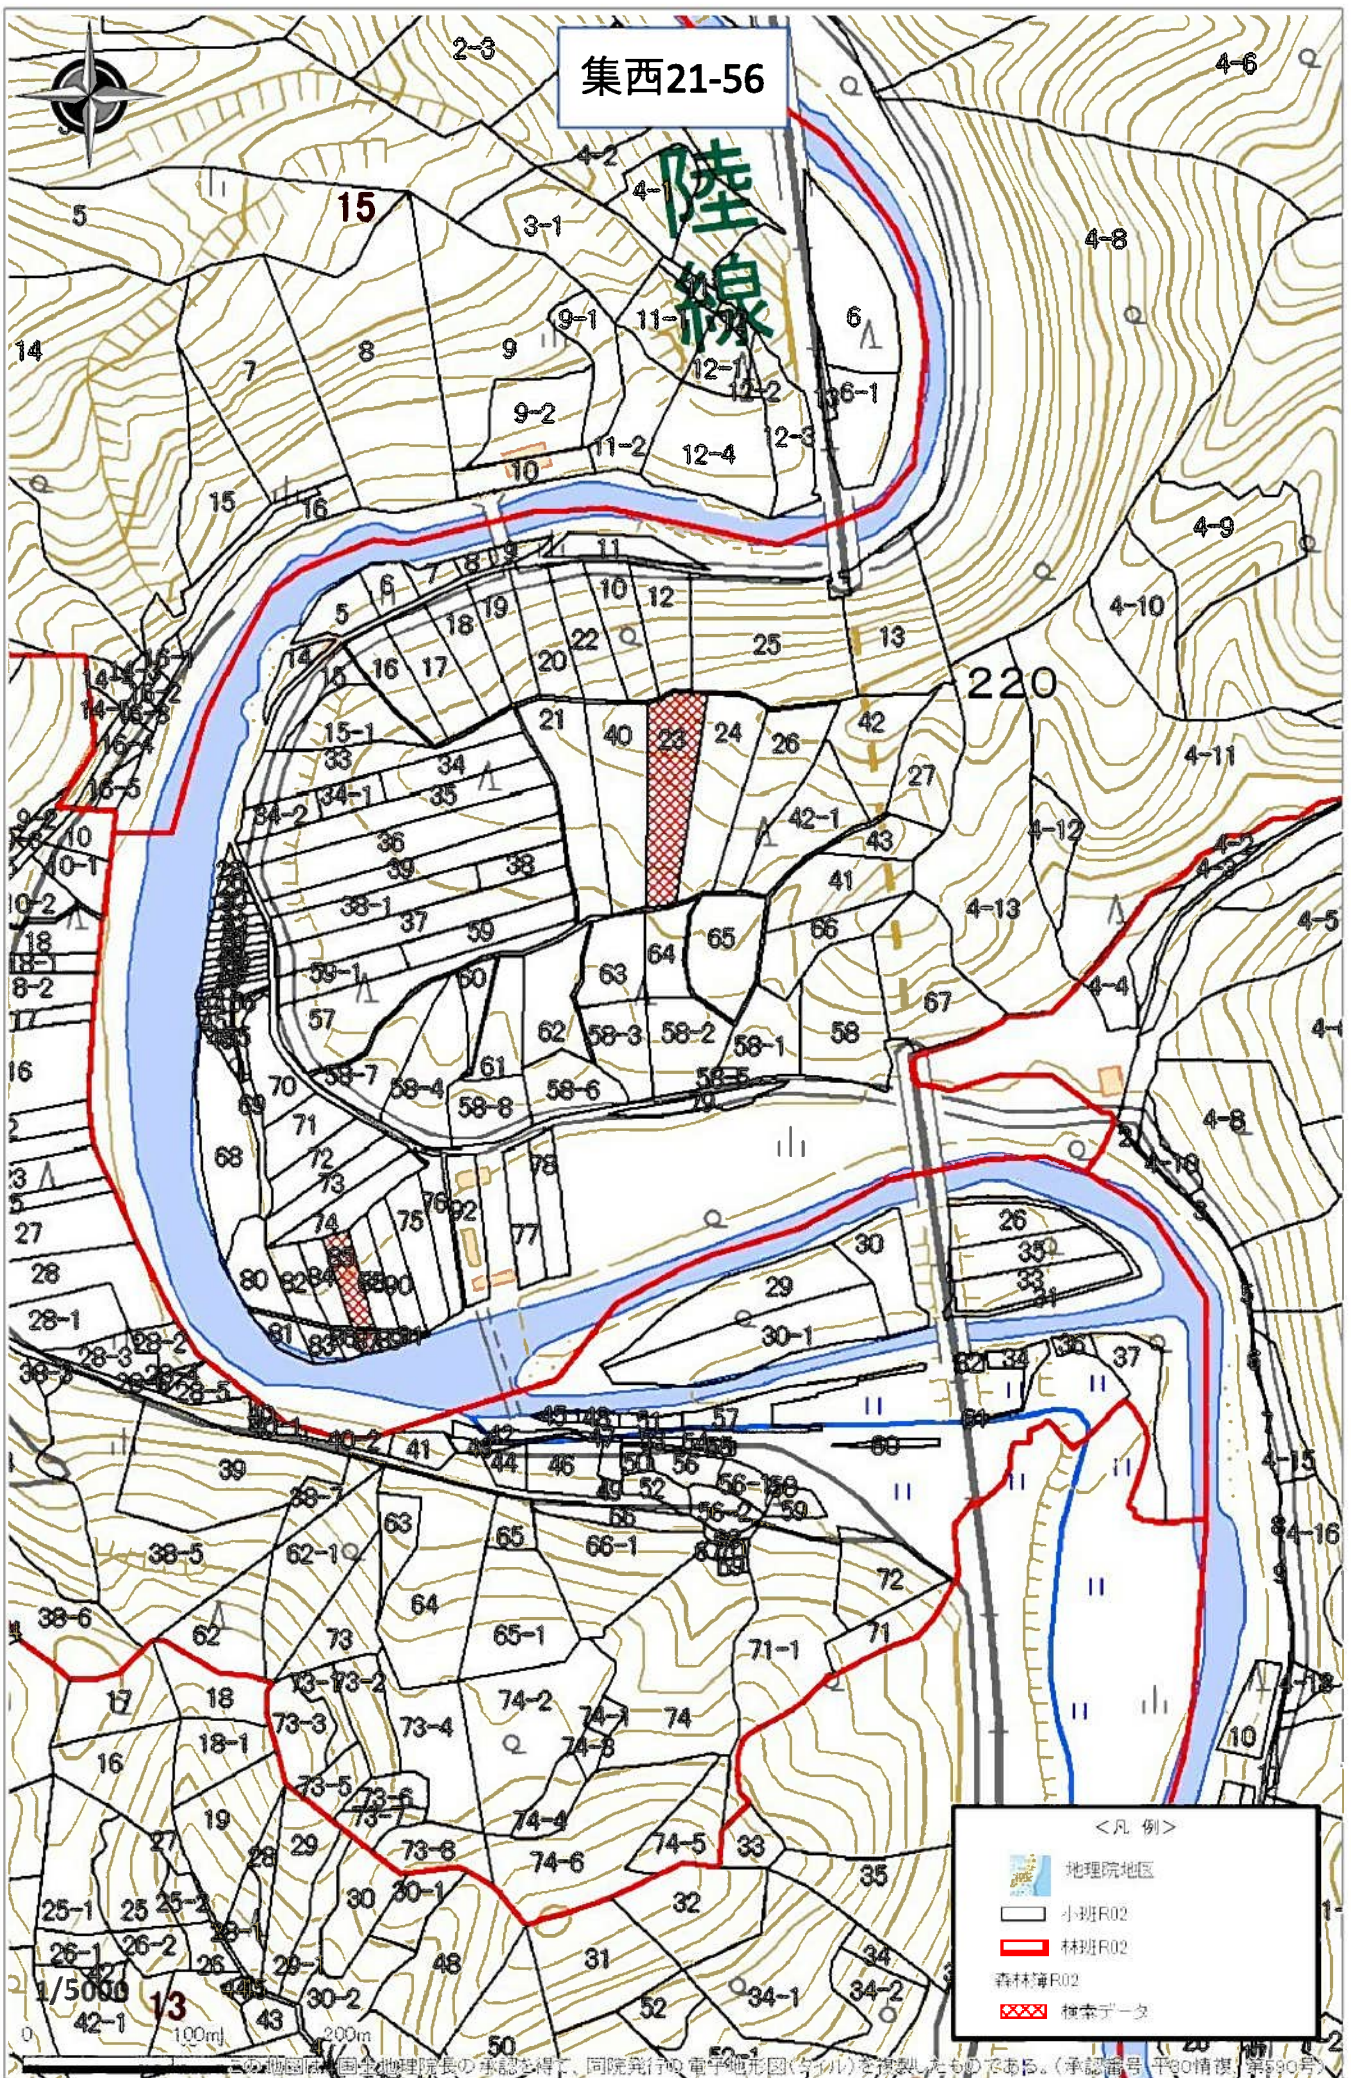

集西21-56

陸線

<凡例>

- 地理院地区
- 小班R02
- 林班R02
- 森林簿R02
- 検索データ