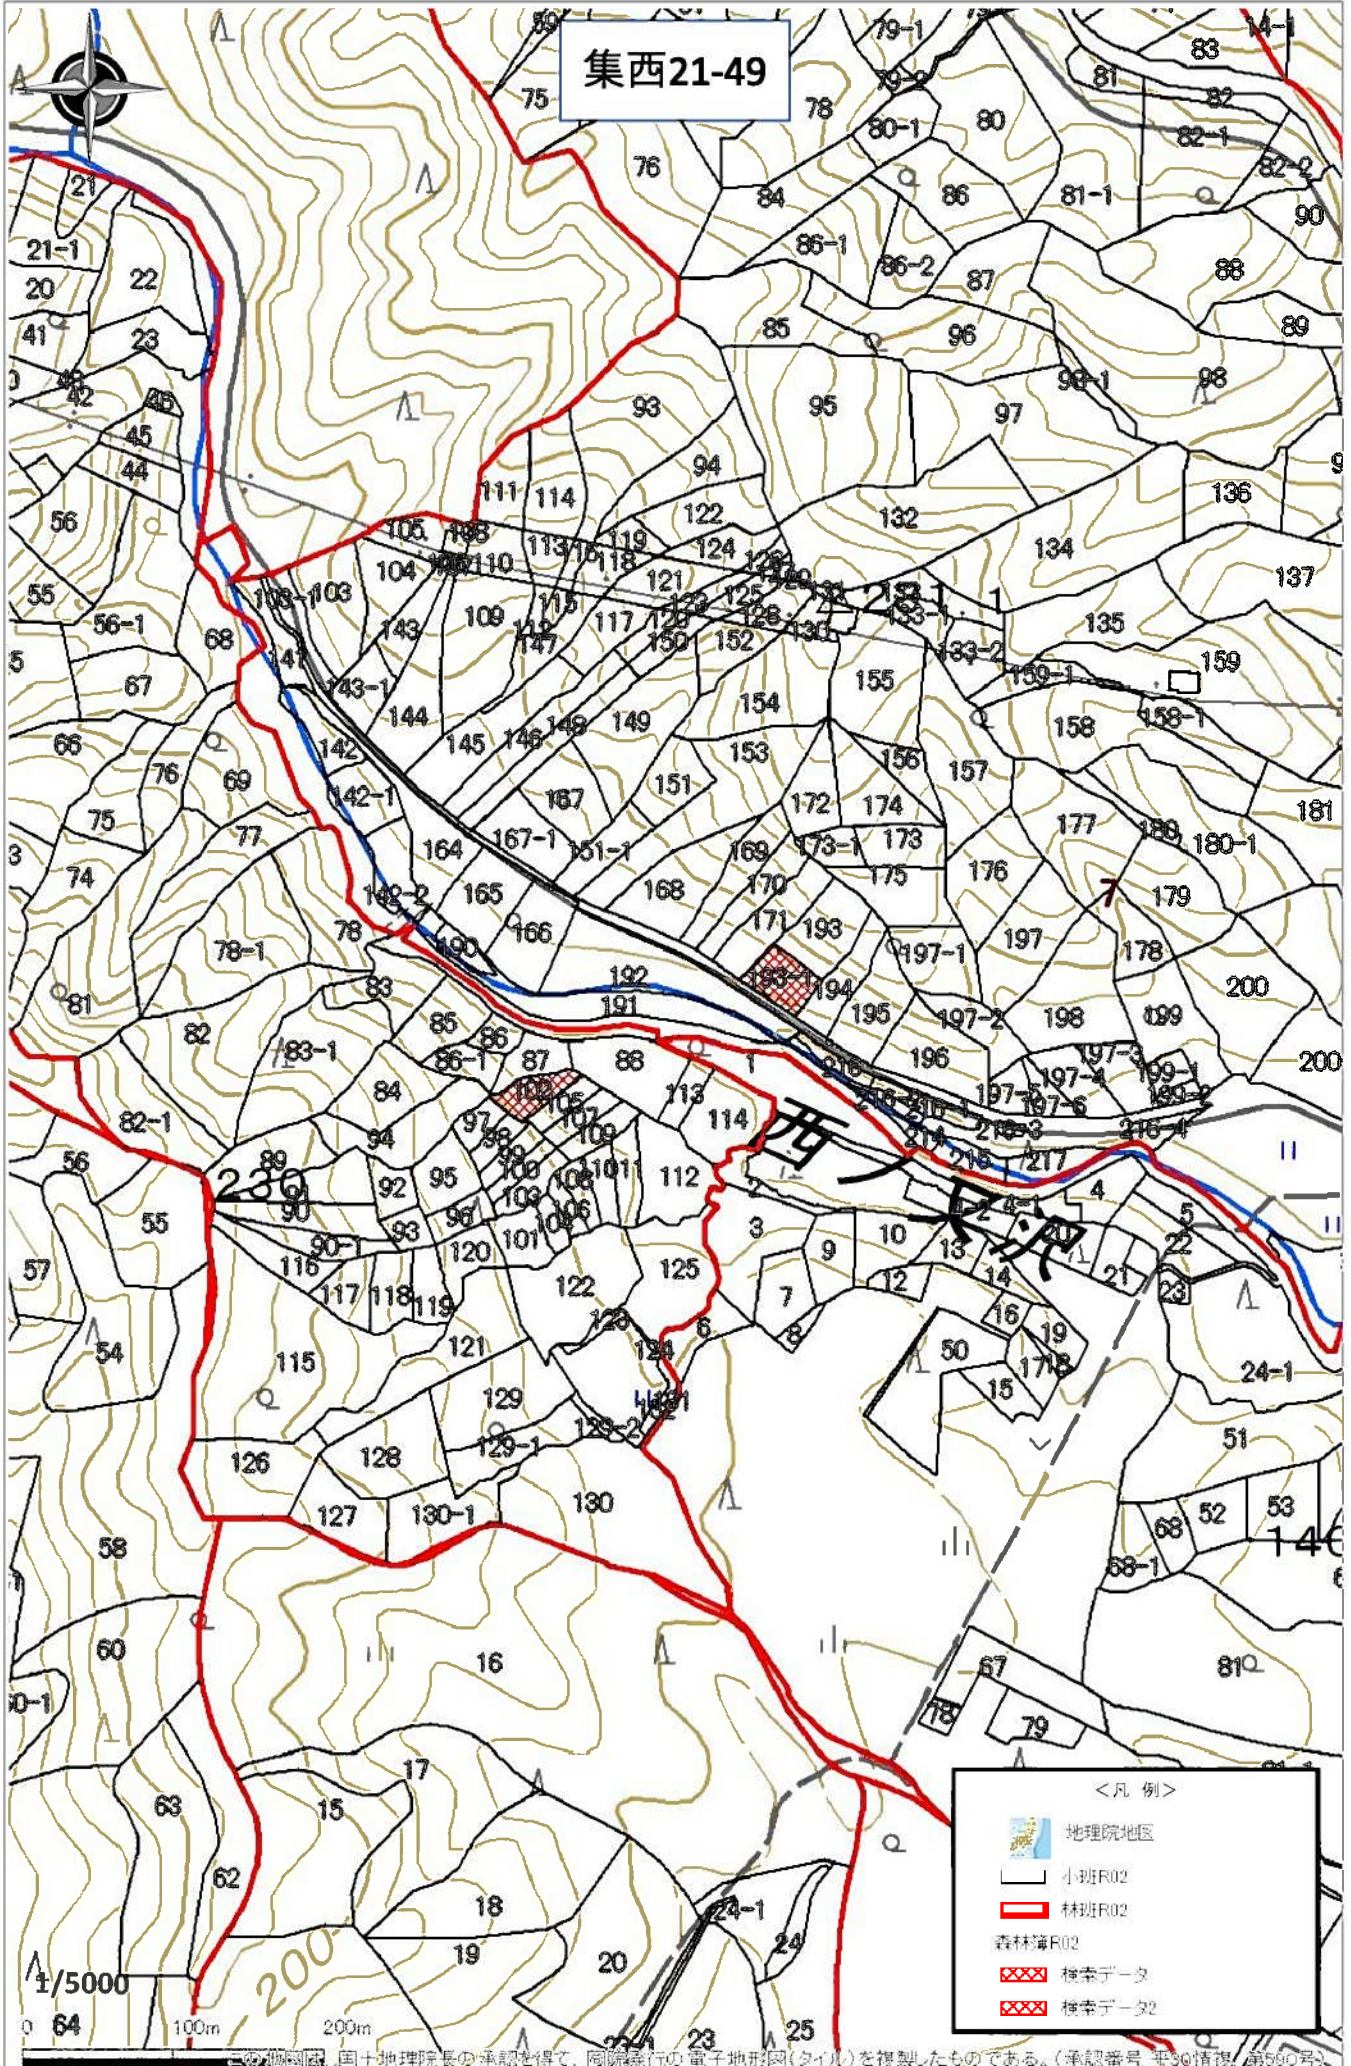

# 集西21-49

<凡例>

地理院地区

小班R02

林班R02

森林簿R02

樹木データ

樹木データ2

1/5000

0 64 100m 200m