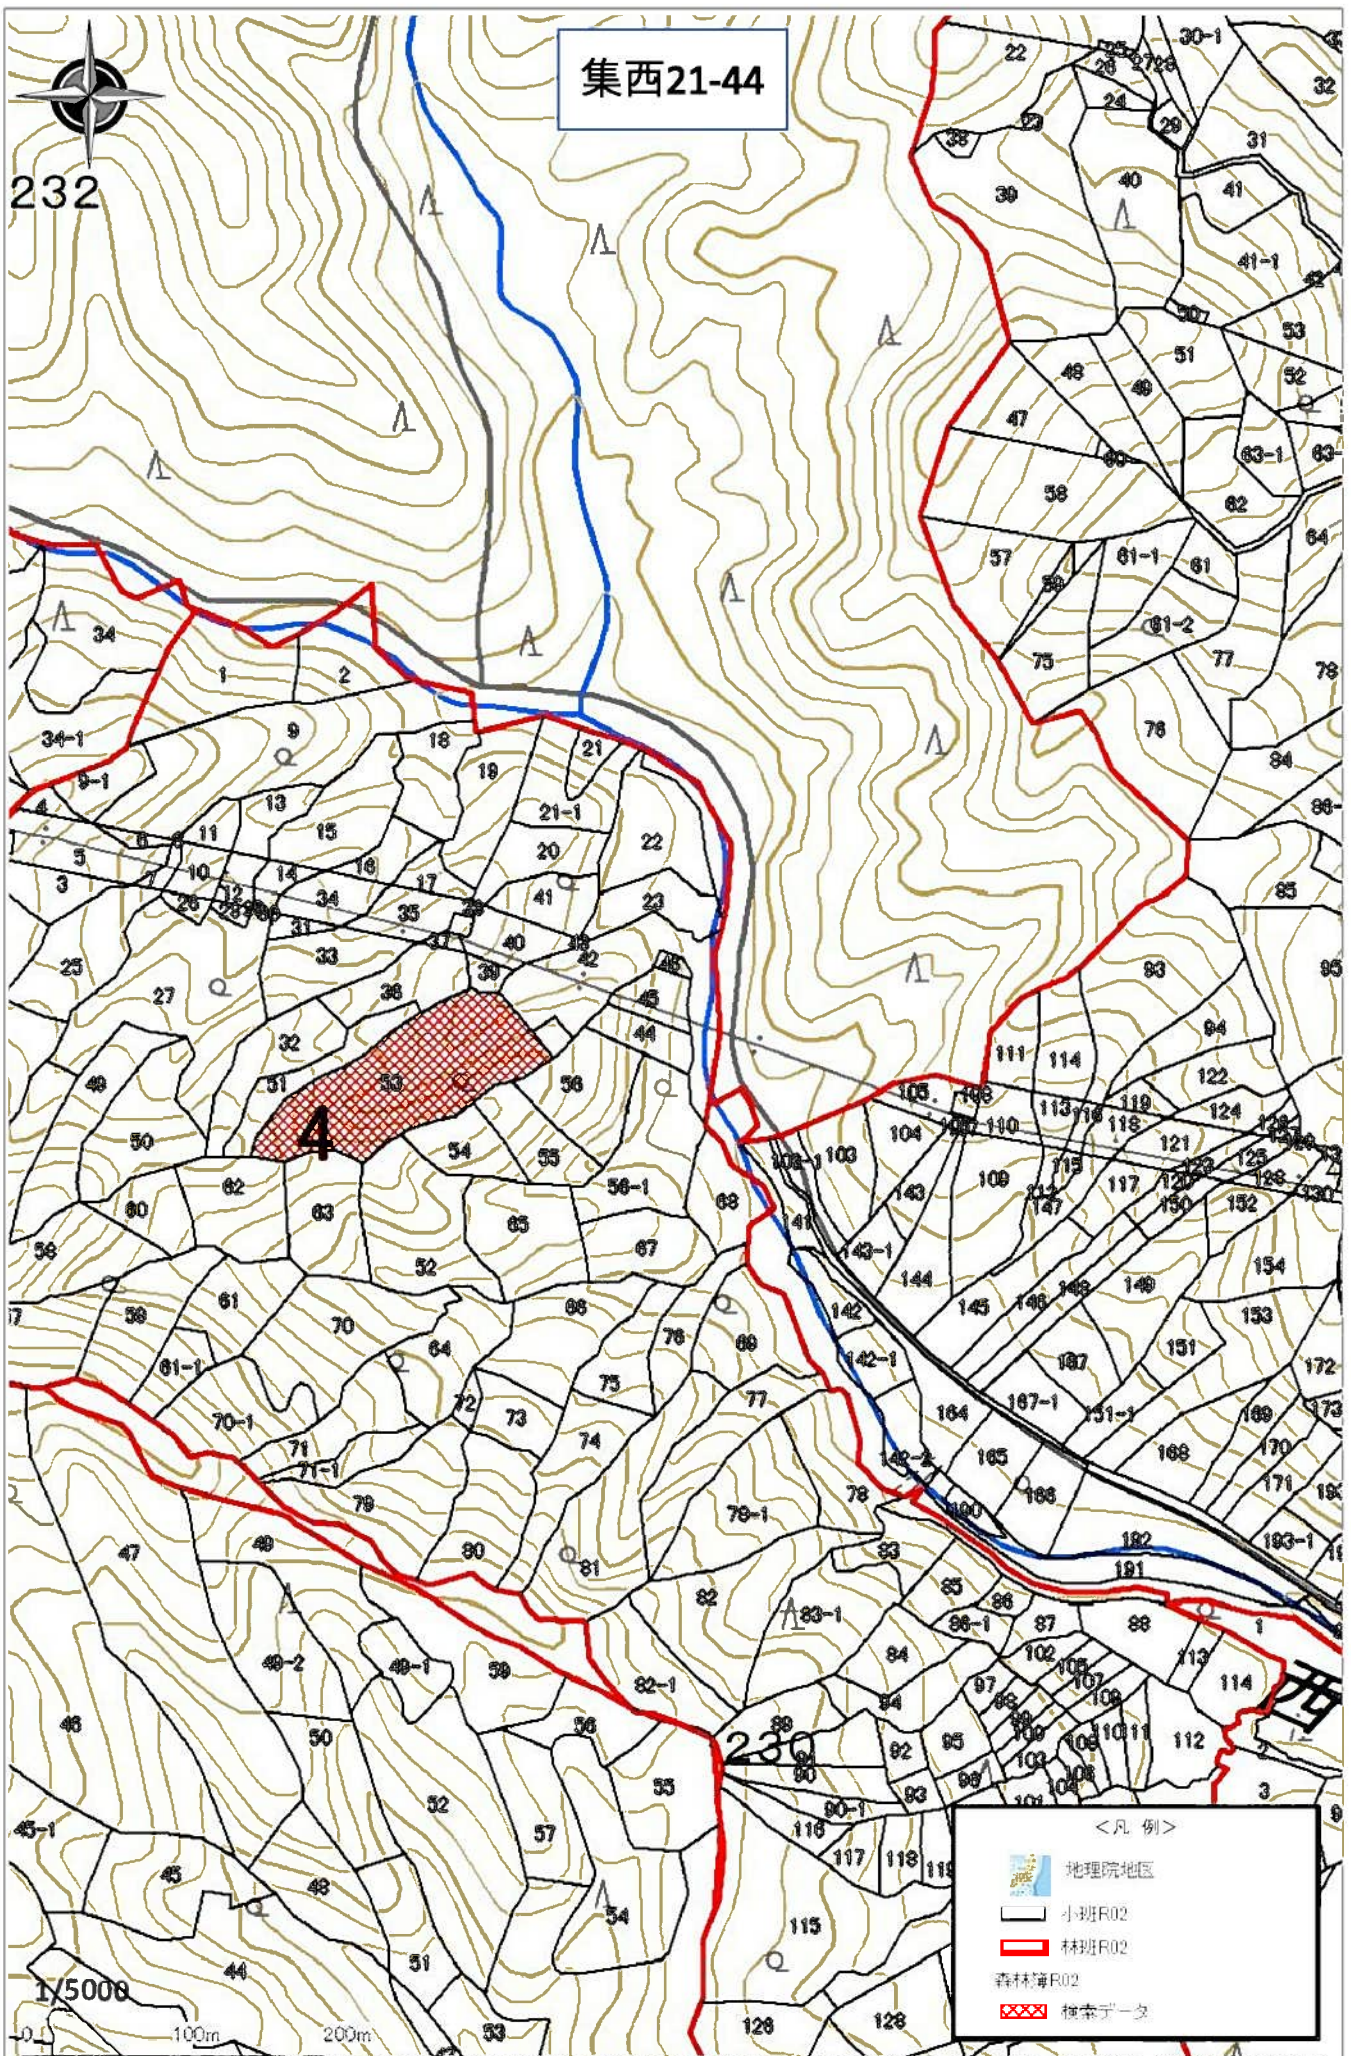

集西21-44

232

1/5000

0 100m 200m

<凡例>

- 地理院地区
- 小班R02
- 林班R02
- 森林簿R02
- 検索データ