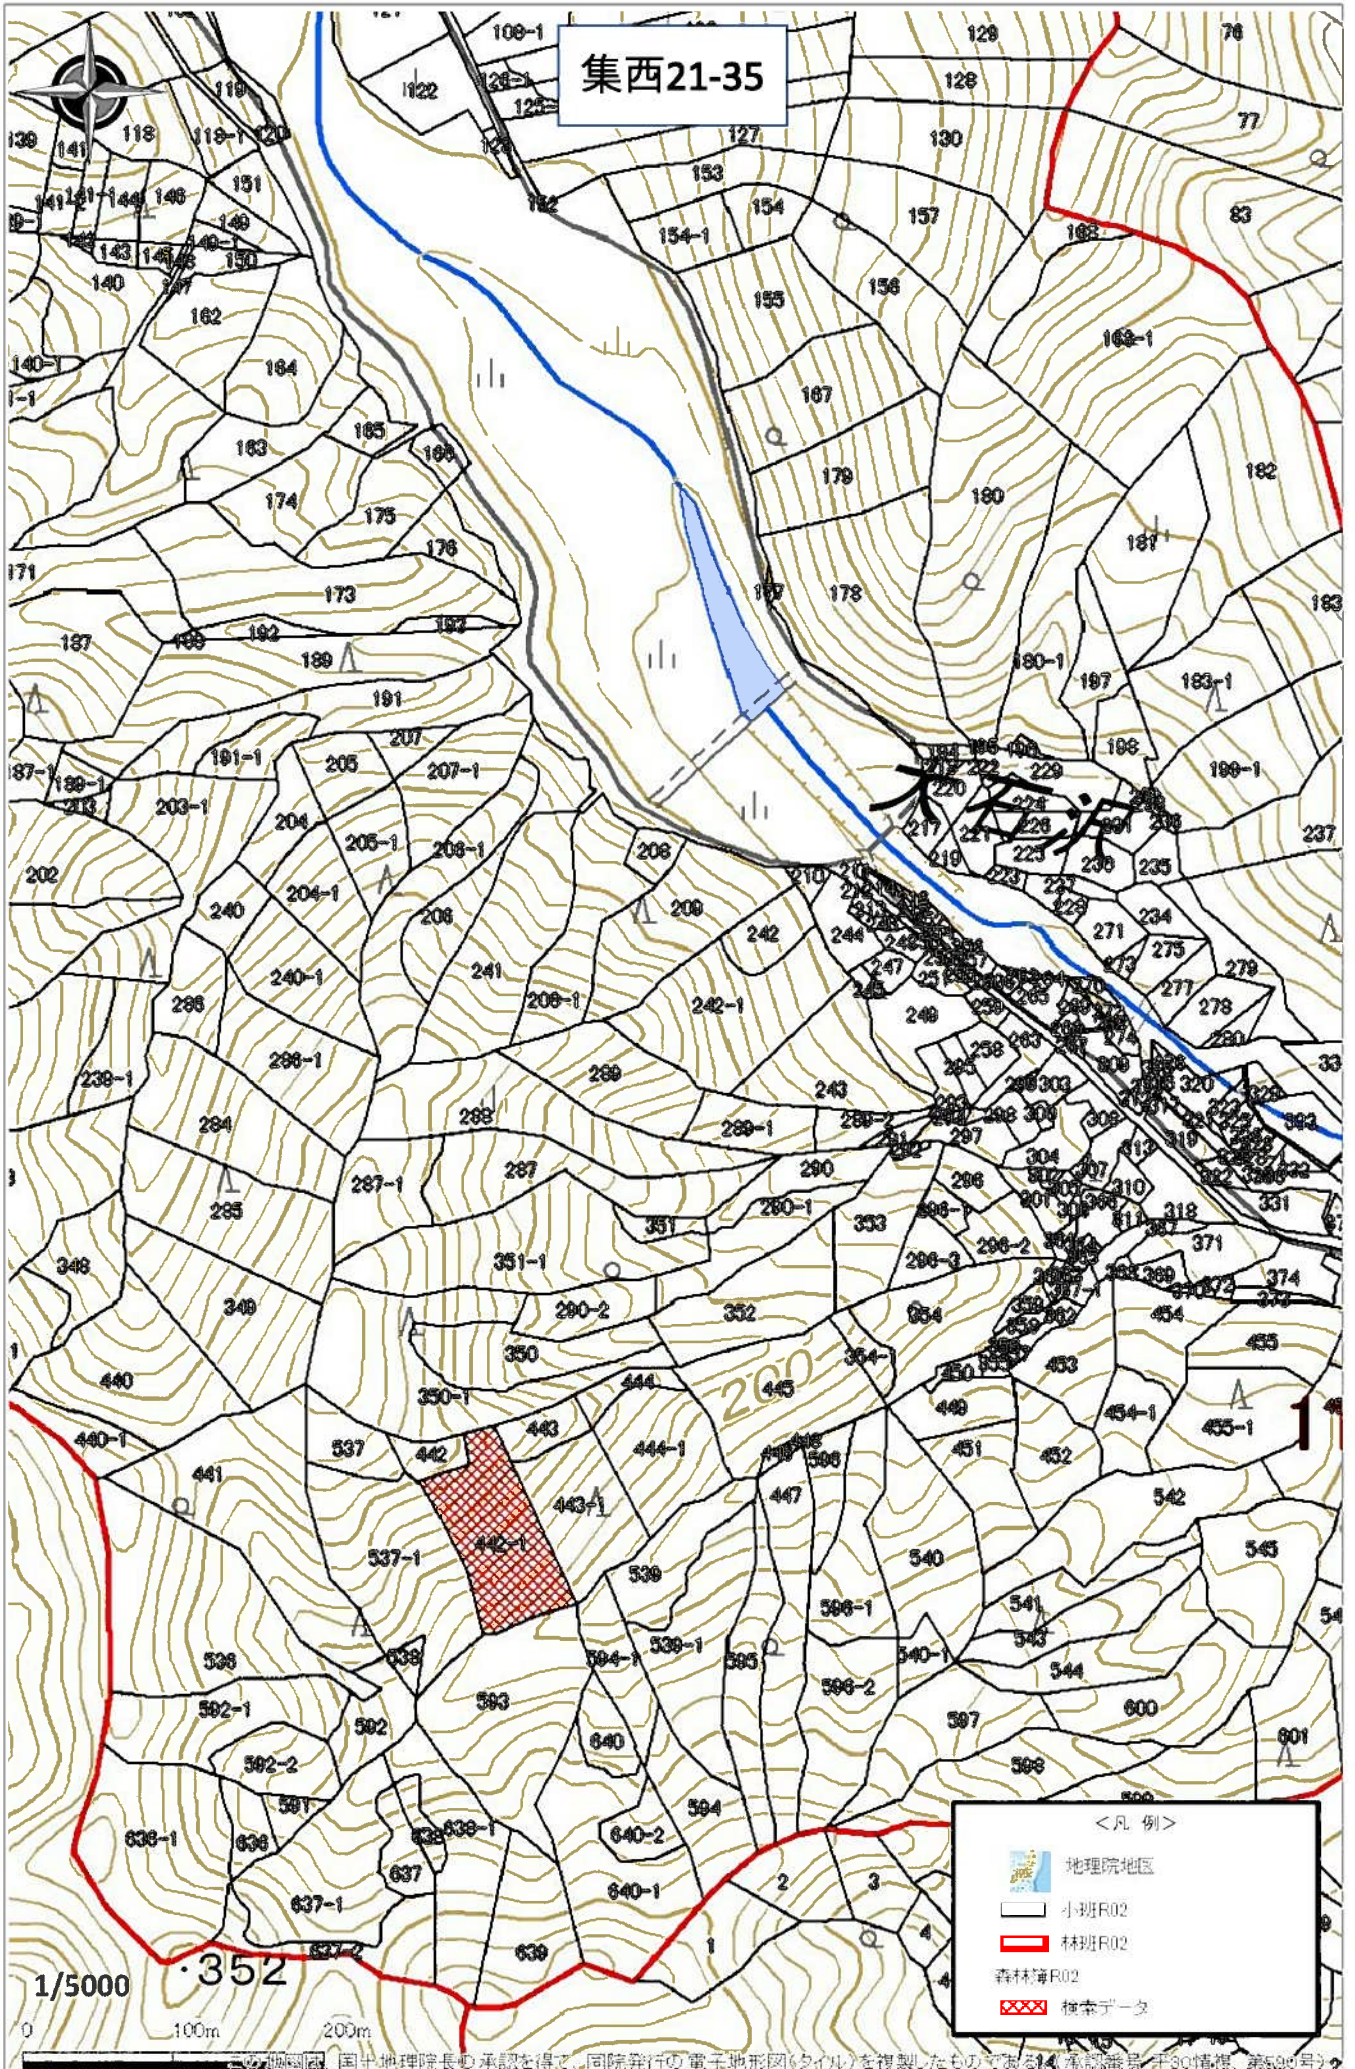

集西21-35

1/5000

0 100m 200m