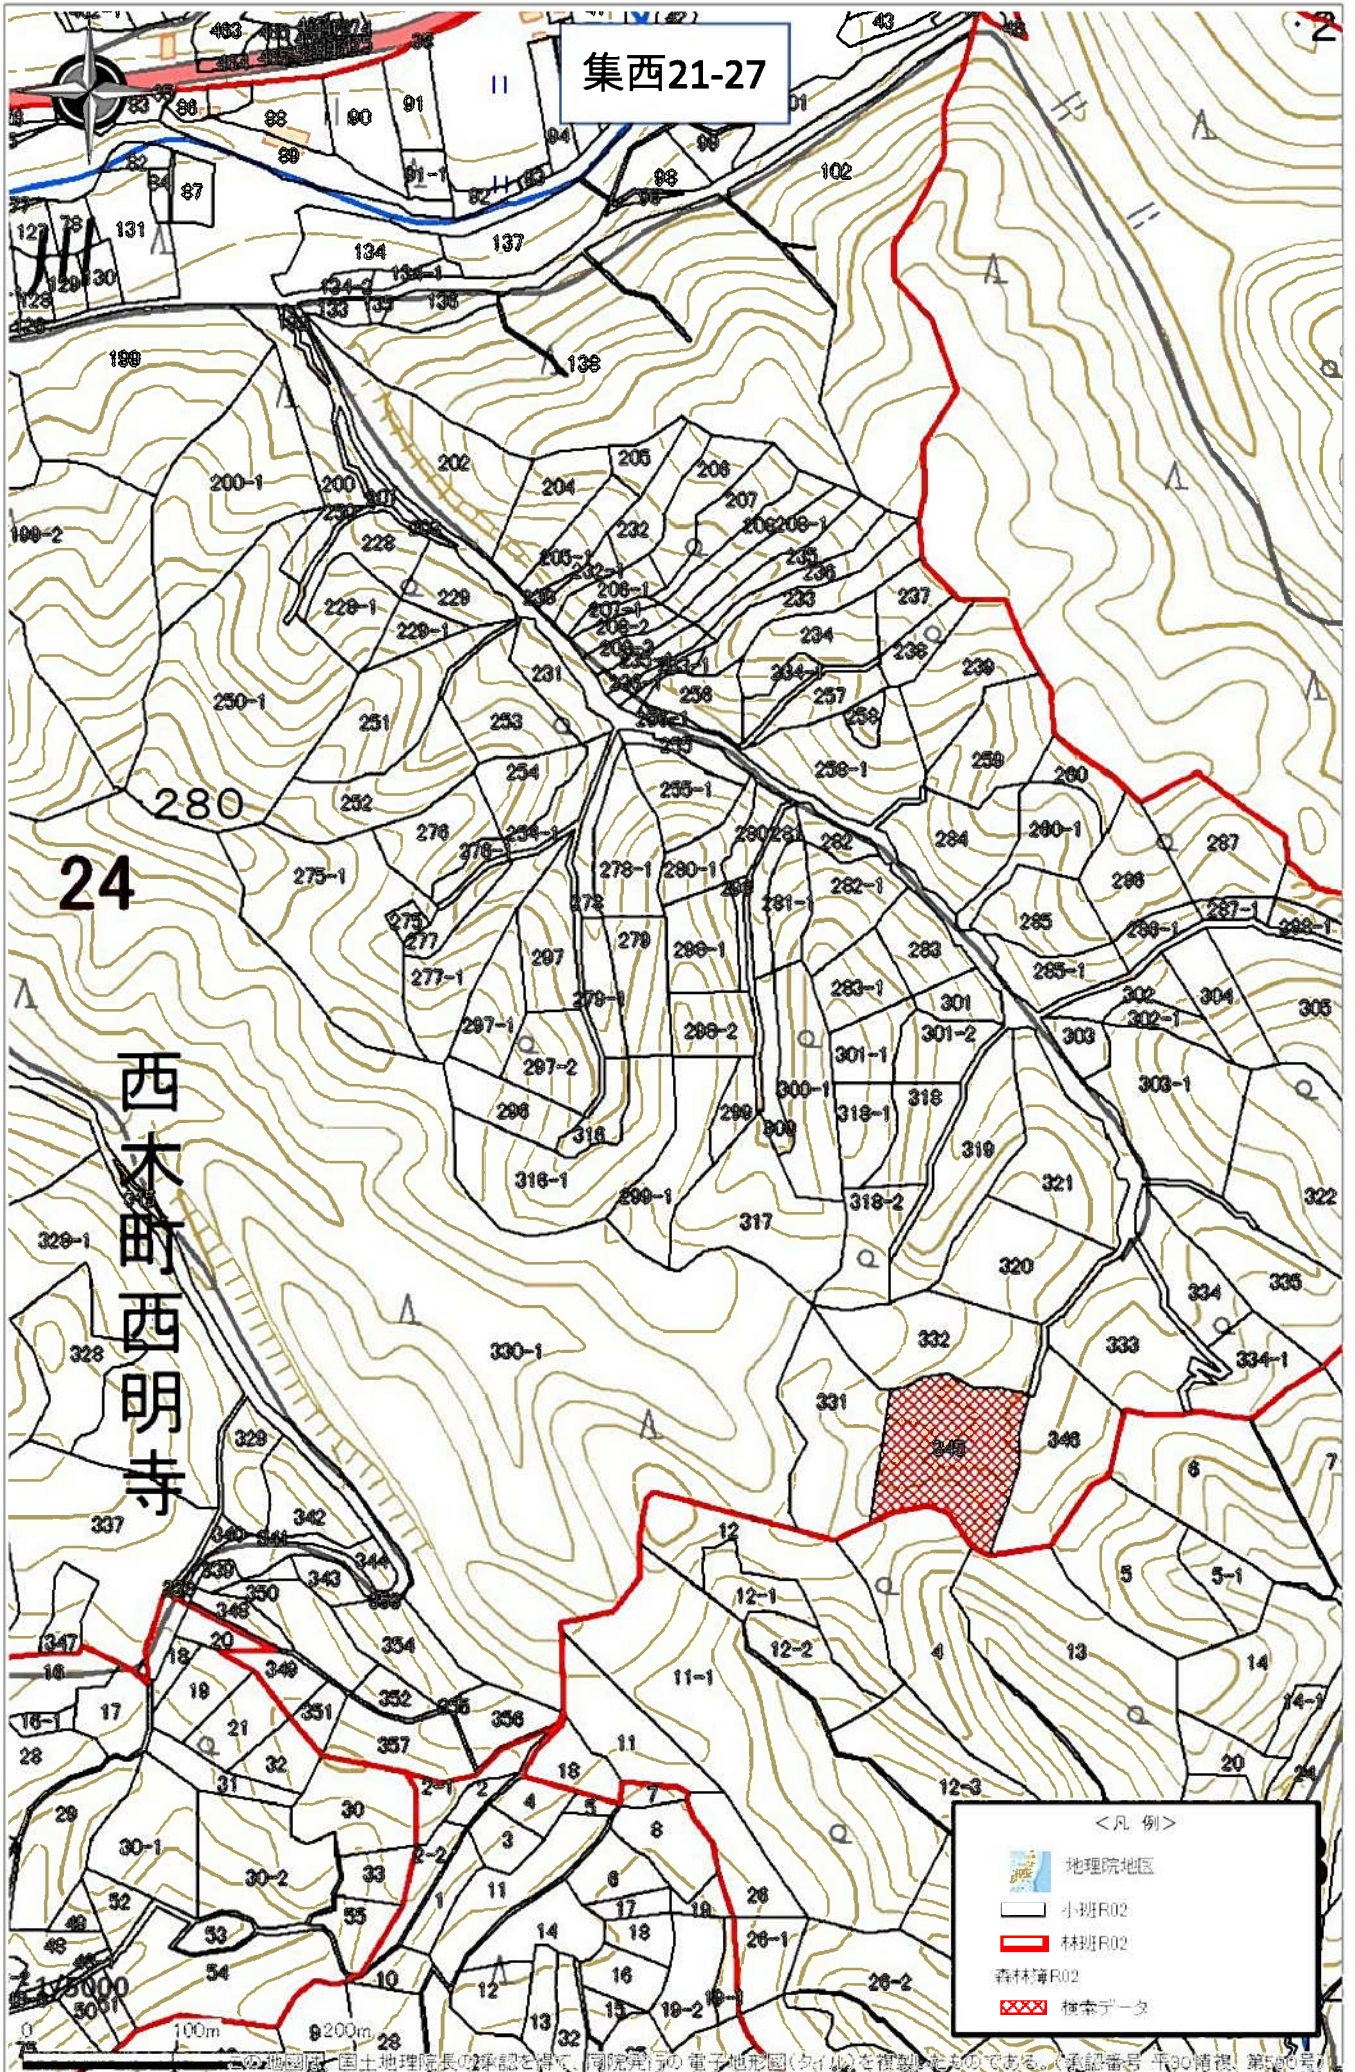

集西21-27

24

西木町西明寺

<凡例>

- 地理院地区
- 小班R02
- 林班R02
- 森林簿R02
- 検索データ