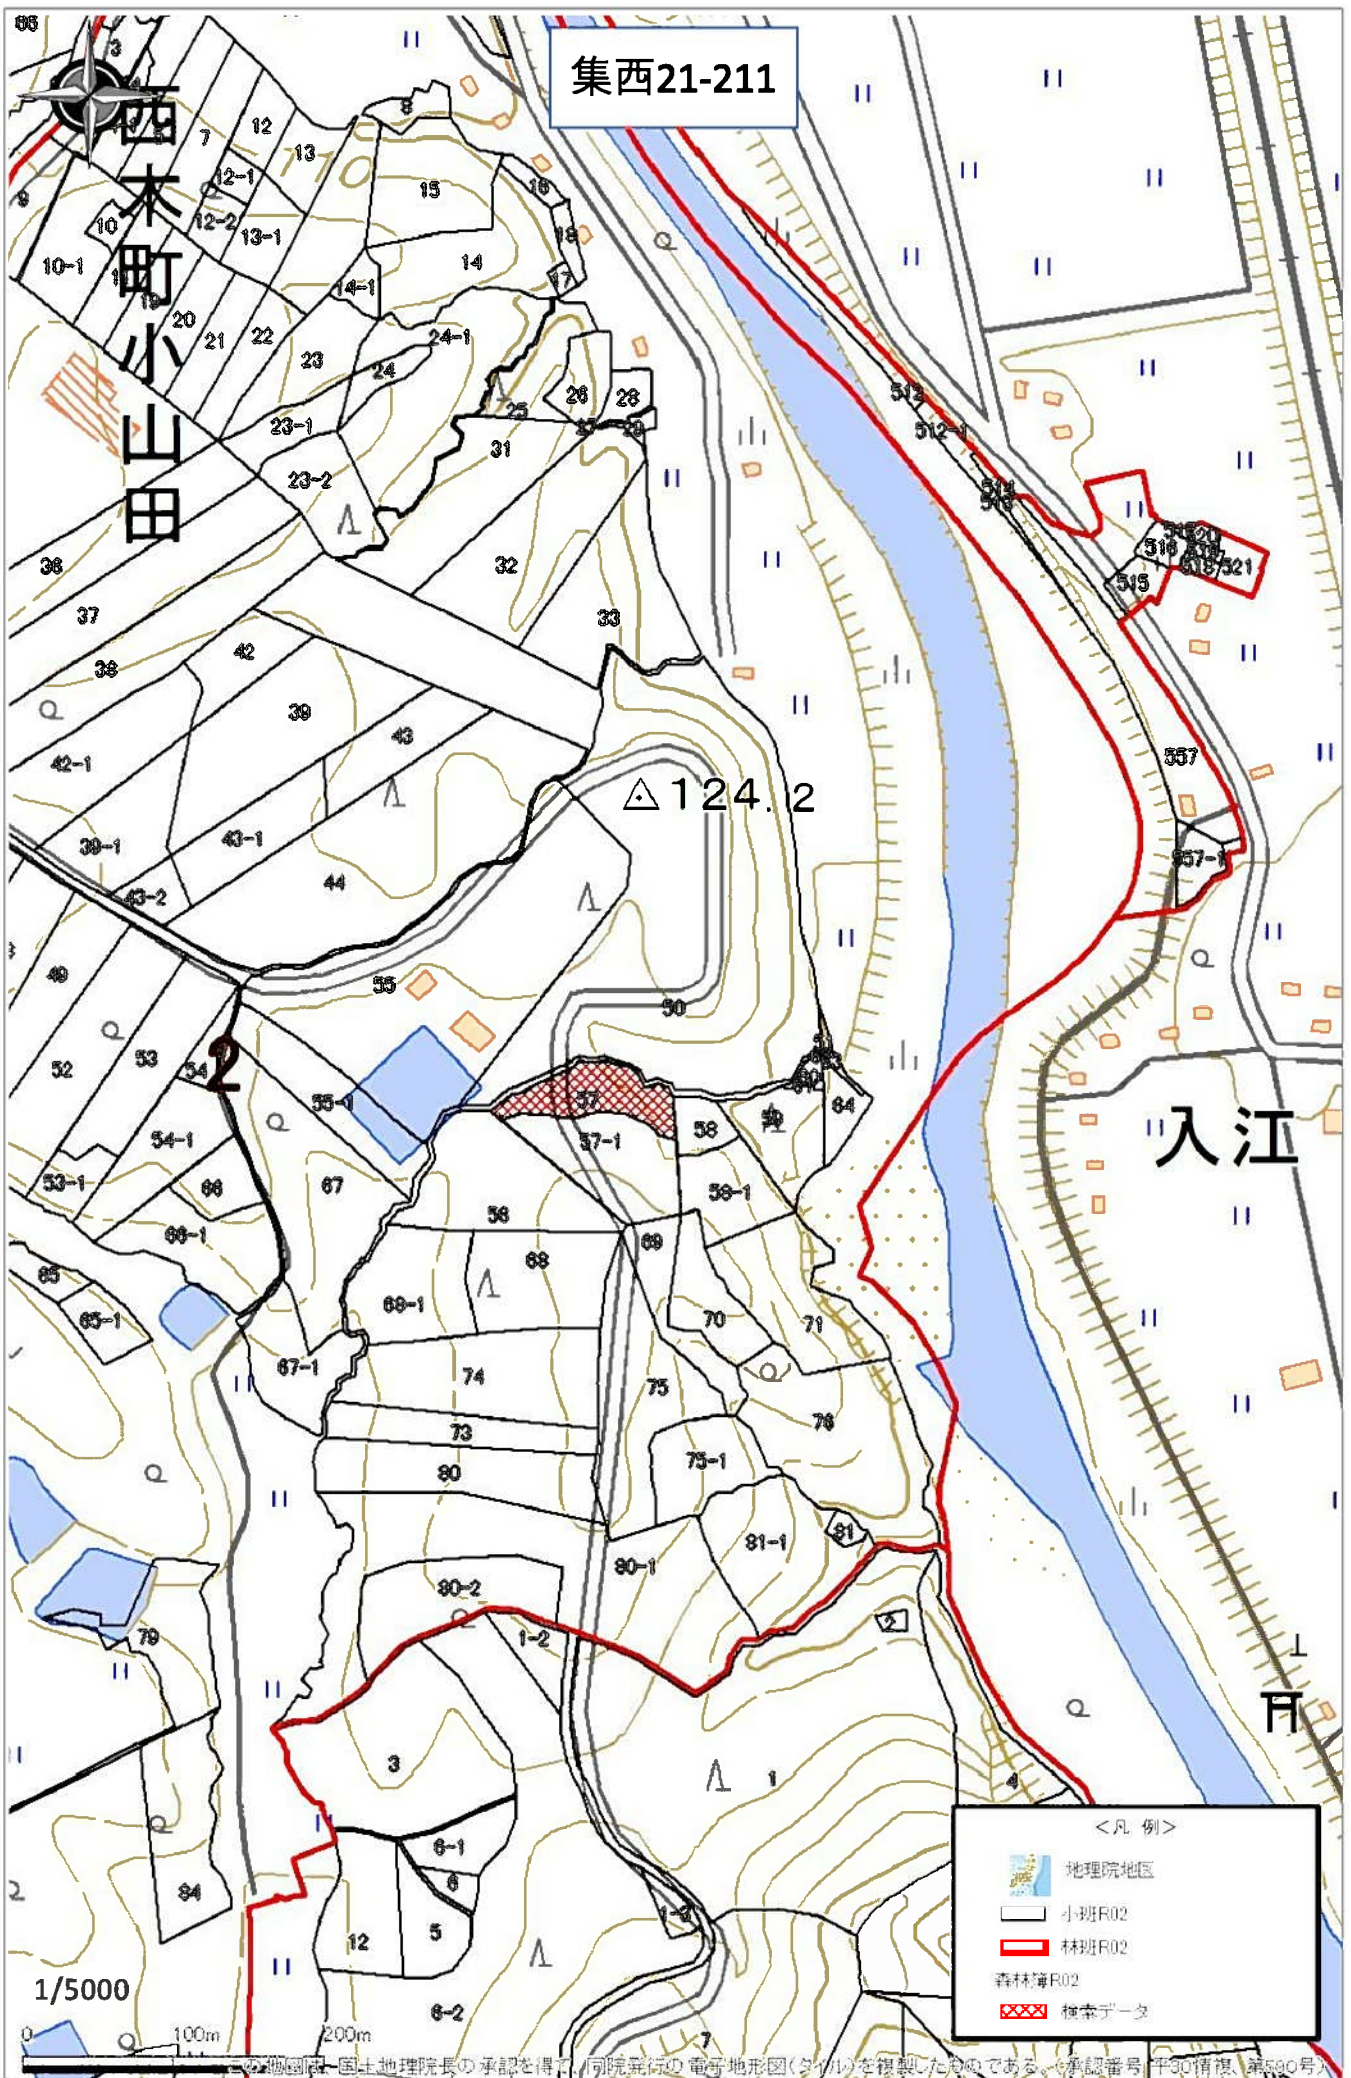

集西21-211

1/5000

0 100m 200m

<凡例>

- 地理院地区
- 小班R02
- 林班R02
- 森林簿R02
- 検索データ