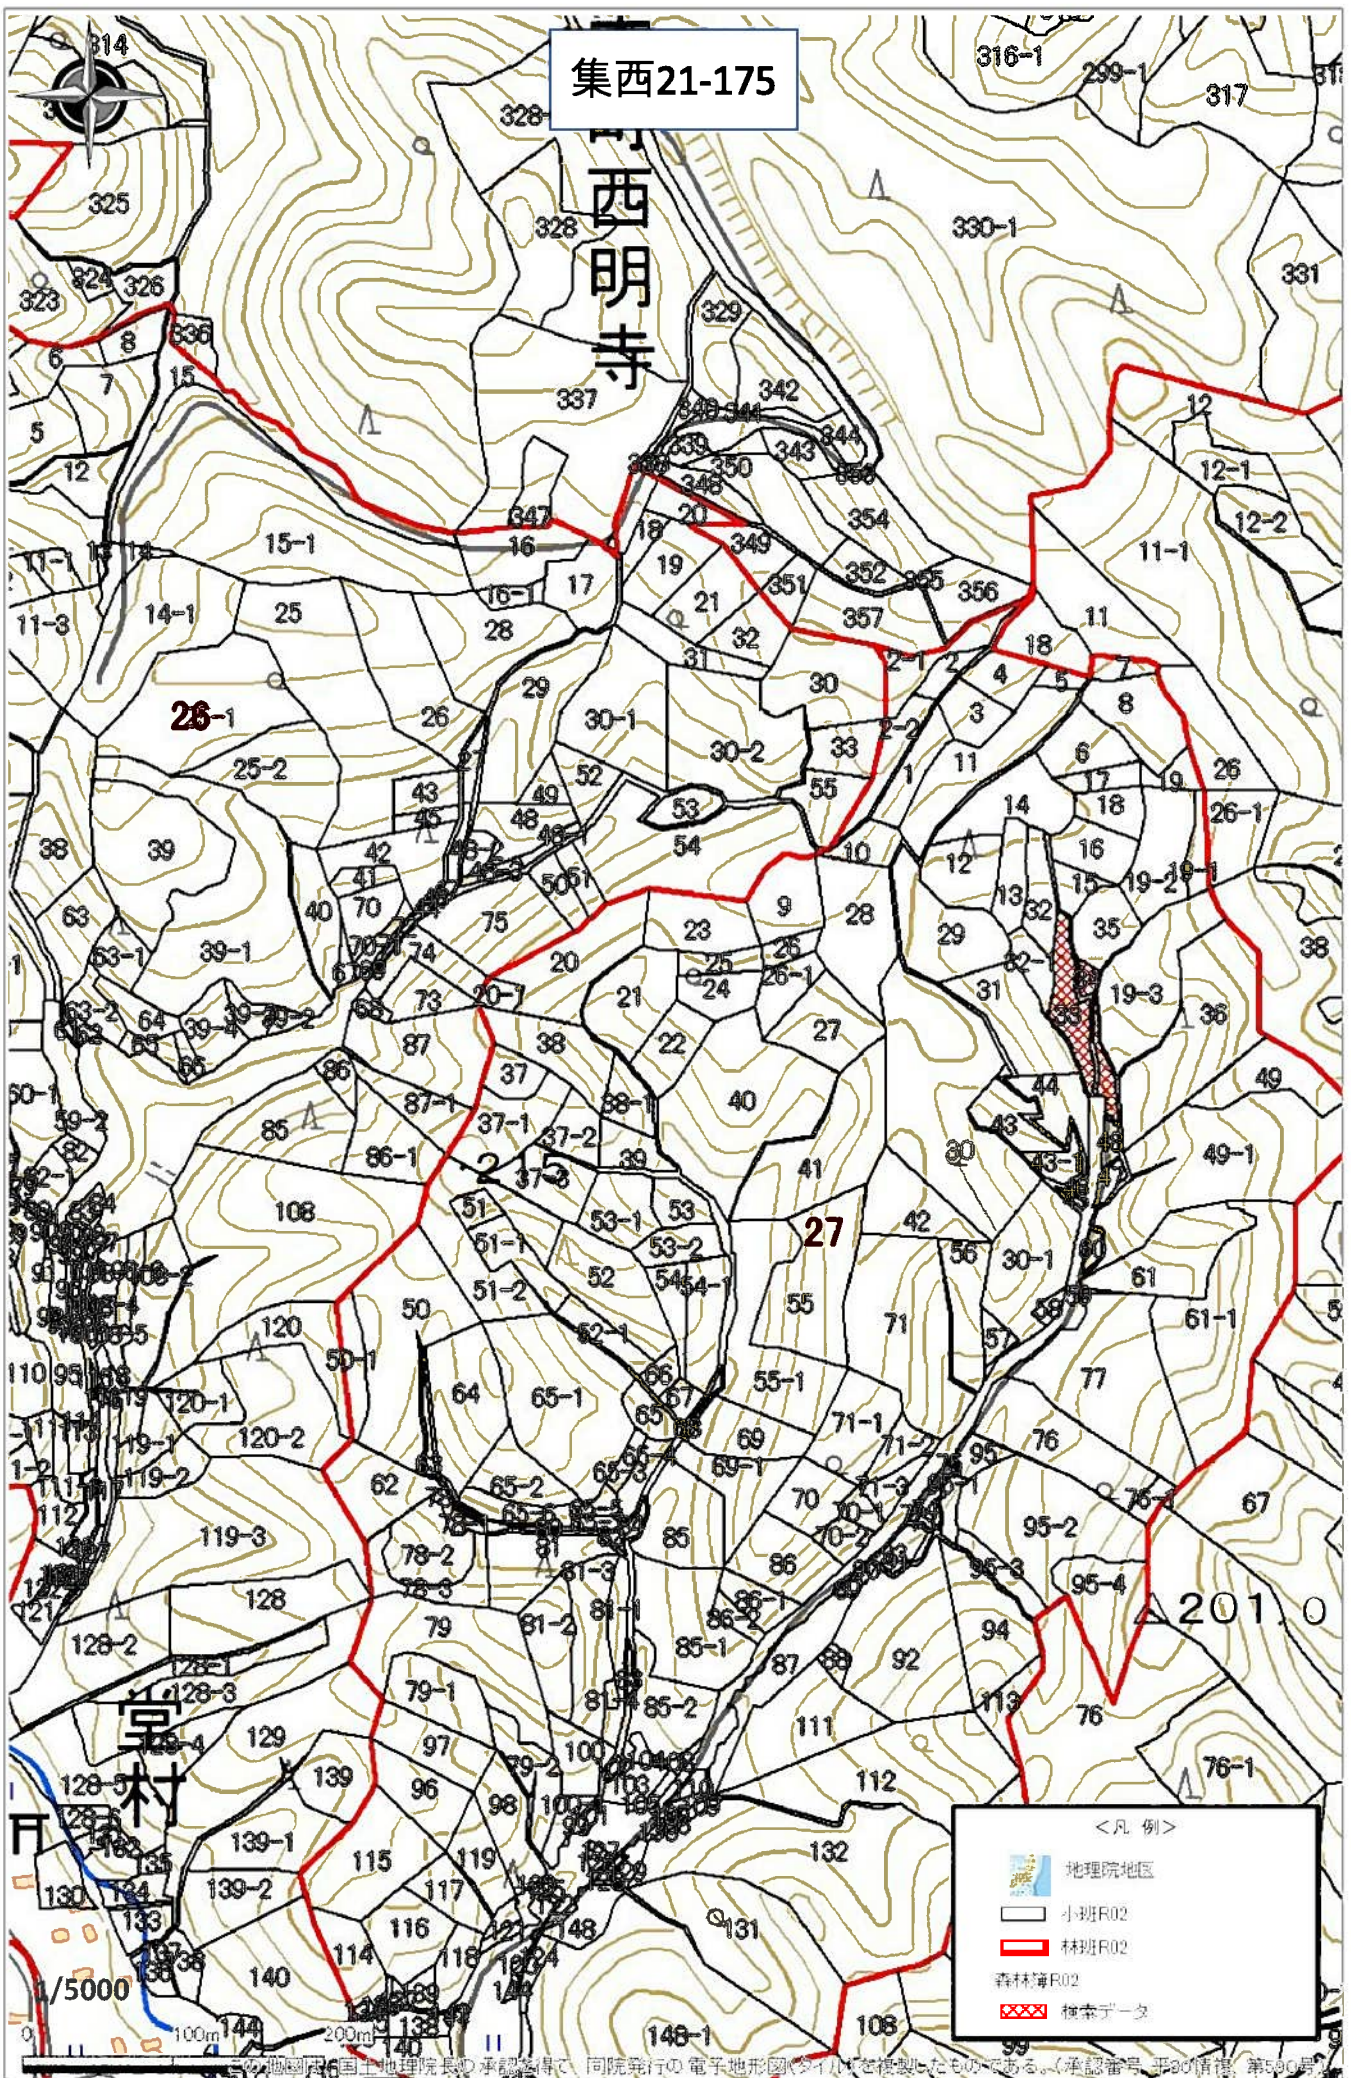

集西21-175

西明寺

<凡例>

- 地理院地区
- 小班R02
- 林班R02
- 森林簿R02
- 検索データ