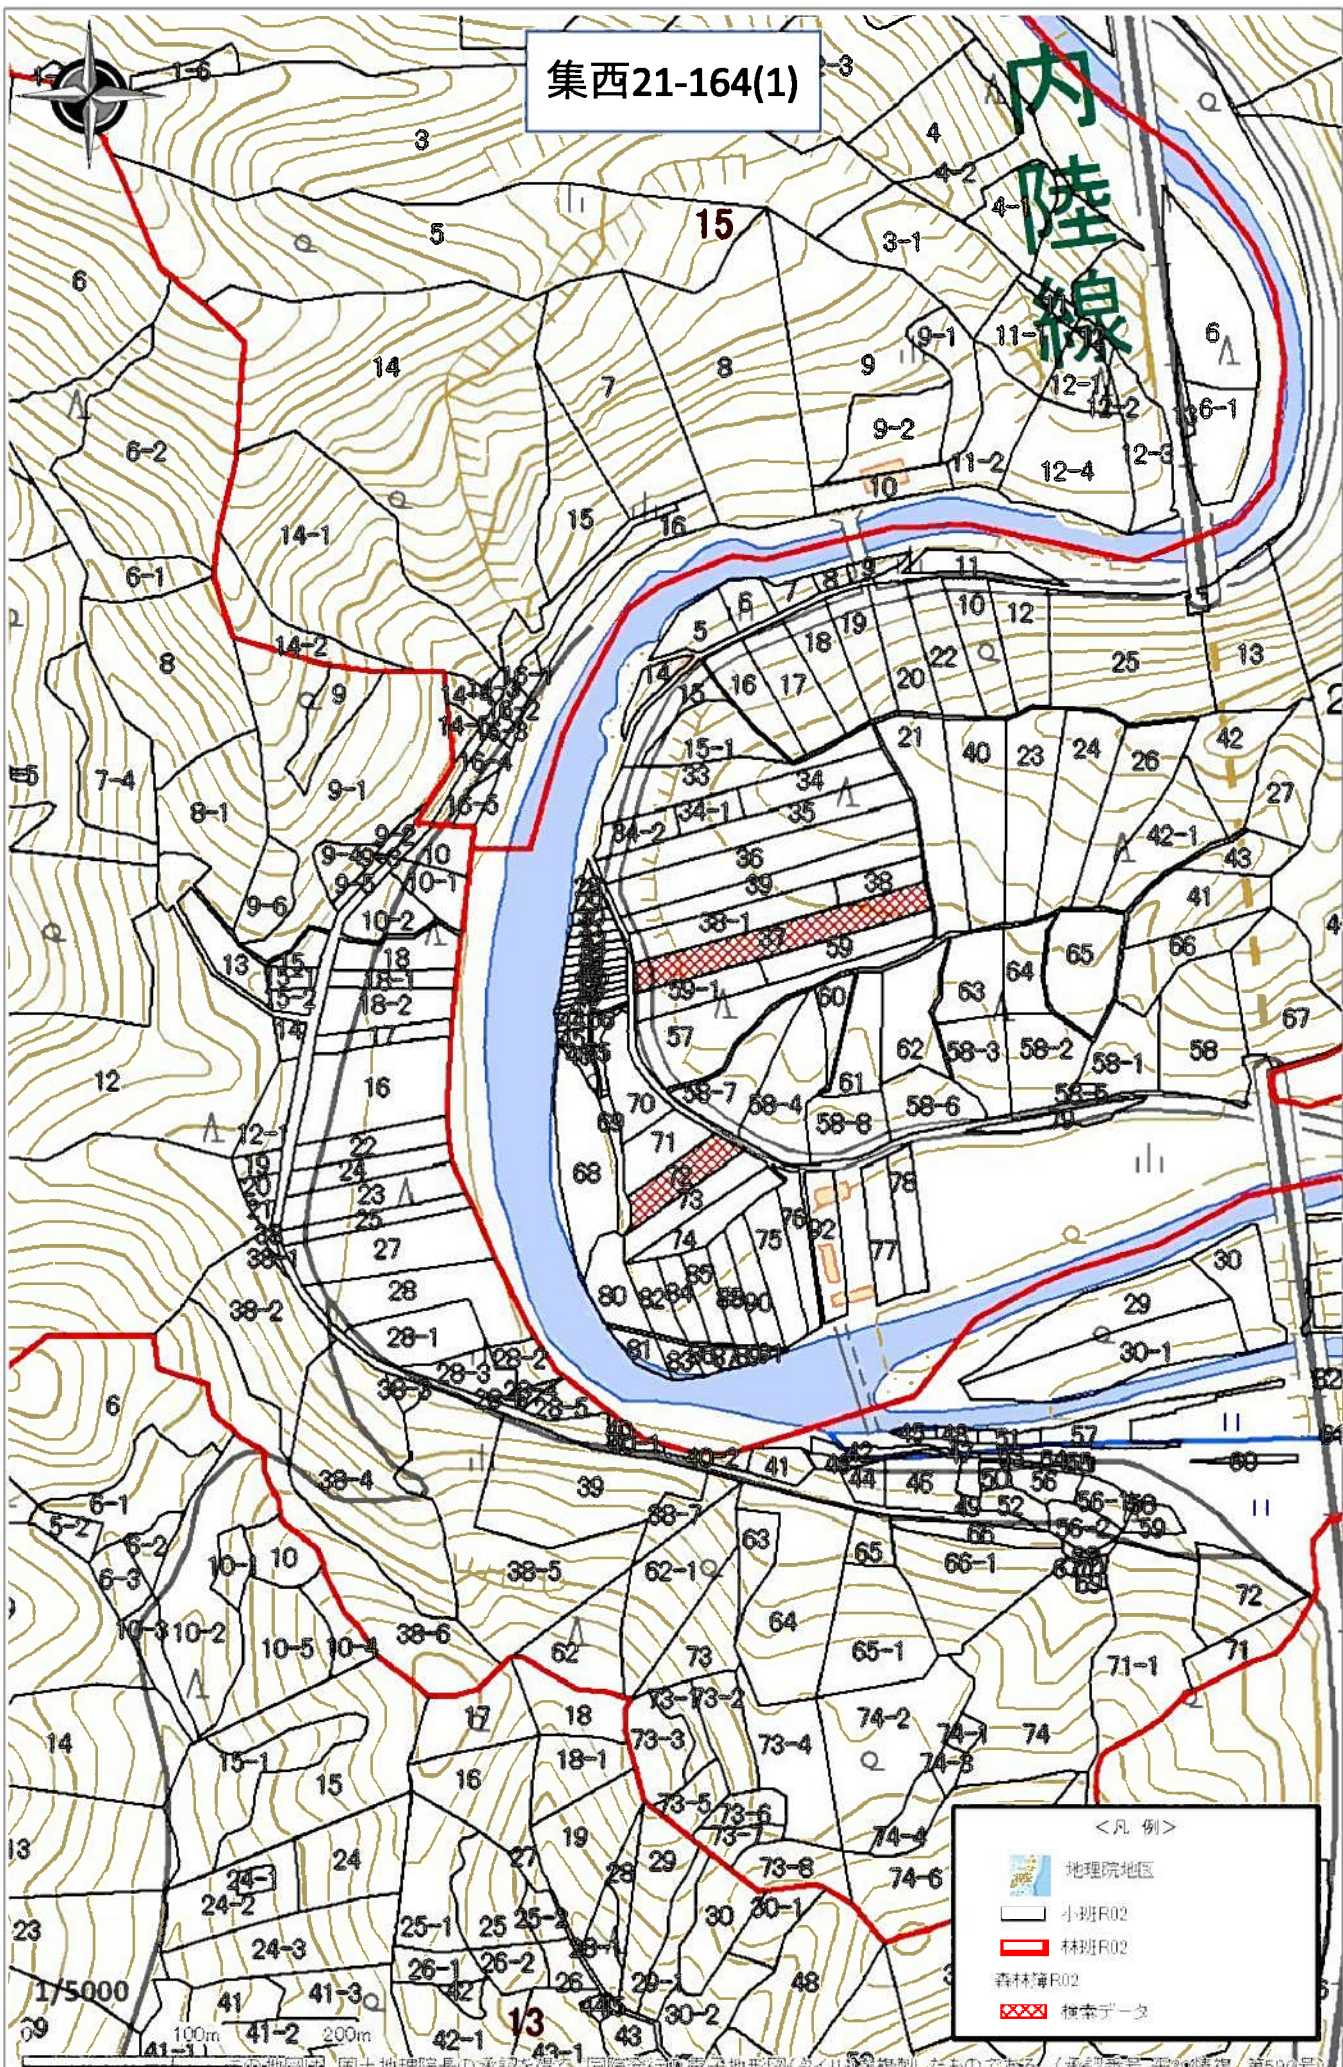

集西21-164(1)

内陸線

1/5000

100m 200m

<凡例>

- 地理院地区
- 小班R02
- 林班R02
- 森林簿R02
- 検索データ

集西21-164(2)

高尾川

西木町西明寺

<凡例>

- 地理院地区
- 小班R02
- 林班R02
- 森林簿R02
- 検索データ

1/5000
0 100m 200m