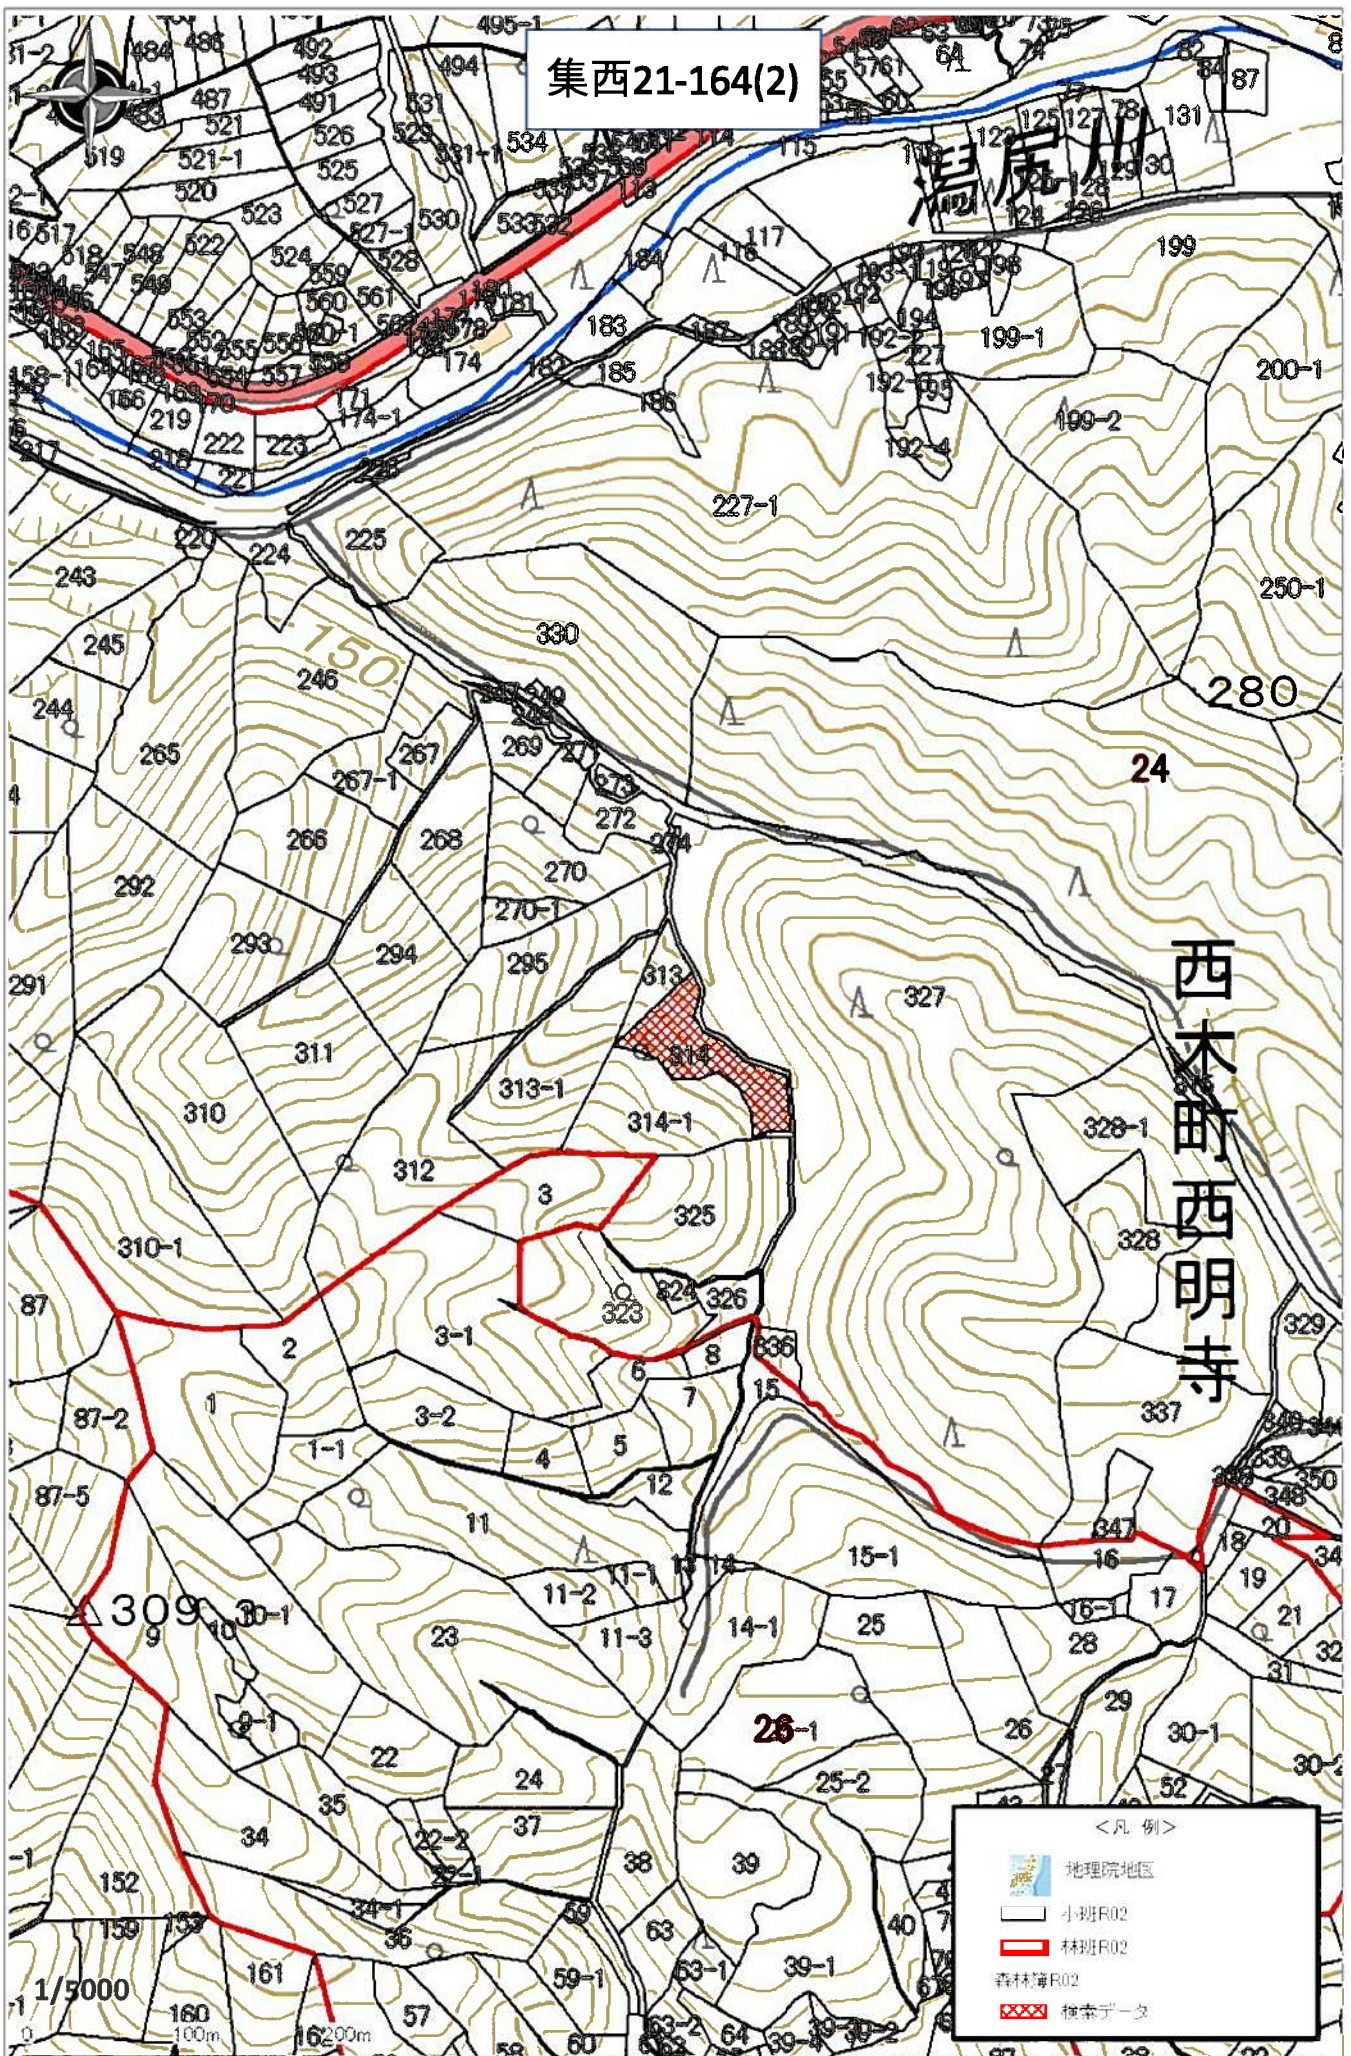

集西21-164(1)

内陸線

1/5000

100m 200m

<凡例>

- 地理院地区
- 小班R02
- 林班R02
- 森林簿R02
- 検索データ

集西21-164(2)

高尾川

西木町西明寺

<凡例>

- 地理院地区
- 小班R02
- 林班R02
- 森林簿R02
- 検索データ

1/5000
0 100m 200m