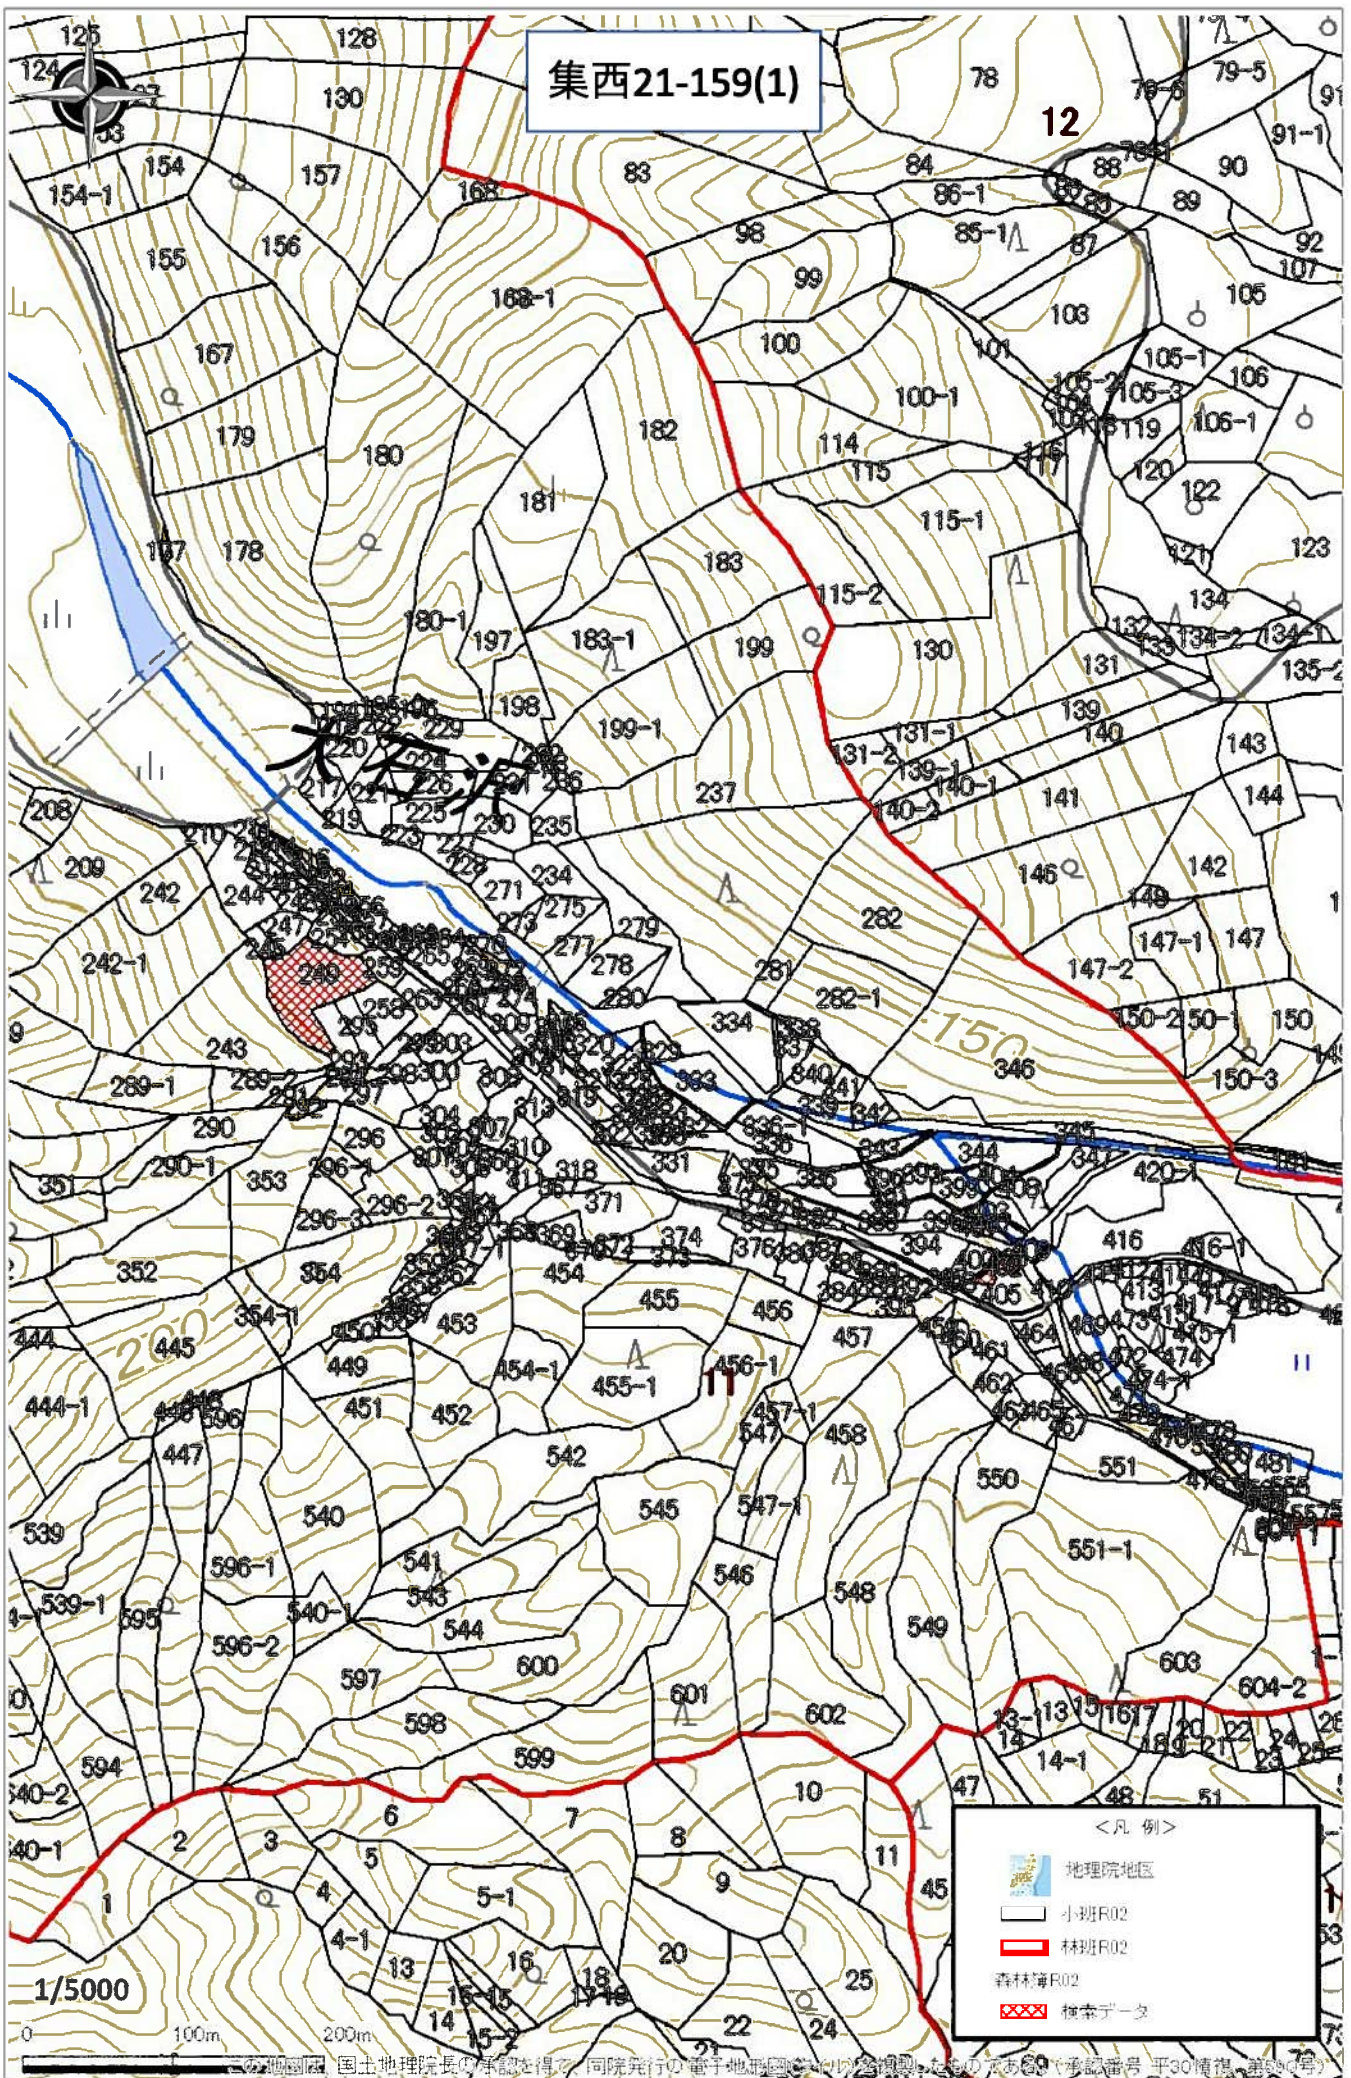

集西21-159(1)

<凡例>

- 地理院地区
- 小班R02
- 林班R02
- 森林簿R02
- 検索データ

1/5000

0 100m 200m

集西21-159(2)

八津駅

西木町小山田

堀

<凡例>

-  地理院地区
-  小班R02
-  林班R02
-  森林簿R02
-  検索データ