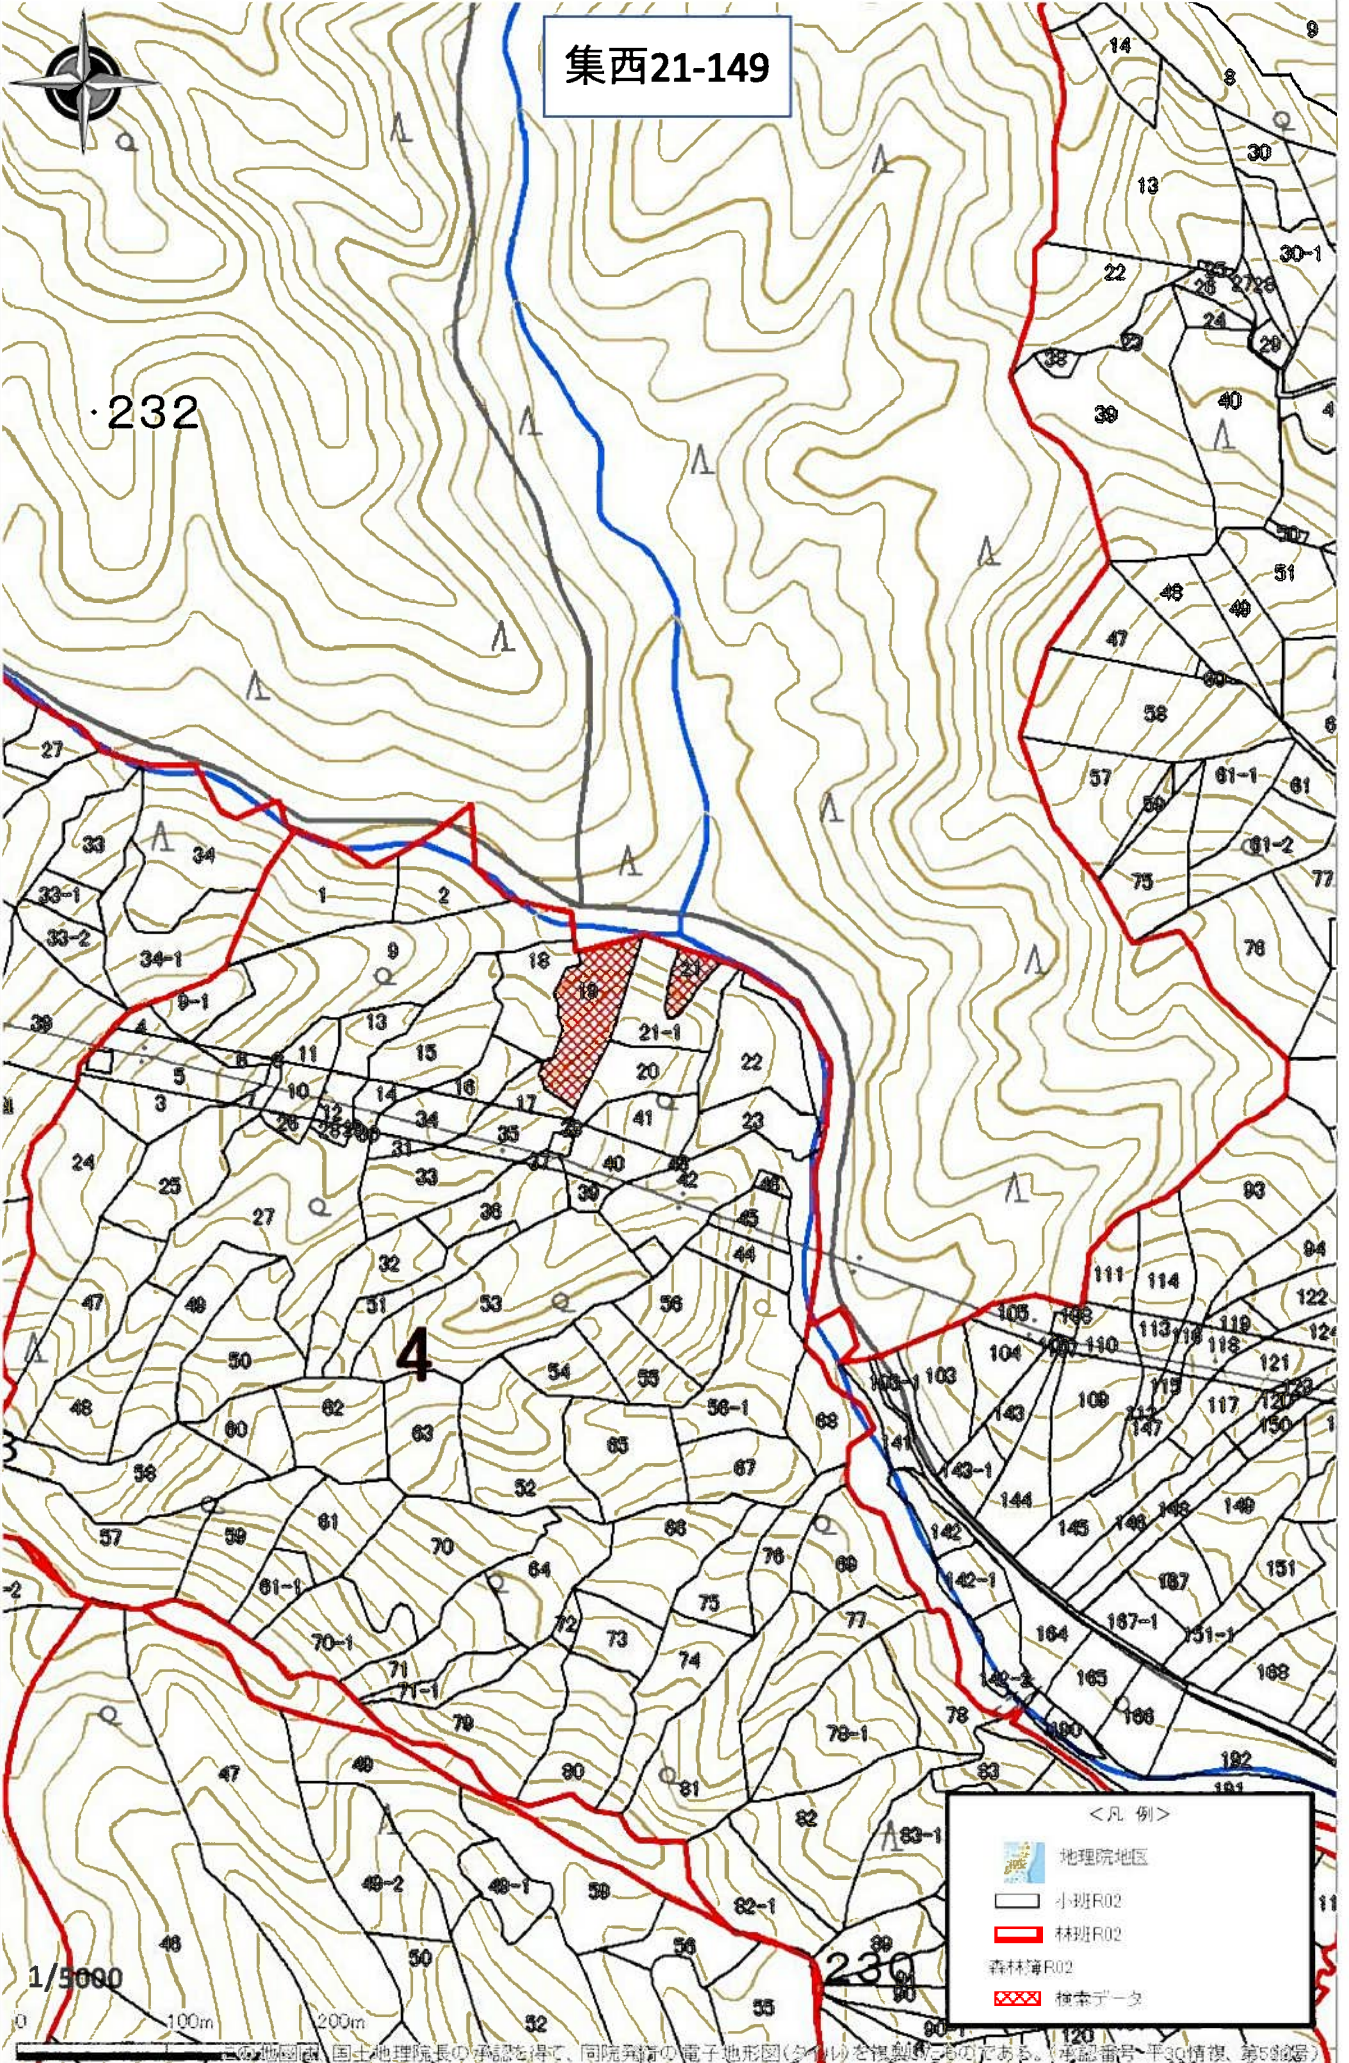

集西21-149

1/5000

0 100m 200m

<凡例>

-  地理院地区
-  小班R02
-  林班R02
-  森林簿R02
-  検索データ