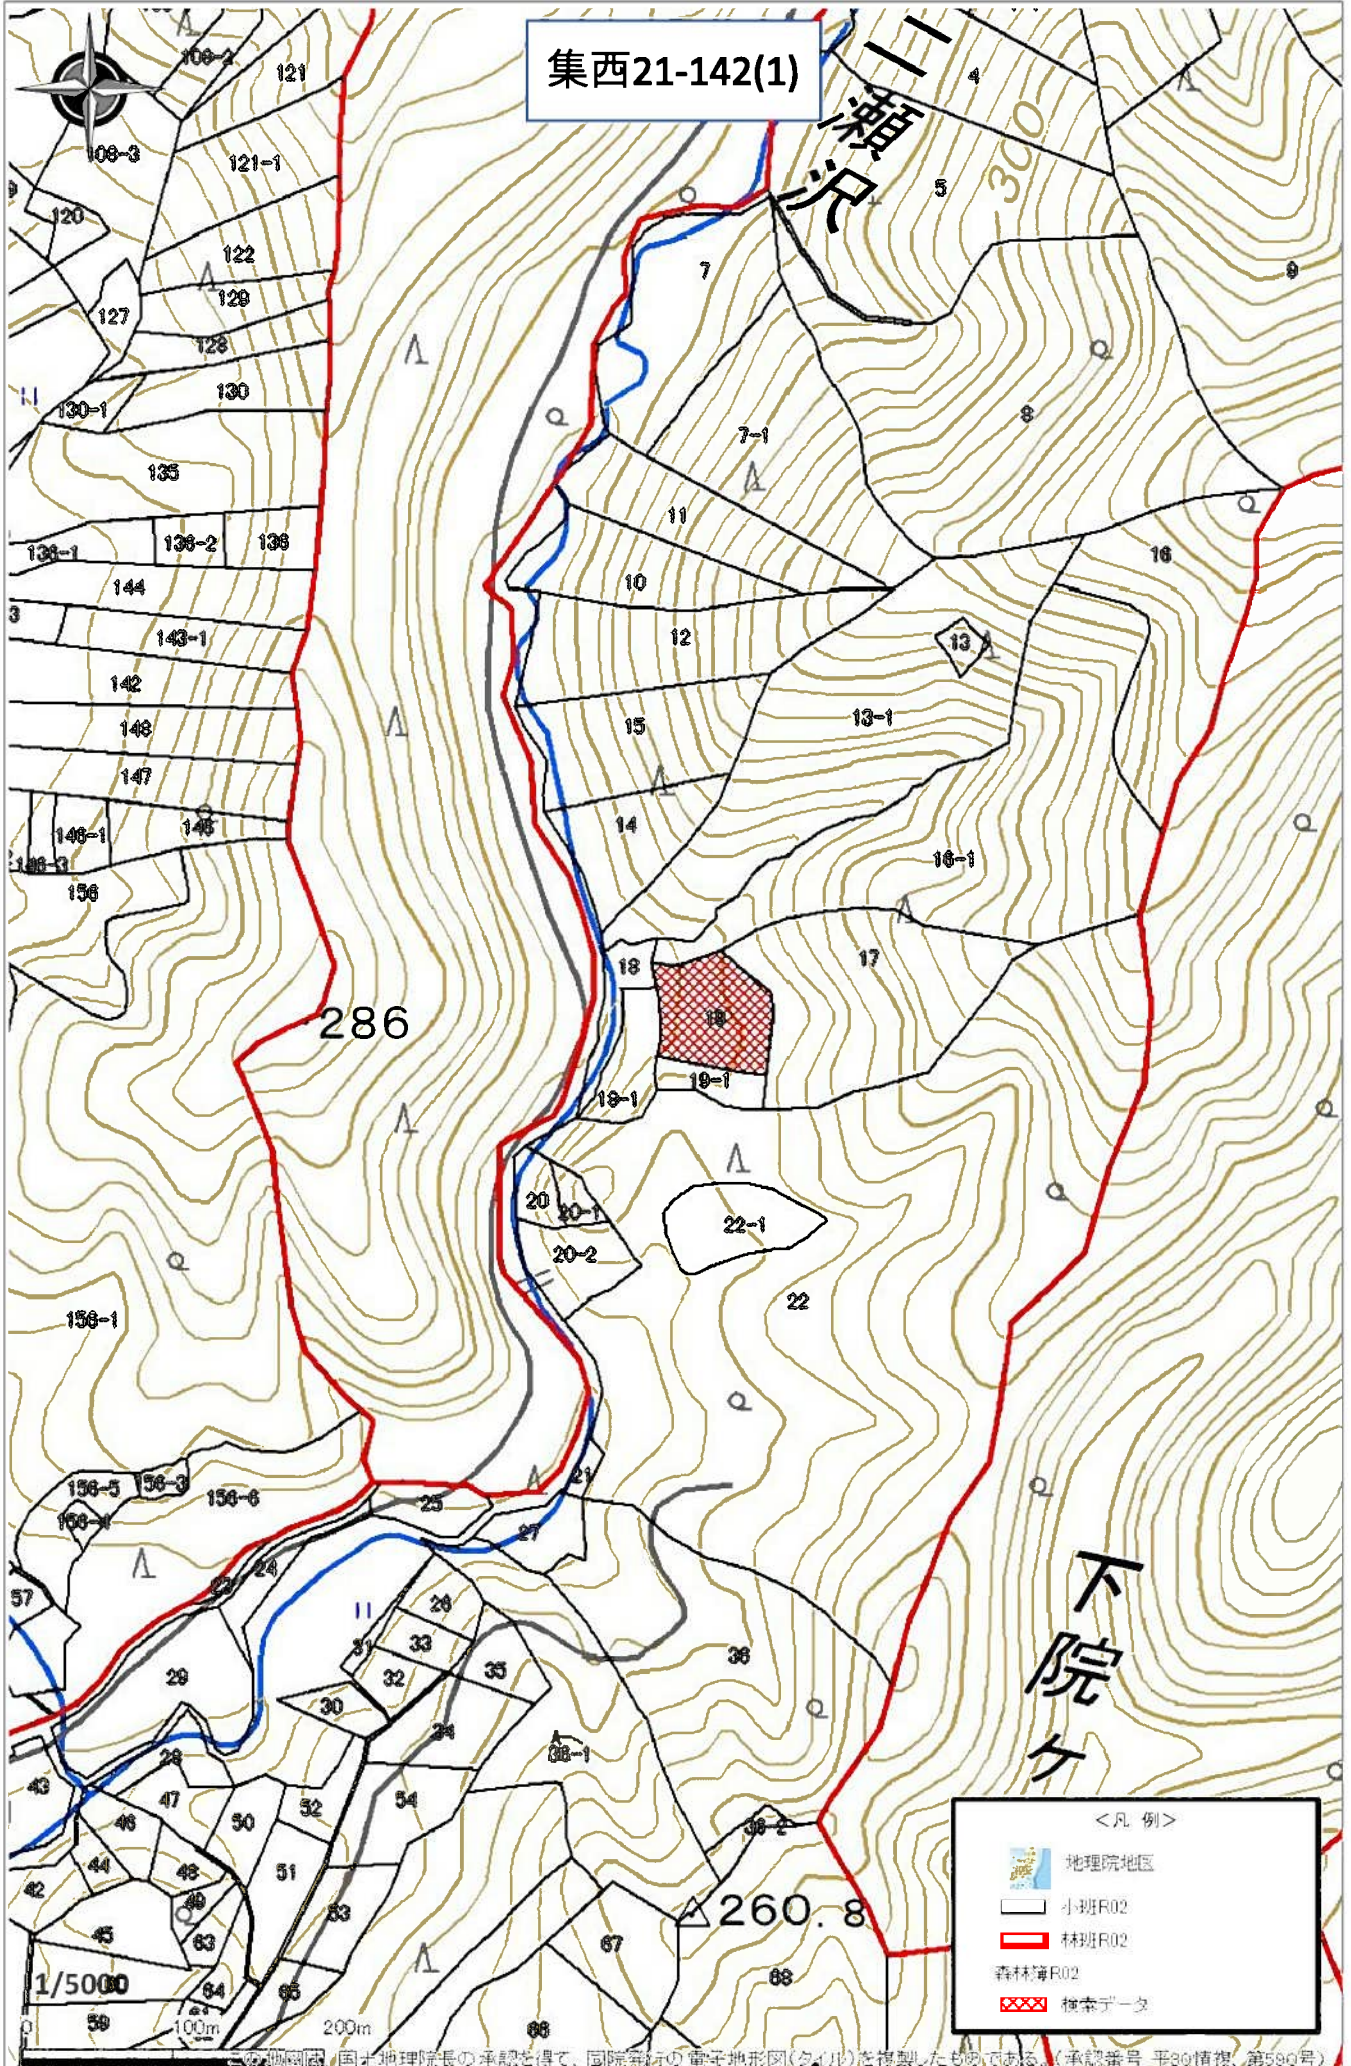

集西21-142(1)

<凡例>

- 地理院地区
- 小班R02
- 林班R02
- 森林簿R02
- 検索データ

1/5000

0 100m 200m

集西21-142(2)

下院ヶ沢

<凡例>

-  地理院地区
-  小班R02
-  林班R02
-  森林簿R02
-  検索データ

1/5000

0 100m 200m