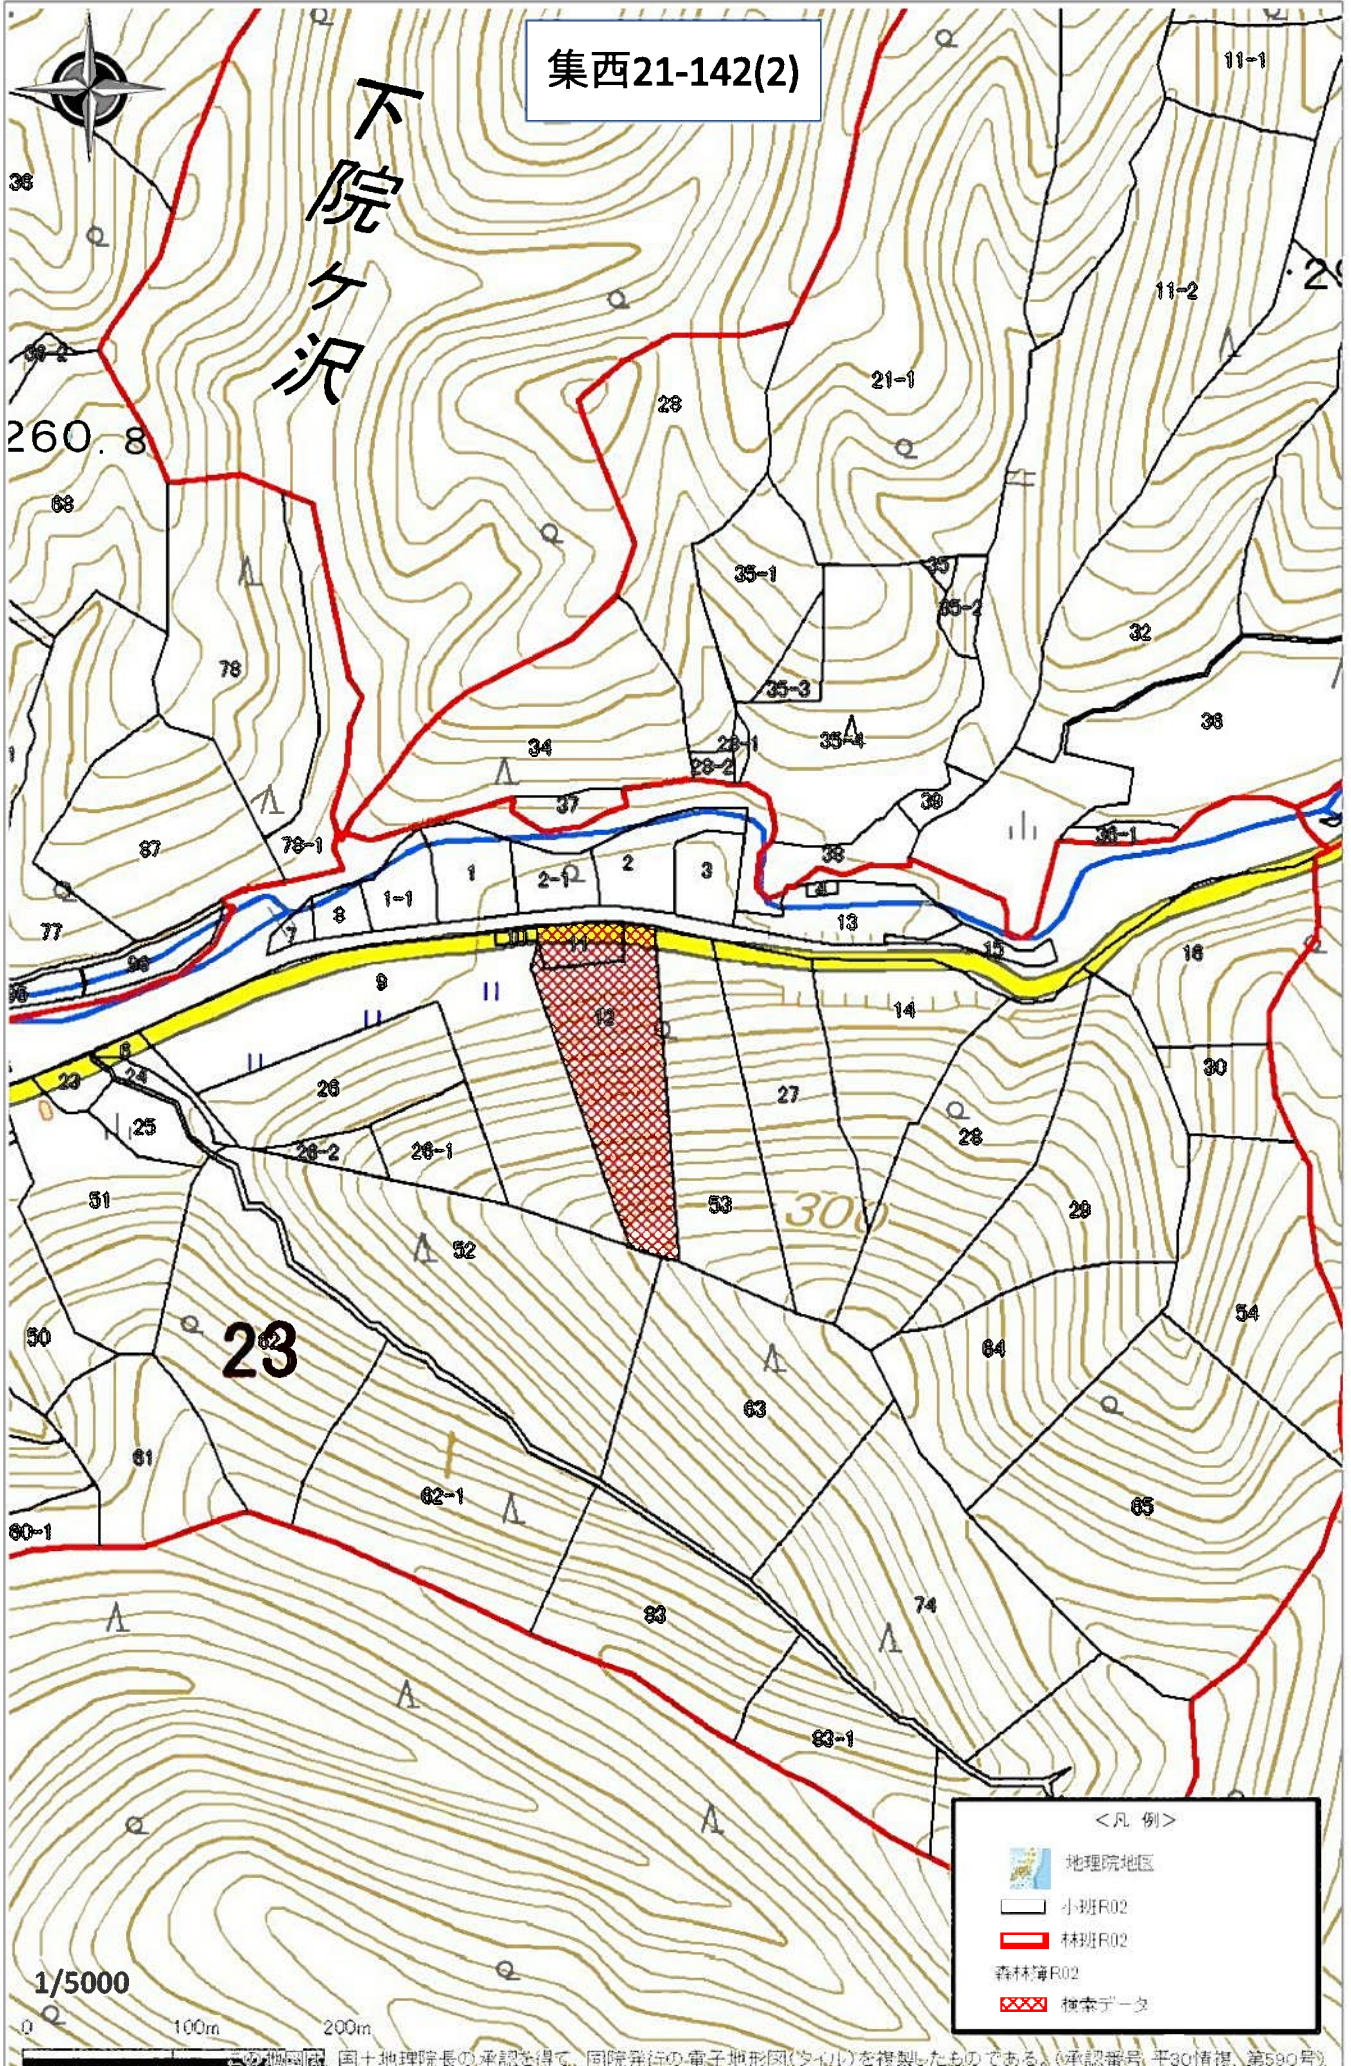

集西21-142(1)

<凡例>

- 地理院地区
- 小班R02
- 林班R02
- 森林簿R02
- 検索データ

1/5000

0 100m 200m

集西21-142(2)

下院ヶ沢

<凡例>

-  地理院地区
-  小班R02
-  林班R02
-  森林簿R02
-  検索データ

1/5000

0 100m 200m