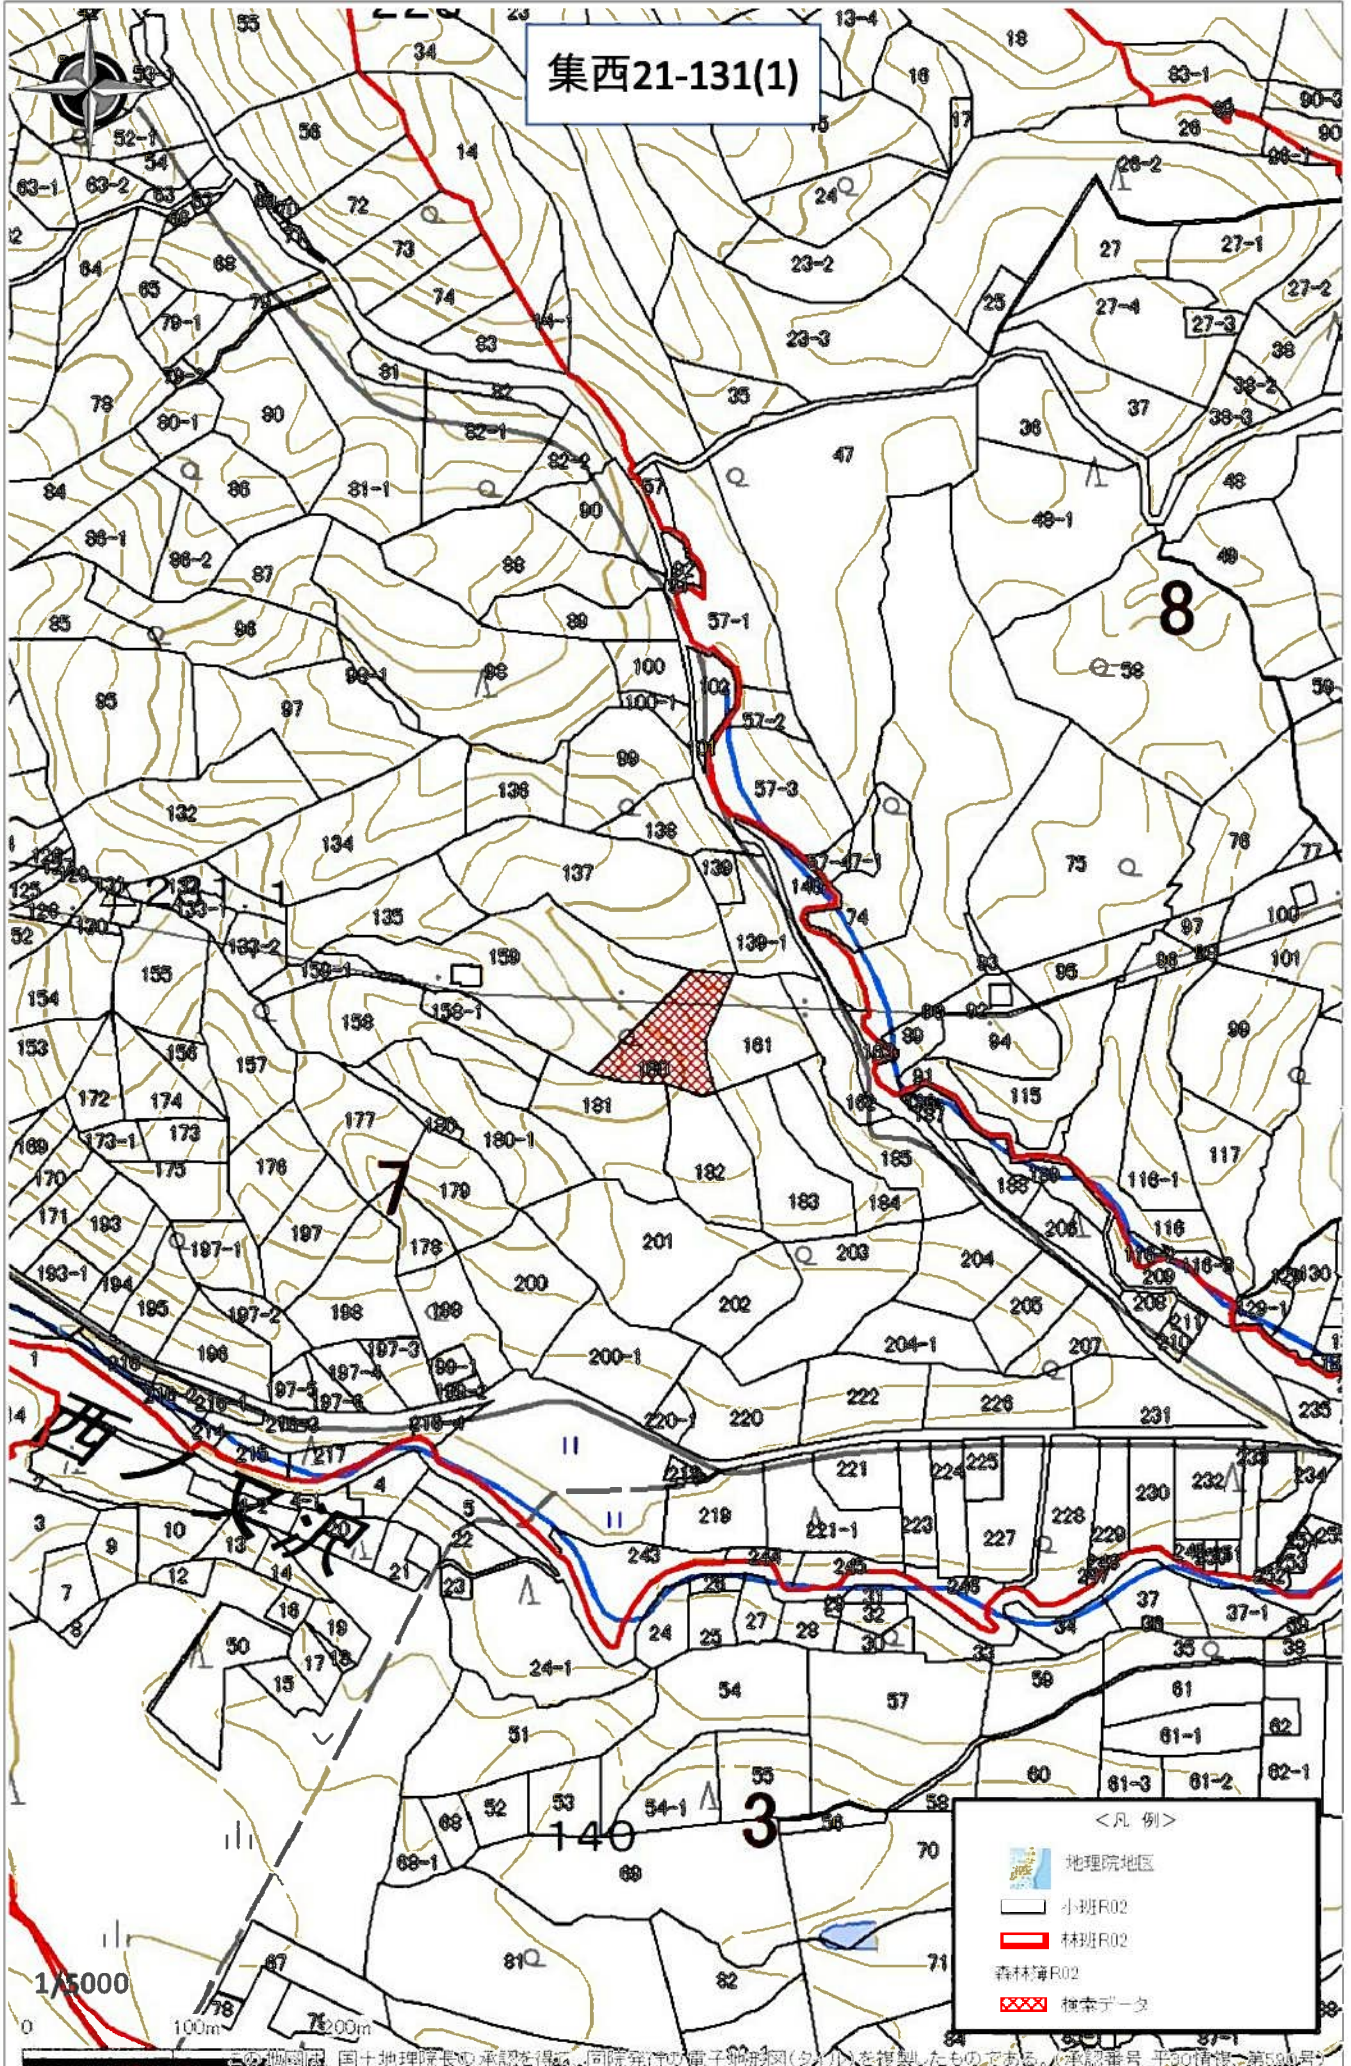

# 集西21-131(1)

<凡例>

- 地理院地図
- 小班R02
- 林班R02
- 森林簿R02
- 検索データ

1/5000  
0 100m 200m