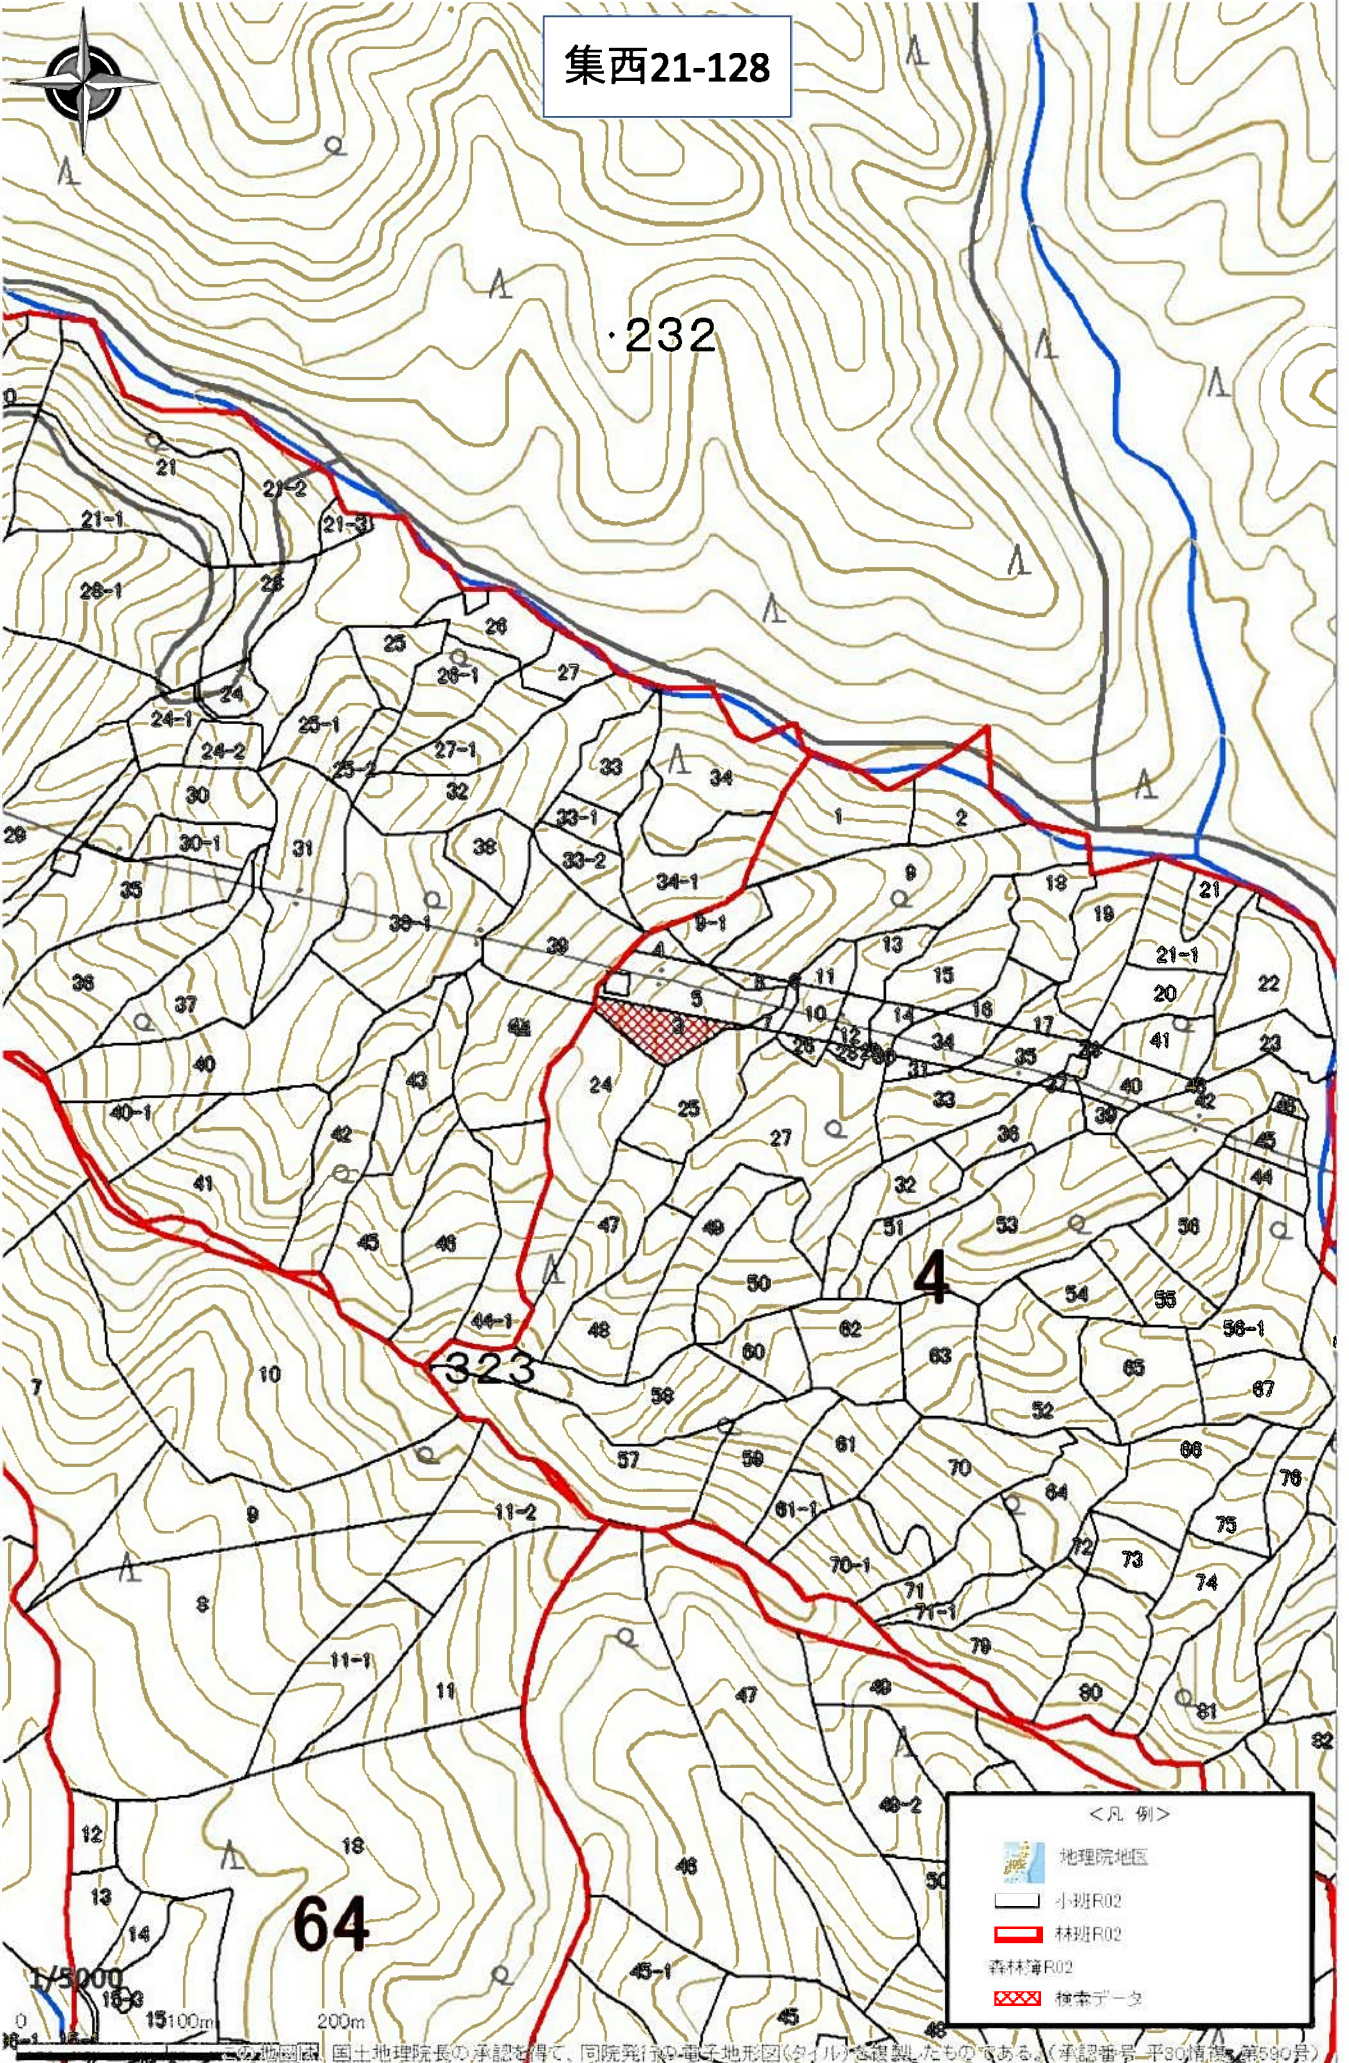

集西21-128

<凡例>

-  地理院地区
-  小班R02
-  林班R02
-  森林簿R02
-  検索データ

1/5000  
 0 15100m 200m  
 64