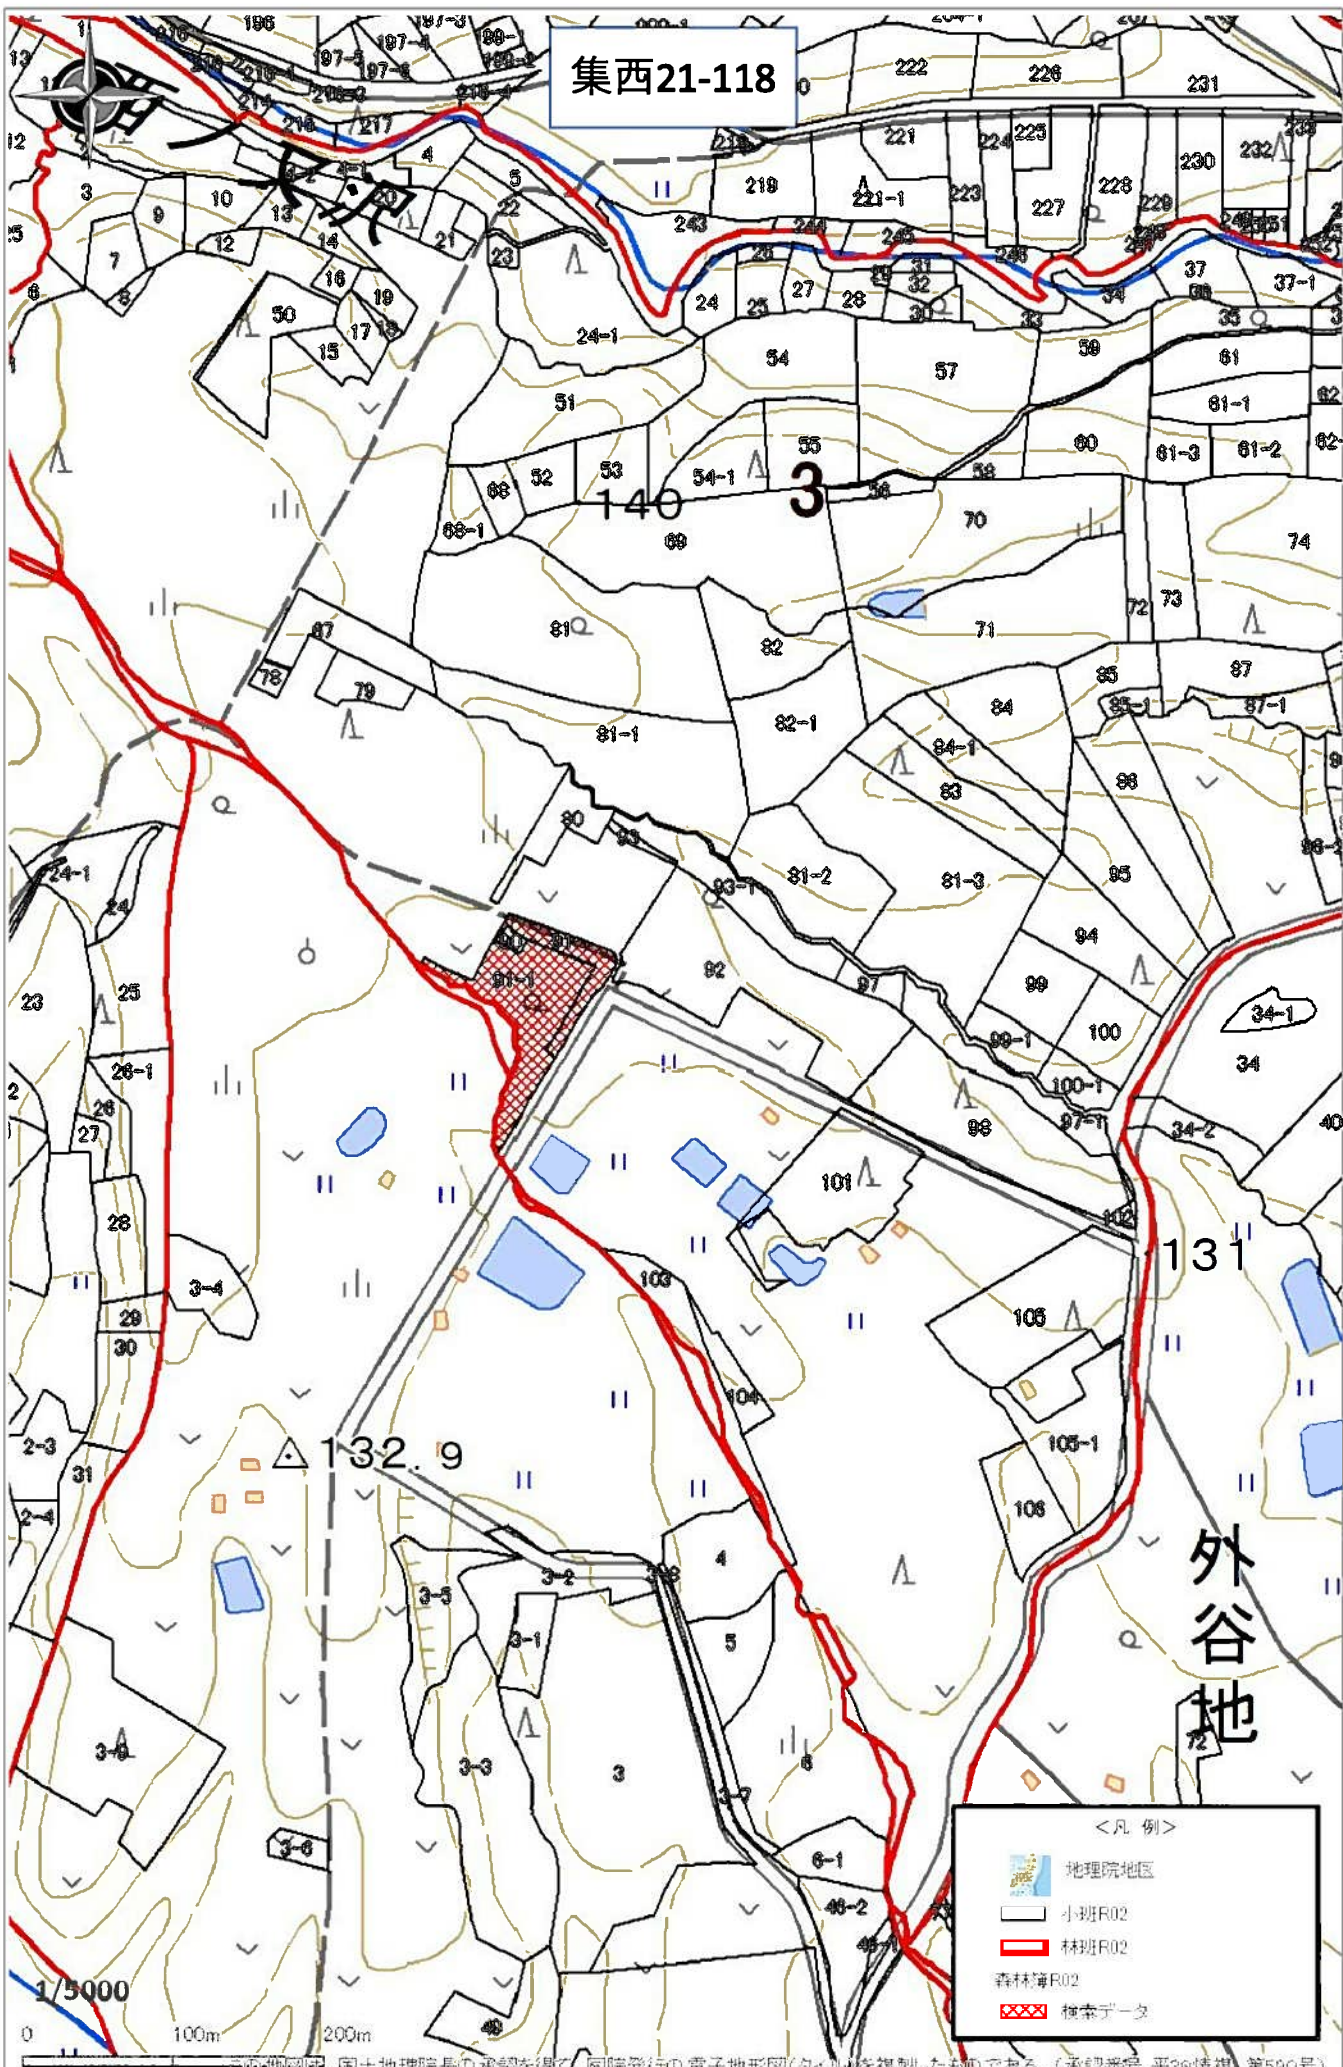

# 集西21-118

### <凡例>

- 地理院地区
- 小班R02
- 林班R02
- 森林簿R02
- 検索データ

1/5000

0 100m 200m