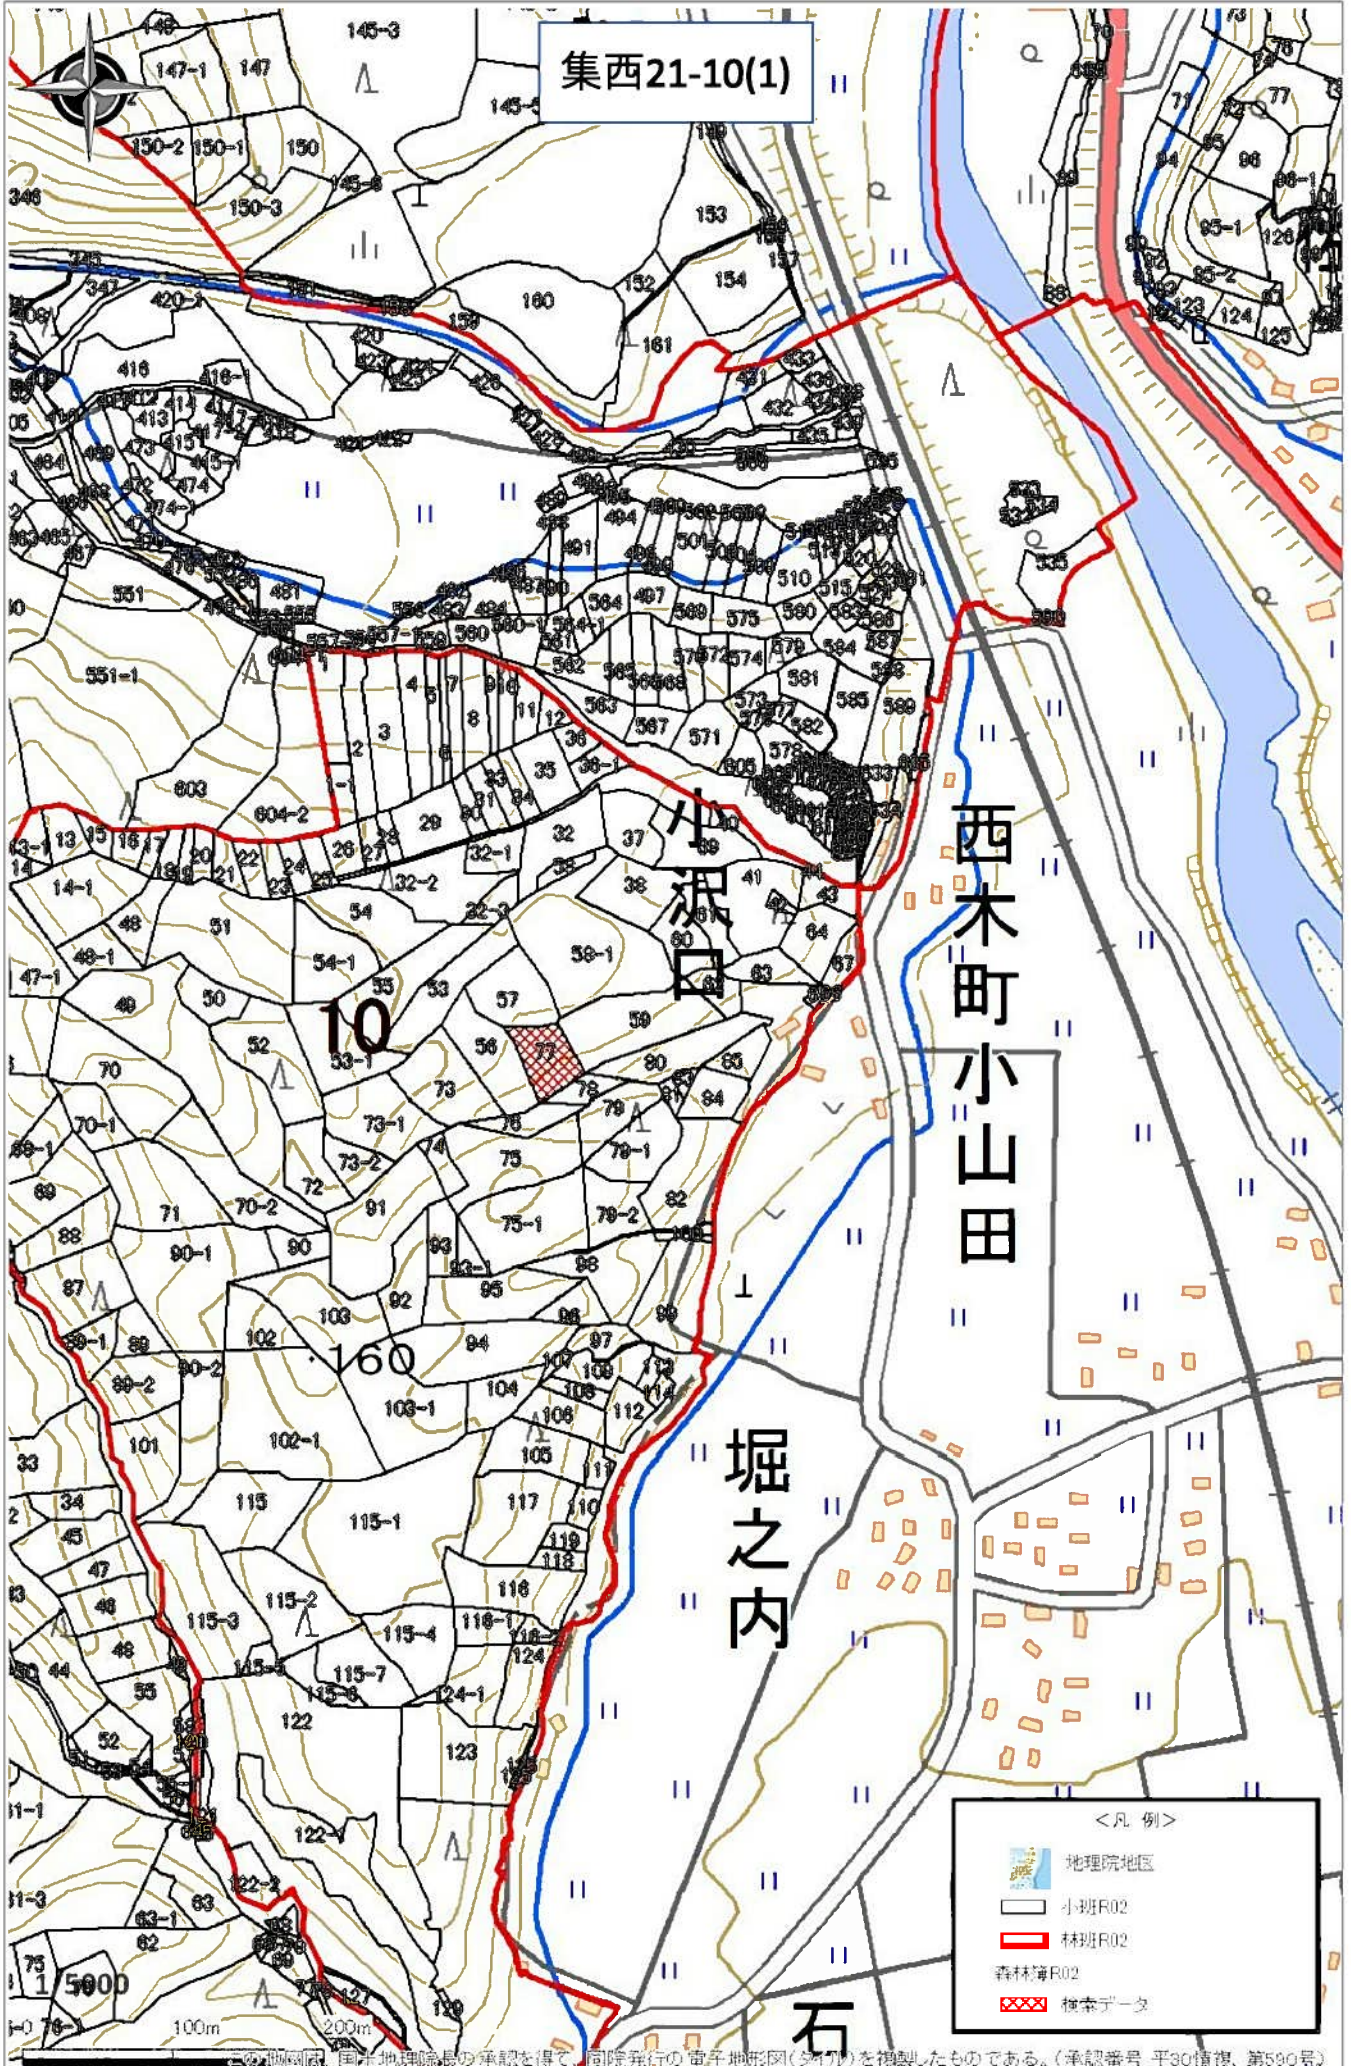

集西21-10(1)

<凡 例>

- 地理院地区
- 小班R02
- 林班R02
- 森林簿R02
- 検索データ

集西21-10(2)

八津駅

小湊

西木町小湊

<凡例>

- 地理院地区
- 小班R02
- 林班R02
- 森林簿R02
  - 林業データ
  - 林業データ2