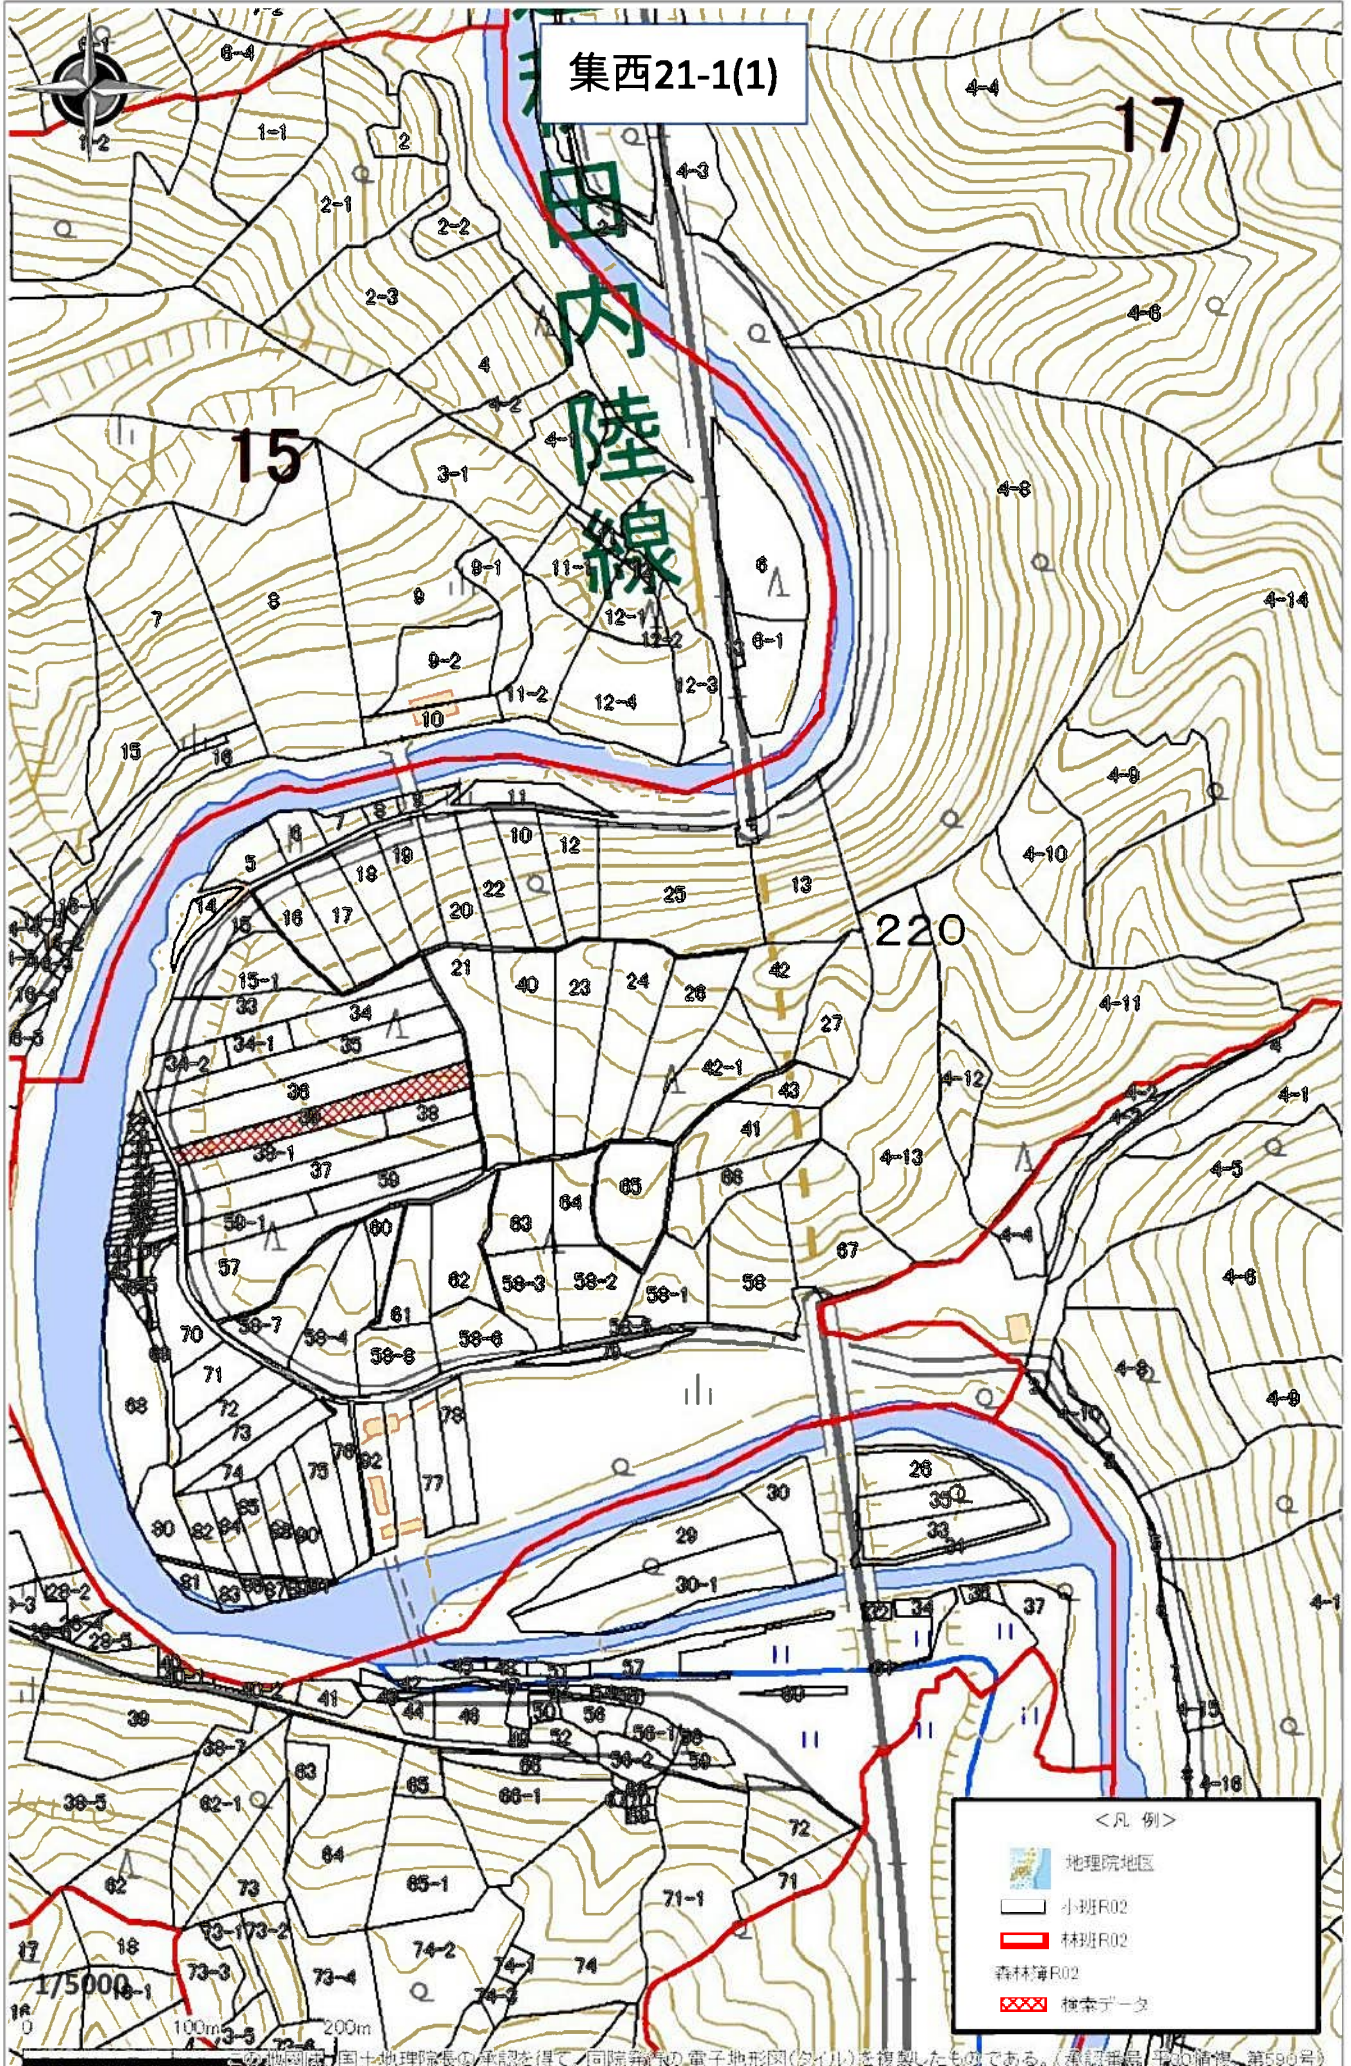

集西21-1(1)

田内陸線

<凡例>

-  地理院地区
-  小班R02
-  林班R02
-  森林簿R02
-  検索データ

1/5000
100m
200m

集西21-1(2)

鎌足

八津駅

<凡例>

-  地理院地区
-  小班R02
-  林班R02
-  森林簿R02
-  検索データ