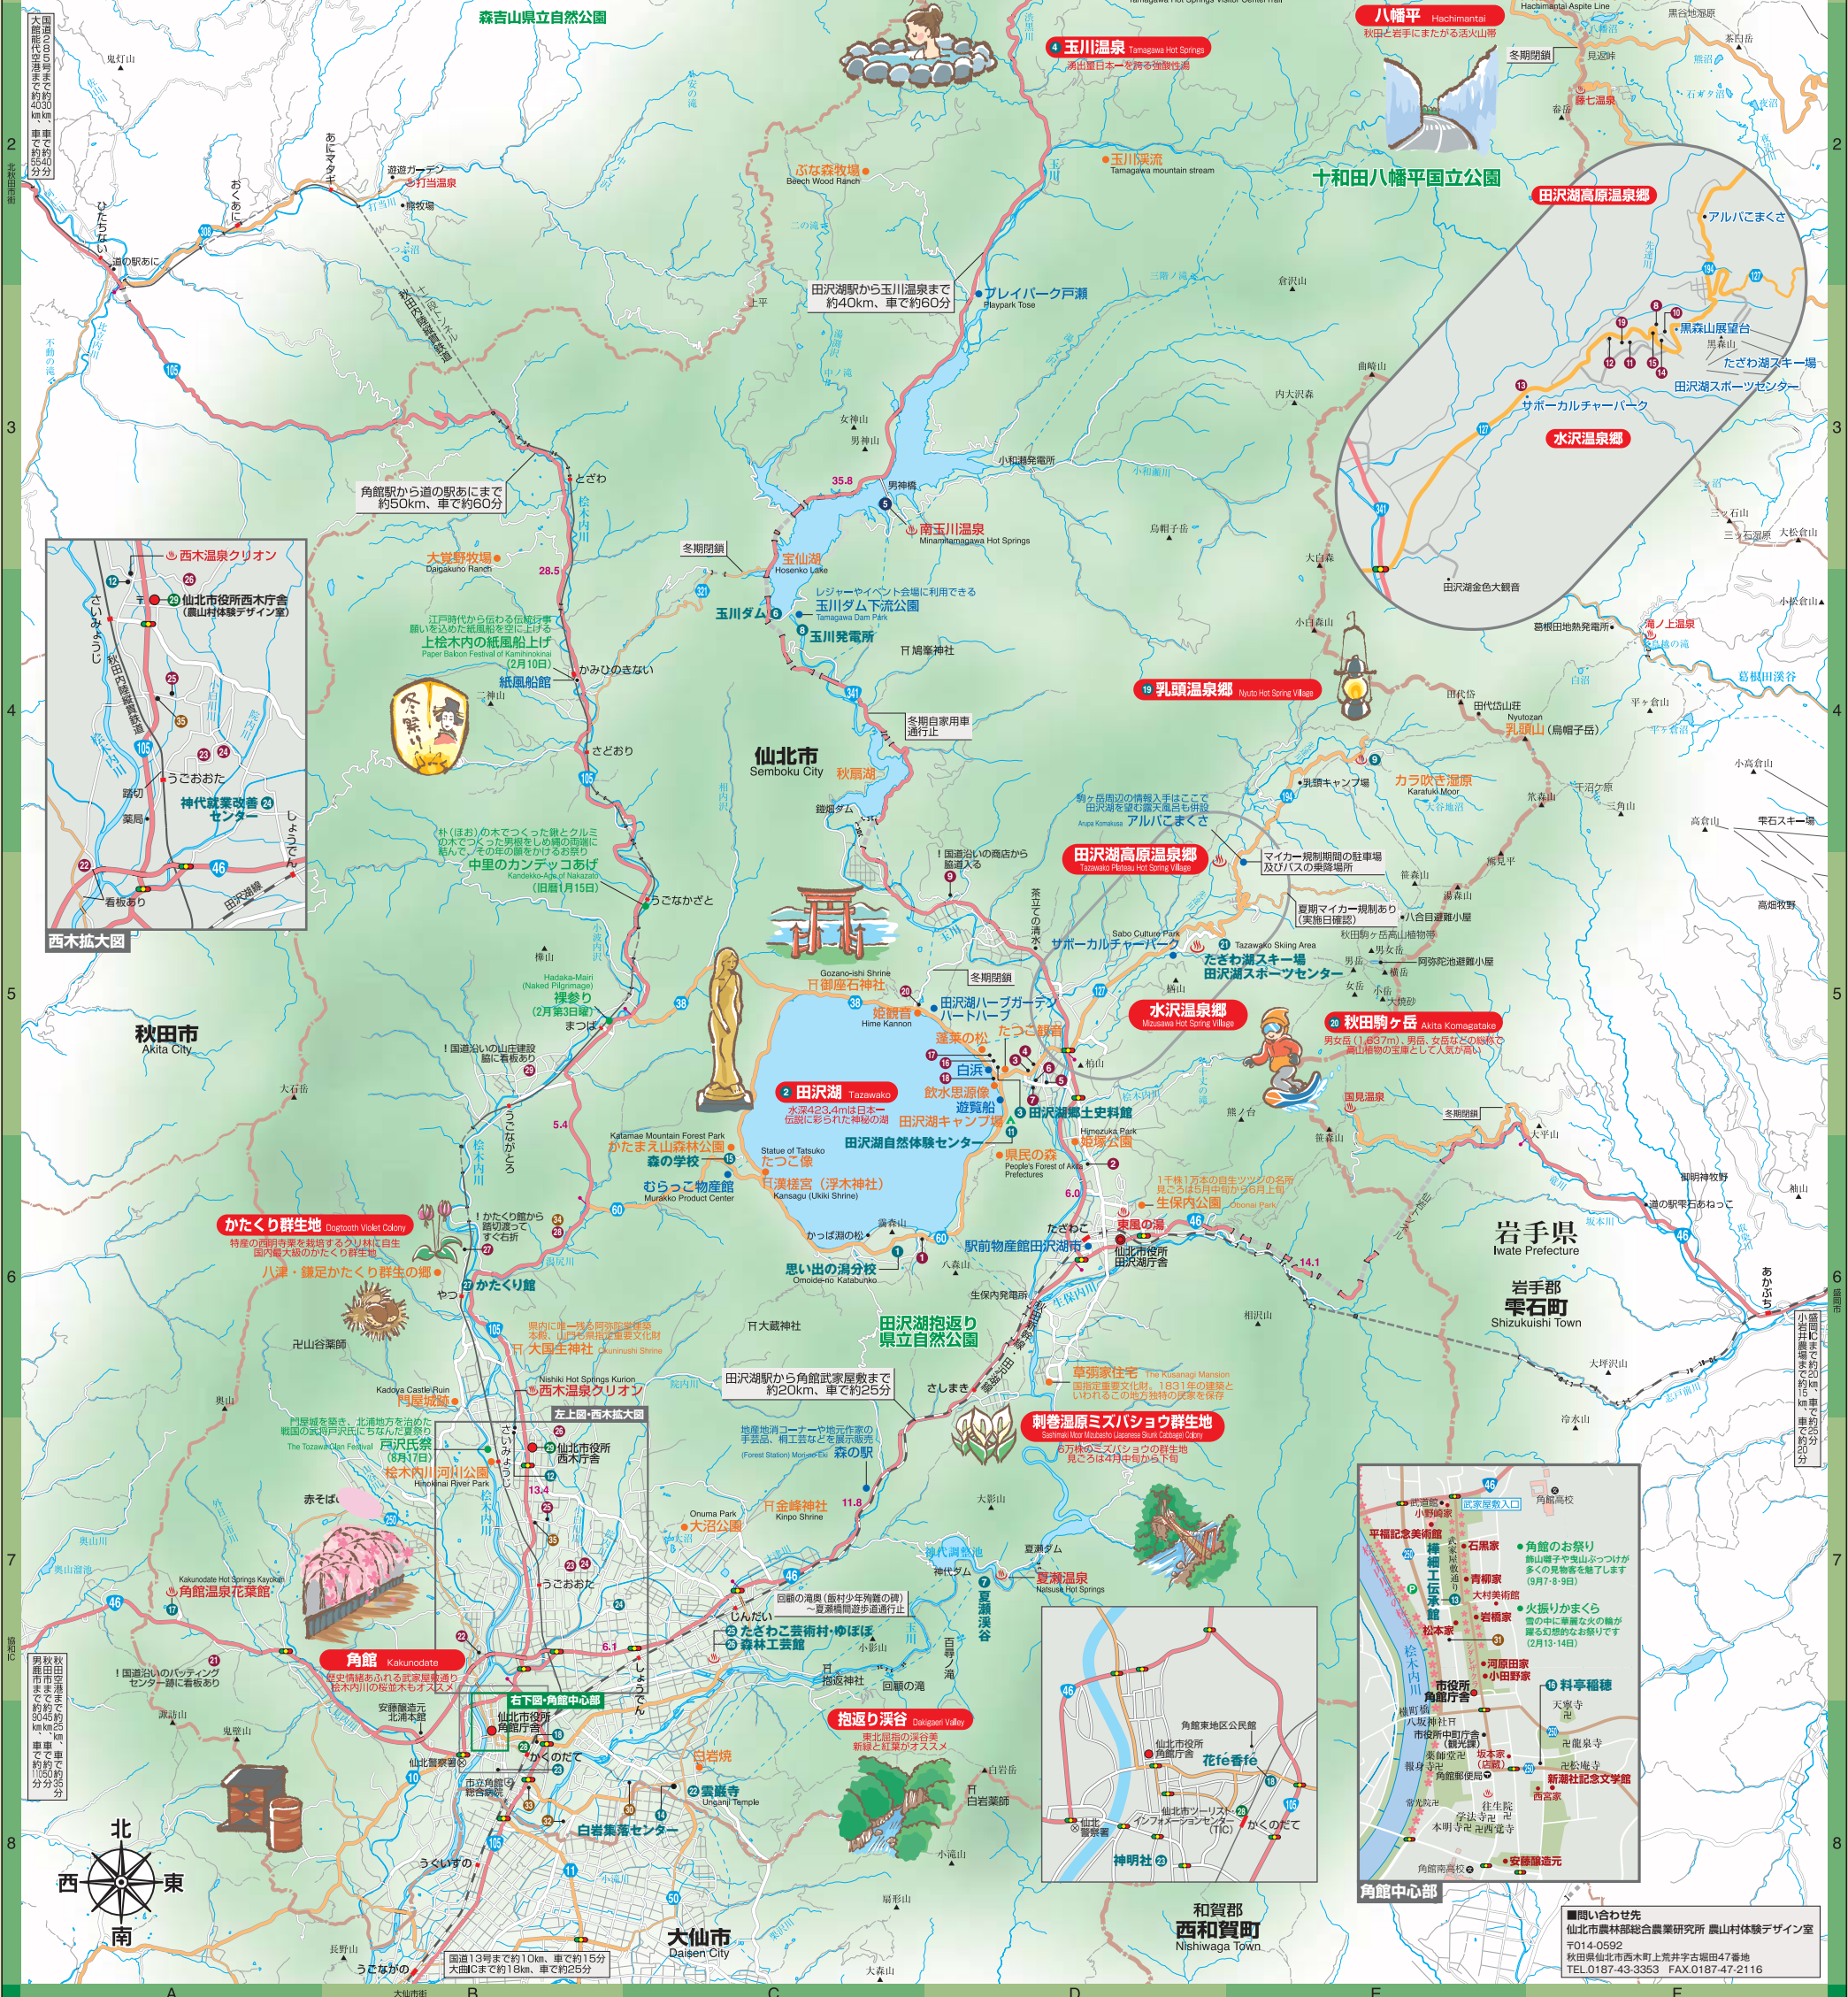

仙北市

秋田 田沢湖・角館・西木

体験ガイドマップ

Semboku city experience guide map

凡例 1:110,000

0 2km

- 温泉
- 観光施設
- 自然・文化・歴史
- 祭り・イベント
- 市役所
- 支所・分庁舎
- 官公署
- 警察署
- 病院
- 神社
- 寺院
- 区画距離
- 国道
- 県道
- 一般道
- JF線
- その他鉄道
- 市町村界

角館中心部

角館中心部周辺の観光施設や温泉の紹介。角館の歴史や文化に触れることができます。

角館中心部周辺の観光施設や温泉の紹介。角館の歴史や文化に触れることができます。

体験施設・農家民宿・農家レストラン

体験施設	MAP	主な体験項目	体験メニュー例
1 思い出の湯分校	C-6	環境学習体験 文化体験	クニマス学習、紙芝居、音遊び、施設見学
2 田沢湖	C-D-5-6	環境学習体験 文化体験	カヌー/カヤック/ウォーキング
3 田沢湖郷土史料館	D-5	環境学習体験 史料館見学	
4 玉川温泉	D-1	環境学習体験 温泉・湯泉見学	
5 玉川中和処理施設	D-1	環境学習体験 施設見学	
6 玉川ダム	C-4	環境学習体験 ダム見学	
7 夏瀬渓谷	D-7	環境学習体験 トレッキング	
8 玉川発電所	C-7	環境学習体験 発電所見学	
9 乳湯温泉休暇村	F-5	環境学習体験 フナ林に学ぶ/魚つかみどり	
10 玉川温泉ビジターセンター	D-1	環境学習体験 ビジターセンター見学	
11 田沢湖自然体験センター	D-6	環境学習体験 自然野外体験	消臭剤スプレーづくり/火おこし/石窯ピザづくり
12 田沢湖自然体験センター	B-7	環境学習体験 エネルギーセンター見学	
13 稲穂工芸伝承館	B-8	伝統工芸体験 稲穂工芸体験/ミニ稲穂付け/ミニ稲穂付け	