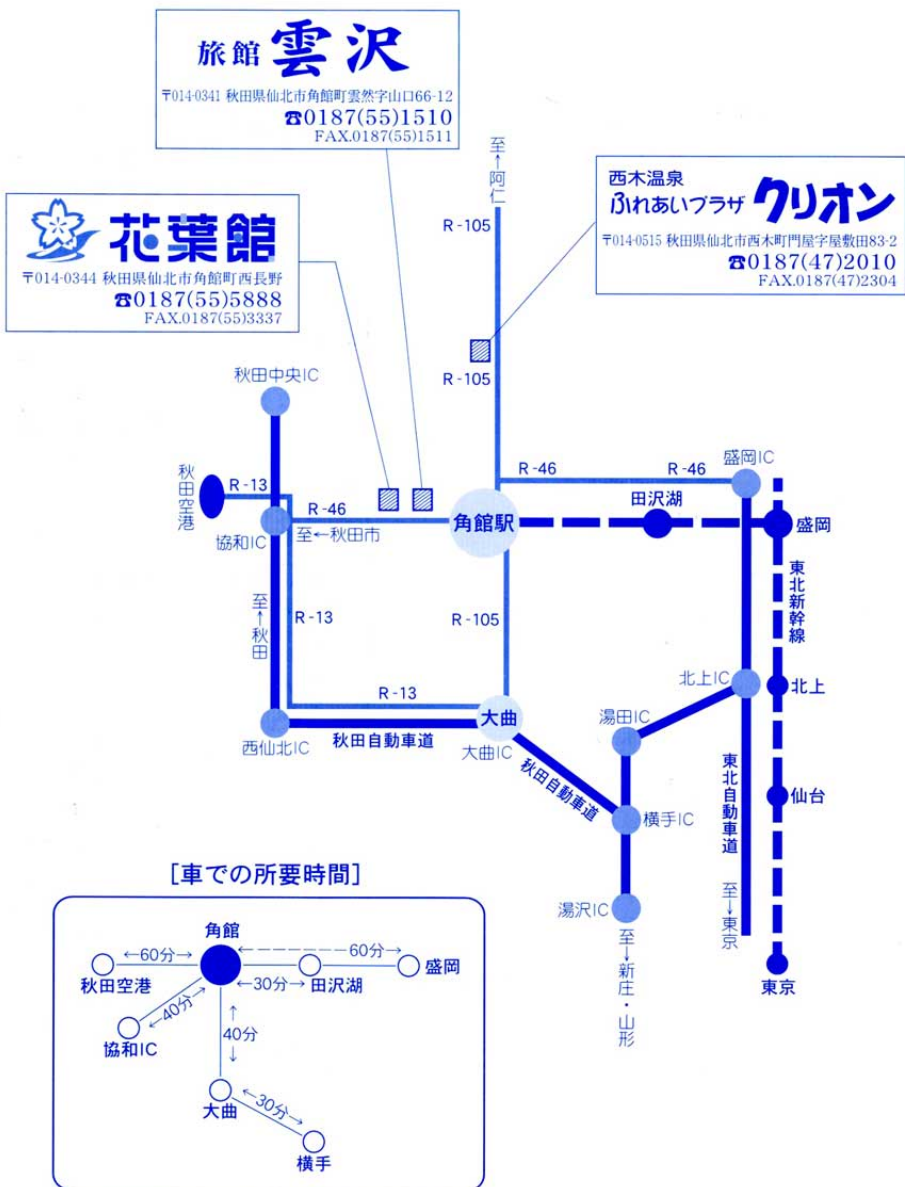

アクセス・御宿案内

◆ 秋田仙北市 ◆

松木内川の渓流釣り

解禁日: 3月21日(土)

遊漁期間: 平成21年3月21日～9月20日まで

区 域: 裏面漁場区域を参照

放 流 数: やまめ・稚魚 53,000尾 (平成20年6月放流済)
いわな・稚魚 44,000尾 (" ")

“その他天然魚多数が順調に成育しています。”
〈遊漁証は各地区販売所でどうぞ〉

角館桜まつりイベント

やまめ 無 料 釣 り の ご 案 内

角館町桜祭り実行委員会・角館漁業協同組合共催

～県内随一 角館の桜を眺めながら 釣りを満喫～

期 間: 平成21年4月19日～5月5日まで (予定)

*桜の開花時期により期間がずれる事があります。下記連絡先に問い合わせ下さい。

区 域: 松木内川 但し、鶴ノ崎堰堤より下流玉川合流点までの間

遊漁料: 無 料 !! (上記区域内のみ)

放流量: やまめ 成魚 200kg “他、天然魚多数”

◆◆◆ 釣り人の皆様へお願い ◆◆◆

- *川は大切に、ごみは持ち帰りましょう。
- *やまめ・いわな 15センチ以下は再放流して下さい。
- *外来魚を密放流してはいけません。
- *遊漁証は、見えやすい場所に必ず付けて下さい。
- *漁場監視員の要求があった場合は、直ちに遊漁証を提示して下さい。
- *迷惑駐車は止めましょう。
- *車上狙いにご注意して下さい。
- *違反者を見たら、警察(53-2111)または当組合に電話して下さい。

お問い合わせ先 **角館漁業協同組合** 秋田県仙北市角館町北野62-2
TEL・FAX 0187(55)4877

漁場区域全図

(漁場の位置～仙北市角館町・西木町・田沢湖、大仙市)

放流数量(尾)

記号	川(沢)名	やまめ	いわな
イ	長 沢	1,000	2,000
ロ	鬼の又沢	2,000	2,000
ハ	戸 沢	2,000	2,000
ニ	又 沢	2,000	2,000
ホ	初内沢	2,000	2,000
A	大 沢	1,000	2,000
B	桁 沢	1,000	2,000
ヘ	比内沢	1,000	2,000
ト	浦子内沢	2,000	2,000
チ	掘内沢	2,000	2,000
C	桧木内川	3,000	2,000
D	黒 沢	1,000	2,000
E	小波内沢	3,000	3,000
ル	相内沢	3,000	3,000
カ	相 沢	2,000	3,000
ワ	土熊沢		1,000
F	東又沢	2,000	3,000
夕	新瀬沢	1,000	
レ	湧尻川	1,000	
G	大石沢	3,000	2,000
H	大羅迦内沢	3,000	1,000
イ	桧木内川	1,500	
ラ	山谷川	2,500	
△	小白川	2,000	
ウ	院内川	2,000	1,000
ノ	入角沢		2,000
ク	入見内川	1,000	
J	桧木内川	1,000	
K	外日三市川		1,000
L	玉 川	2,000	
M	玉 川	1,000	
N	玉 川	2,000	
	合 計	53,000	44,000