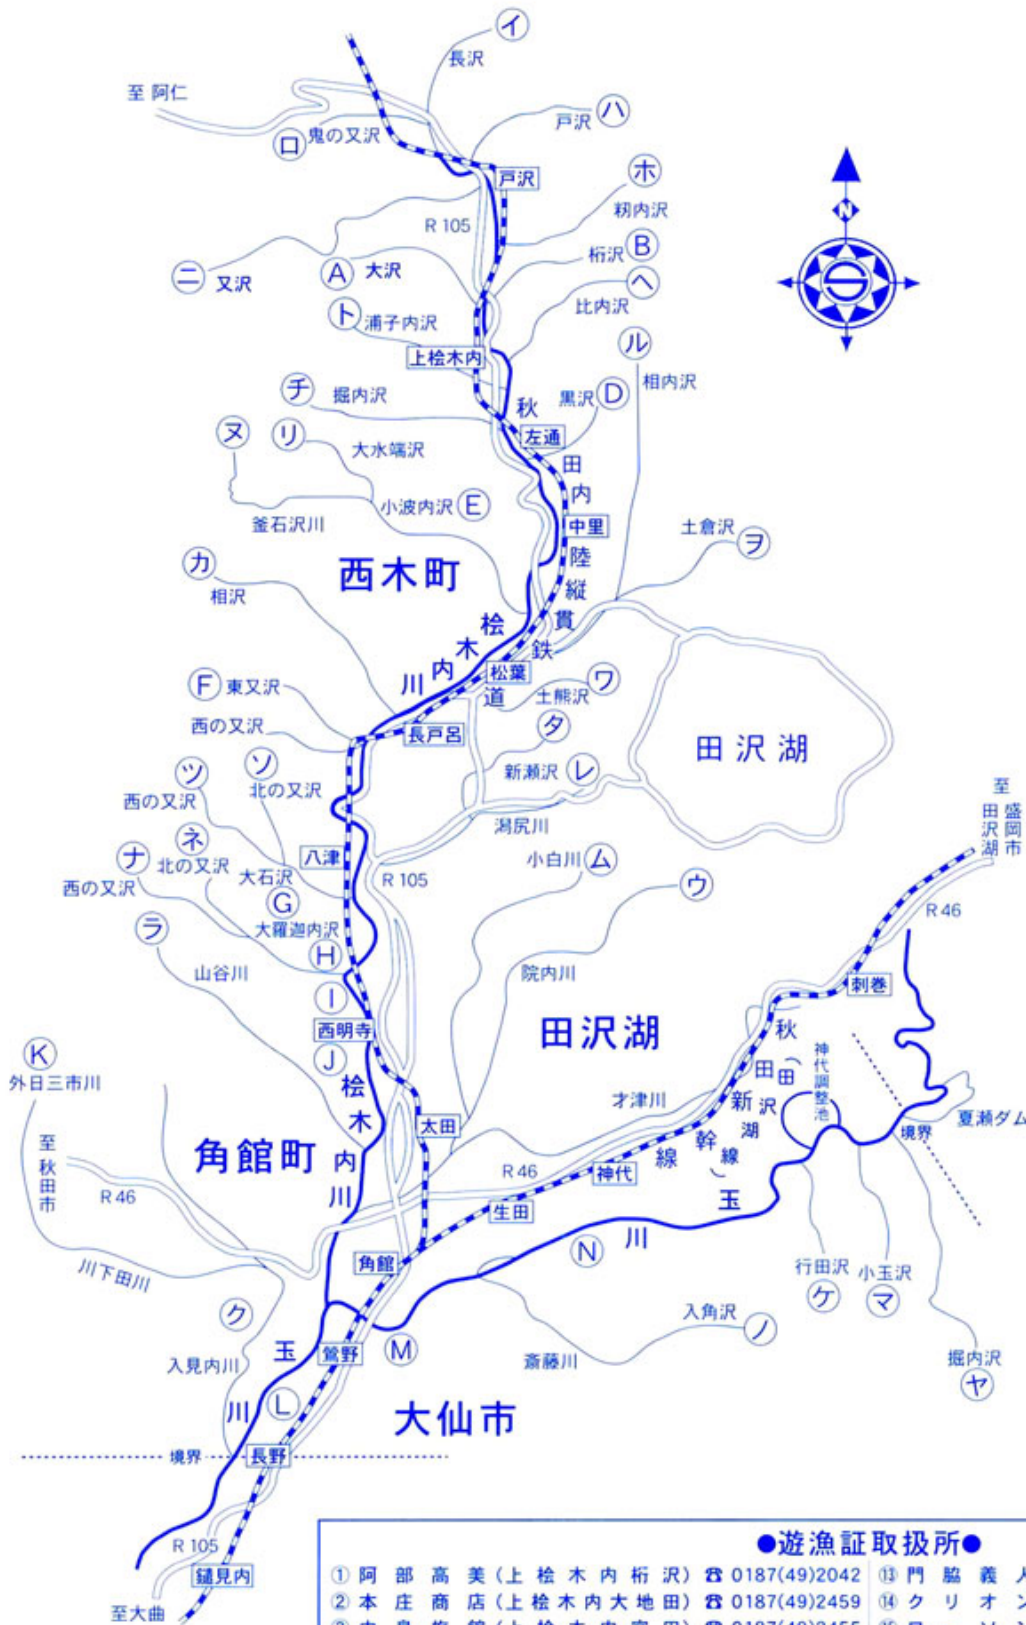

アクセス・御宿案内

◆ 秋田仙北市 ◆

松木内川の渓流釣り

解禁日: 3月21日(土)

遊漁期間: 平成21年3月21日～9月20日まで

区 域: 裏面漁場区域を参照

放 流 数: やまめ・稚魚 53,000尾 (平成20年6月放流済)
いわな・稚魚 44,000尾 (" ")

“その他天然魚多数が順調に成育しています。”
〈遊漁証は各地区販売所でどうぞ〉

角館桜まつりイベント

やまめ 無 料 釣 り の ご 案 内

角館町桜祭り実行委員会・角館漁業協同組合共催

～県内随一 角館の桜を眺めながら 釣りを満喫～

期 間: 平成21年4月19日～5月5日まで (予定)

*桜の開花時期により期間がずれる事があります。下記連絡先に問い合わせ下さい。

区 域: 松木内川 但し、鶴ノ崎堰堤より下流玉川合流点までの間

遊漁料: 無 料 !! (上記区域内のみ)

放流量: やまめ 成魚 200kg “他、天然魚多数”

◆◆◆ 釣り人の皆様へお願い ◆◆◆

- *川は大切に、ごみは持ち帰りましょう。
- *やまめ・いわな 15センチ以下は再放流して下さい。
- *外来魚を密放流してはいけません。
- *遊漁証は、見えやすい場所に必ず付けて下さい。
- *漁場監視員の要求があった場合は、直ちに遊漁証を提示して下さい。
- *迷惑駐車は止めましょう。
- *車上狙いにご注意して下さい。
- *違反者を見たら、警察(53-2111)または当組合に電話して下さい。

お問い合わせ先 **角館漁業協同組合** 秋田県仙北市角館町北野62-2
TEL・FAX 0187(55)4877

漁場区域全図

(漁場の位置～仙北市角館町・西木町・田沢湖、大仙市)

放流数量(尾)

記号	川(沢)名	やまめ	いわな
イ	長 沢	1,000	2,000
ロ	鬼の又沢	2,000	2,000
ハ	戸 沢	2,000	2,000
ニ	又 沢	2,000	2,000
ホ	初内沢	2,000	2,000
A	大 沢	1,000	2,000
B	桁 沢	1,000	2,000
ヘ	比内沢	1,000	2,000
ト	浦子内沢	2,000	2,000
チ	掘内沢	2,000	2,000
C	桧木内川	3,000	2,000
D	黒 沢	1,000	2,000
E	小波内沢	3,000	3,000
ル	相内沢	3,000	3,000
カ	相 沢	2,000	3,000
ワ	土熊沢		1,000
F	東又沢	2,000	3,000
夕	新瀬沢	1,000	
レ	湧尻川	1,000	
G	大石沢	3,000	2,000
H	大羅迦内沢	3,000	1,000
イ	桧木内川	1,500	
ラ	山谷川	2,500	
△	小白川	2,000	
ウ	院内川	2,000	1,000
ノ	入角沢		2,000
ク	入見内川	1,000	
J	桧木内川	1,000	
K	外日三市川		1,000
L	玉 川	2,000	
M	玉 川	1,000	
N	玉 川	2,000	
	合 計	53,000	44,000