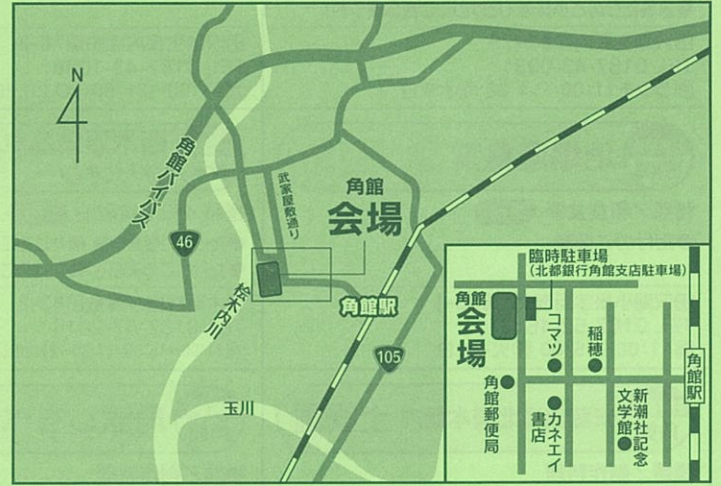

生保内たけのこまつり

日時 平成27年 6/6(土)・7(日) 9:00~14:00

田沢湖高原会場

田沢湖高原温泉郷第2市営駐車場
(駒ヶ岳グランドホテル向い)

- 生保内たけのこ料理の販売
 - ・焼たけのこ
 - ・たけのこ汁
 - ・たけのこご飯
- 物産販売
 - ・採れたてたけのこ
 - ・たけのこを使った菓子類
- 仙北市の特産品販売

入浴券進呈

両日、生たけのこ1kg以上お買上げの方
先着100名様に
「田沢湖高原温泉入浴券」を進呈!
(駒ヶ岳グランドホテル・ハイランドホテル山荘)

角館会場

食彩 町家館内
(仙北市角館町横町 42-1)

- 生保内たけのこ料理の販売
 - ・焼たけのこ
 - ・たけのこ汁
 - ・たけのこご飯
- 物産販売
 - ・採れたてたけのこ
 - ・たけのこを使った菓子類
- 仙北市の特産品販売

裏面に「一店逸品フェア」参加店を掲載しておりますのでご覧下さい。

「生たけのこ」販売店

※天然もののため、品切れになっている場合もありますので予めご了承ください。
購入したい方は、事前に販売店にお問い合わせすることをお勧めします。