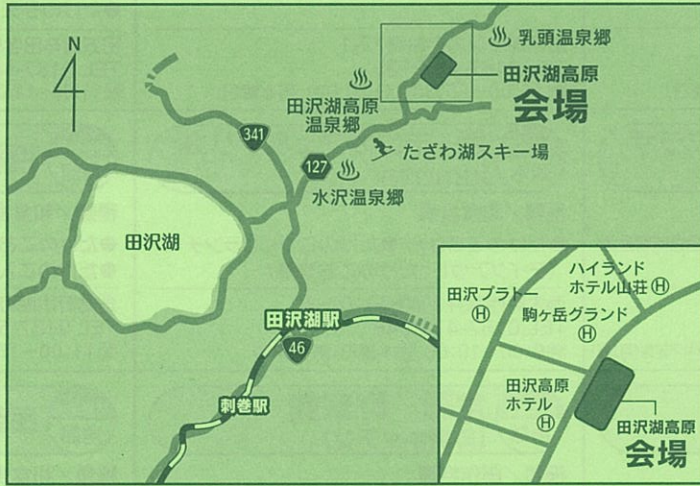

生保内たけのこまつり

日時 平成27年 6/6(土)・7(日) 9:00~14:00

田沢湖高原会場

田沢湖高原温泉郷第2市営駐車場
(駒ヶ岳グランドホテル向い)

- 生保内たけのこ料理の販売
 - ・焼たけのこ
 - ・たけのこ汁
 - ・たけのこご飯
- 物産販売
 - ・採れたてたけのこ
 - ・たけのこを使った菓子類
- 仙北市の特産品販売

入浴券進呈

両日、生たけのこ1kg以上お買上げの方
先着100名様に
「田沢湖高原温泉入浴券」を進呈!
(駒ヶ岳グランドホテル・ハイランドホテル山荘)

角館会場

食彩 町家館内
(仙北市角館町横町 42-1)

- 生保内たけのこ料理の販売
 - ・焼たけのこ
 - ・たけのこ汁
 - ・たけのこご飯
- 物産販売
 - ・採れたてたけのこ
 - ・たけのこを使った菓子類
- 仙北市の特産品販売

裏面に「一店逸品フェア」参加店を掲載しておりますのでご覧下さい。

「生たけのこ」販売店

※天然もののため、品切れになっている場合もありますので予めご了承ください。
購入したい方は、事前に販売店にお問い合わせすることをお勧めします。