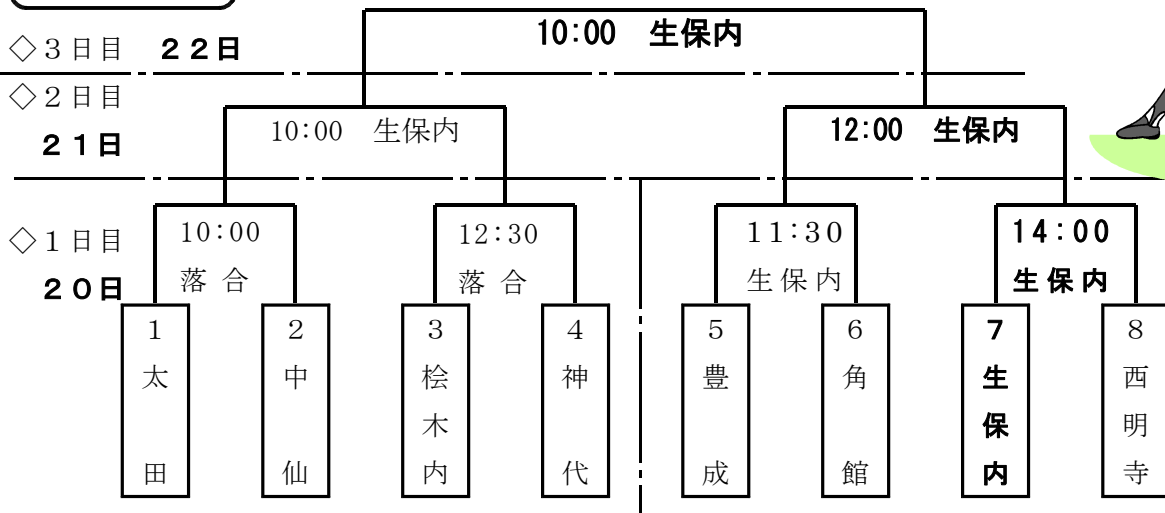

## 大曲仙北中学校総合体育大会のご案内

心地よい初夏の風が吹くようになりました。皆様におかれましては、ますますご健勝のこととお喜び申し上げます。平素から、本校部活動につきましては、心温まるご支援・ご協力をいただき厚く御礼申し上げます。また、この度の寄付事業へのご理解も宜しくお願い致します。

さて、来る6月20日から22日まで3日間にわたり、大曲仙北中学校総合体育大会が開催されます。

つきましては、これまでの練習の成果と決意を胸に秘めて大会に臨む生徒たちに、励ましの言葉とともにご声援くださいますよう、お願い申し上げます。

### 野球

☆ 仙北市 生保内公園野球場・落合球場（開会式）