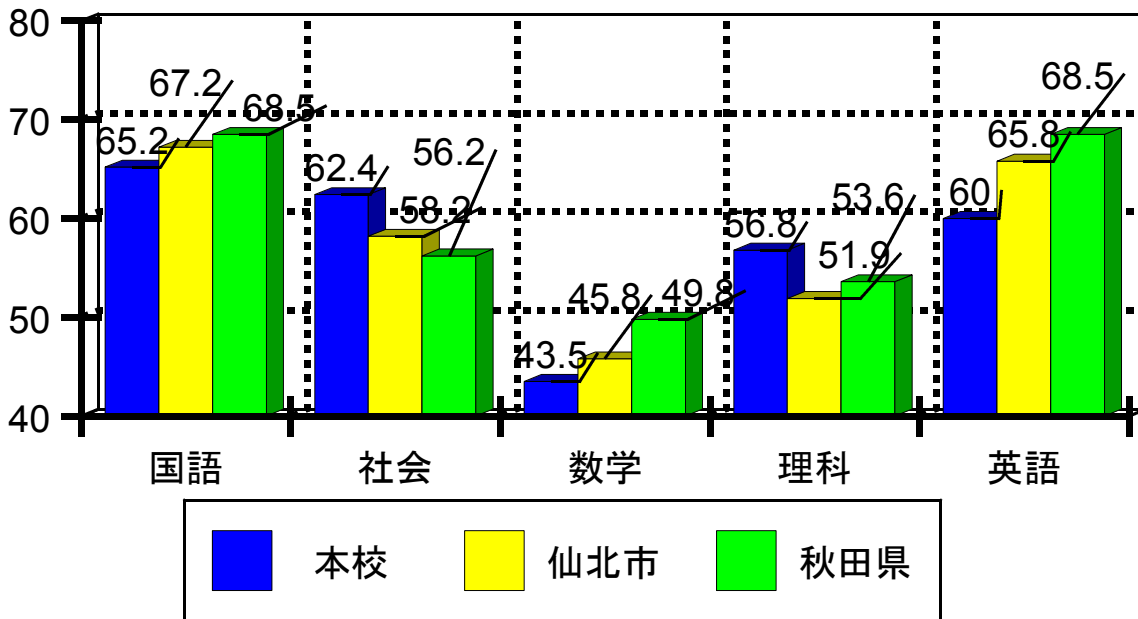

県学習状況調査の各学年別推移

■各学年と秋田県、仙北市との比較

1年生

県との比較の推移（1年生）

2年生

県との比較の推移 (2年生)