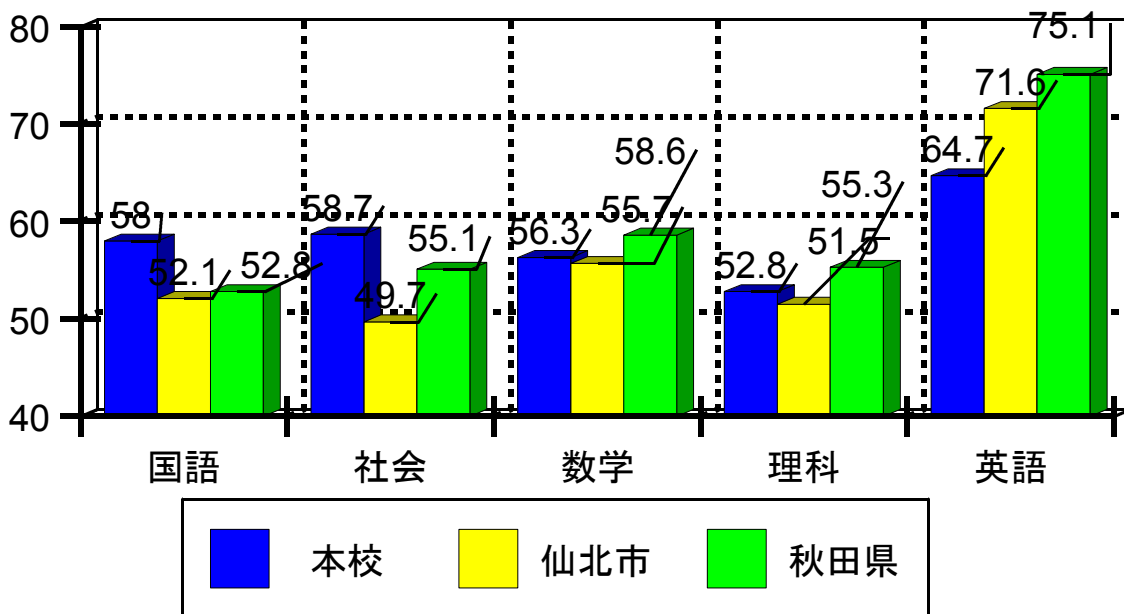

県学習状況調査の各学年別推移

■各学年と秋田県、仙北市との比較

1年生

県との比較の推移（1年生）

2年生

県との比較の推移 (2年生)