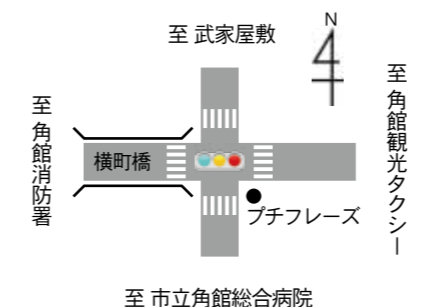

お知らせ OSHIRASE NAVI

福祉サービスに関する苦情
解決をお手伝いします

福祉サービスについての不満・要望の苦情を聞き、解決へのお手伝いをしています。「職員に嫌なことを言われた…」「思っていたサービスの内容と違う」「詳しく説明してくれない」など、苦情を伝えたいときは、まず利用している事業所の苦情受付担当者にお話しください。直接伝えにくいときや、事業所と話し合ってもなかなか解決しないときには、当委員会にご相談ください。

【問合せ】秋田県運営適正化委員会（秋田県福祉サービス相談支援センター）
☎018-864-2726 FAX018-864-2702 E-mail ssc@akitakenshakyō.or.jp（相談は、土・日・祝祭日・年末年始を除く、8:30～17:00まで来訪、電話、メール等で対応）

お知らせ OSHIRASE NAVI

12月15日からデマンド型
乗合タクシーの停留所を
増設・移動しました！

デマンド型乗合タクシーの利便性を高めるため停留所を増設・移動しました。ぜひご利用ください。

【白岩地区】▶「前郷上」停留所（雲岩寺入口から神明社へ向かい50mほど進んだ県道脇に設置）▶「合羽淵」停留所（広久内合羽淵地区に設置）▶「合羽淵」停留所の設置により1・2便の「白岩下」以降および3～7便の「前郷」以降の時刻が2分加算されますのでご注意ください。

【西木北部】「駒木沢林道入口」停留所を市道沿い500mほど大台野方面に進んだ「吉田」停留所に移動

【西木南部】▶「後川前田」停留所（小淵野前田から小淵野会館へ右折するT字路に設置）▶「西野会館」停留所（上荒井地区西野会館前に設置）

【問合せ】各運行事業者または企画政策課 ☎43-1112

お知らせ OSHIRASE NAVI

必ずチェック最低賃金！
使用者も労働者も

すべての産業および労働者に適用される「秋田県最低賃金」は、平成29年10月1日から「時間額738円」に改正されています。また、特定の産業に適用される4つの「特定最低賃金」も次のとおり改正されます。なお、特定最低賃金が適用される事業所であっても、18歳未満、65歳以上、雇入れ後6月未満で技能習得中、清掃等軽易な業務に従事しているなどの労働者については秋田県最低賃金が適用されます。

【特定最低賃金の件名と最低賃金額（時間給）】
▶非鉄金属製錬・精製業：851円
▶電子部品・デバイス等製造業：786円
▶自動車・同附属品製造業：822円
▶自動車（新車）・自動車部部品・附属品小売業：814円
【効力発生日】12月24日 ㊄
【問合せ】秋田労働局賃金室 ☎018-883-4266 またはお近くの労働基準監督署まで

相談 OSHIRASE NAVI

縁寿相談会を開催します

仙北市の結婚サポーターが、出会いの場を希望する独身の方やそのご家族の方たちの相談に応じます。お気軽にご利用ください。

【日時・場所】▶12月22日 ㊄ 10:00～12:00・田沢湖総合開発センター ▶1月19日 ㊄ 15:00～17:00・角館交流センター ▶2月15日 ㊄ 10:00～12:00・西木公民館

【申込期限】開催日の2日前まで。（予約制）

【結婚サポーター】（敬称略）
▶小松龍子 ▶新山正雄 ▶真崎貞子
▶茂木一代 ▶田口幹子 ▶畠澤みつ子
▶藤枝友子 ▶門脇貞子
※結婚サポーターは、サポーターとしての必要な研修を受講し、秋田県から身分証が交付されています。地域で、出会い・結婚に関する相談や助言、イベント支援等の活動をしています。

【申込・問合せ】仙北市地方創生・総合戦略室 ☎43-3315

相談 OSHIRASE NAVI

無料法律相談

市では、法律問題でお困りの方が、お気軽に法律の専門家（弁護士）に相談できるよう、秋田弁護士会のご協力をいただき、次のとおり無料法律相談を開催します。

【日時】12月27日 ㊄ 13:30～
【場所】角館交流センター 第2研修室
【相談員】久島憲晴弁護士
【相談内容】▶一般法律相談（法律問題全般のご相談）▶サラ金・クレジットなど多重債務のご相談 ▶中小企業・個人事業に関するご相談 ▶高齢者・障がい者に関するご相談 ▶交通事故に関するご相談 ▶子どもに関するご相談

【申込方法】総務課総務係に電話で予約してください。
【予約受付時間】平日9:00～17:00
【相談時間等】1日先着5人。1人30分以内。（①13:30～14:00 ②14:05～14:35 ③14:40～15:10 ④15:15～15:45 ⑤15:50～16:20）
【その他】相談がスムーズに進むよう、あらかじめ話の内容をまとめてきてください。相談に必要なと思われる資料がありましたらお持ちください。
【問合せ】仙北市総務課 ☎43-1111