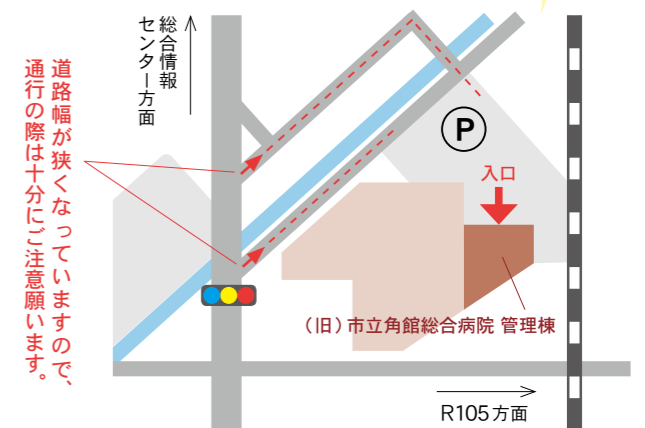

秋田県知事選挙

任期満了に伴う秋田県知事選挙は、平成29年3月23日(木)に告示、平成29年4月9日(日)に投票の予定です。

投・開票予定日時と会場

平成29年4月9日(日)

投票 7:00 ~ 19:00 (市内21投票所)
開票 20:30 ~ (角館交流センター)

当日投票所

投票所は、次のとおりです。入場券が届きましたら、投票場所を必ず確認してください。

投票区	投票所	
田沢湖地域	田沢	田沢交流センター
	石神	石神会館
	武蔵野	武蔵野会館
	生保内	田沢湖健康増進センター
	潟	思い出の潟分校
	岡崎	岡崎生活総合センター
	神代	田沢湖福祉医療センター
	梅沢	森腰構造改善センター
卒田	卒田会館	
角館地域	北	仙北市役所角館庁舎
	南	(旧)市立角館総合病院(管理棟)
	東	角館交流センター
	西	角館中学校
	中川	中川集落センター
	雲沢	雲沢集落センター
	西長野	西長野交流センター
白岩	白岩小学校	
西木地域	上松木内	紙風船館
	松木内	西木総合健康増進センター(吉田体育館)
	西明寺北	かたくり館
	西明寺南	西木総合開発センター

南投票区は(新)病院ではなく(旧)市立角館総合病院となっておりますので、ご注意ください。

問合せ 仙北市選挙管理委員会 ☎43-1150

まちづくり日記

No.113

『自分を信じて!』

仙北市長 門脇 光浩

年明け後の仙北市は、各地の小正月行事やモーグルワールドカップ、台湾からの修学旅行受入れ、青山学院大学の冬季交流、雪ツアアほか、本当に多くのお客様をお迎えできました。あらためて市民の皆様、関係の皆様にお礼を申し上げます。