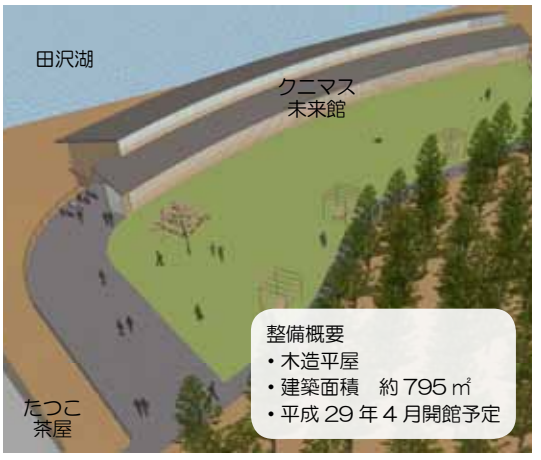

田沢湖再生クニマス里帰りプロジェクト

上空からの外観