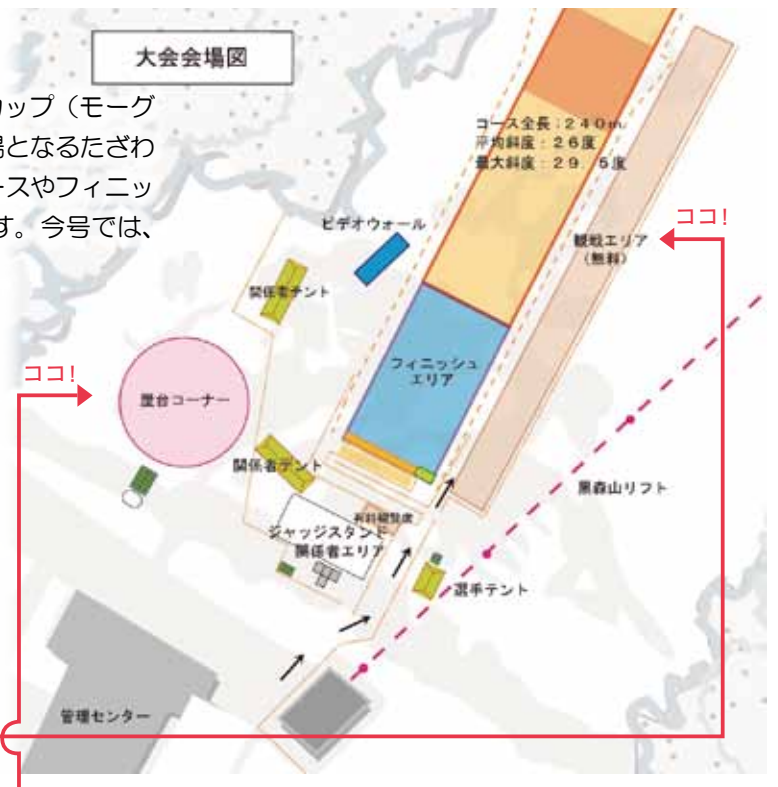

笑いは、手軽にできる呼吸法で、おなかや胸の筋肉を動かして酸素を体内に取り込むことで、血行促進や免疫効果があるとされています。『笑いの会』に参加して笑いの効果を実感しましょう。申し込みはいりません。

- ◆日時／2月20日 19時～21時
- ◆場所／健康増進センター交流プラザ (田沢湖)
- ◆内容／笑いヨガ・ゲーム・軽体操・健康講話など
- ◆講師／伊藤晴美 先生
- ◆受付／9時40分～10時
- ◆終了時間／11時30分
- ◆問合せ／仙北市保健課 成人保健係 ☎(55) 11112

- ◆場所・日時／
- ◎角館交流センター相談室 2月10日 19時～25日 19時
- ◎健康増進センター小部屋 (角館) 2月18日 19時
- ◎健康増進センター相談室 (田沢湖) 2月3日 19時、3月3日 19時
- ◆スタッフ／臨床心理士
- ◆相談方法／面談 (要予約)
- ◆申込・問合せ／仙北市保健課 成人保健係 ☎(55) 11112

FREESTYLE SKI WORLD CUP  
**2015 FIS フリースタイルスキーワールドカップ 秋田たざわ湖 大会**  
2/28 (土) 3/1 (日)

開催までいよいよ1か月!

県内で初めてとなるフリースタイルスキーワールドカップ (モーグル競技) 開催までいよいよ1か月になりました。会場となるたざわ湖スキー場・黒森山モーグルコースでは、これからコースやフィニッシュエリア付近の会場準備・設営が行われる予定です。今号では、大会が行われる会場についてご紹介します。

戦いの舞台となる  
黒森山モーグルコース

競技が行われる黒森山モーグルコースは全長240m、平均斜度26度、最大斜度29.5度のハードなコースです。そんな急斜面を選手達は2回のエアを入れ、あっという間に滑り降りてきます。ターンのスピード感、エアの躍動感を感じてみたい方はコース脇の観戦エリア (無料) でぜひご覧ください!