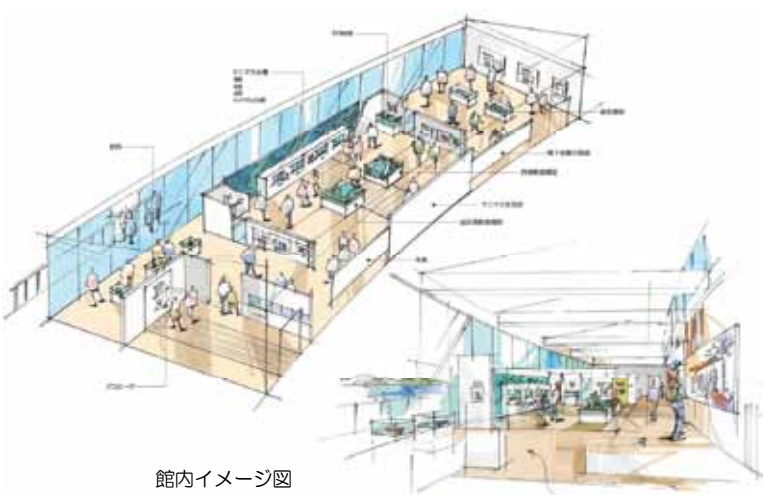

田沢湖クニマス未来館 (仮称) 整備事業